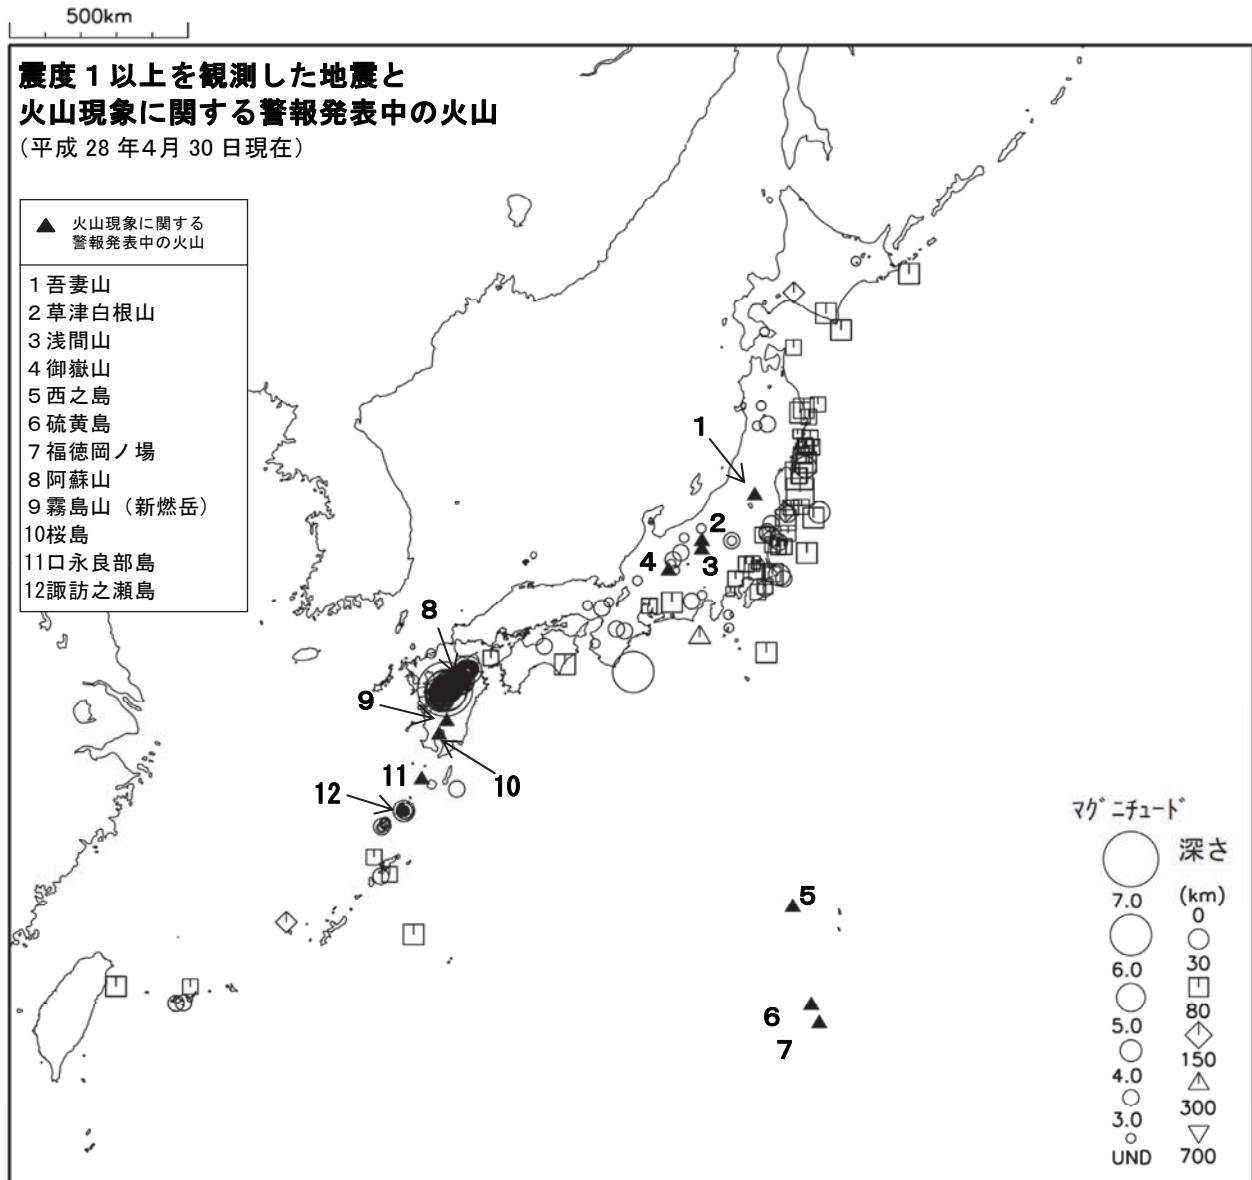

平成 28 年 4 月 地震・火山月報(防災編)

Monthly Report on Earthquakes and Volcanoes in Japan

April 2016

気 象 庁

Japan Meteorological Agency