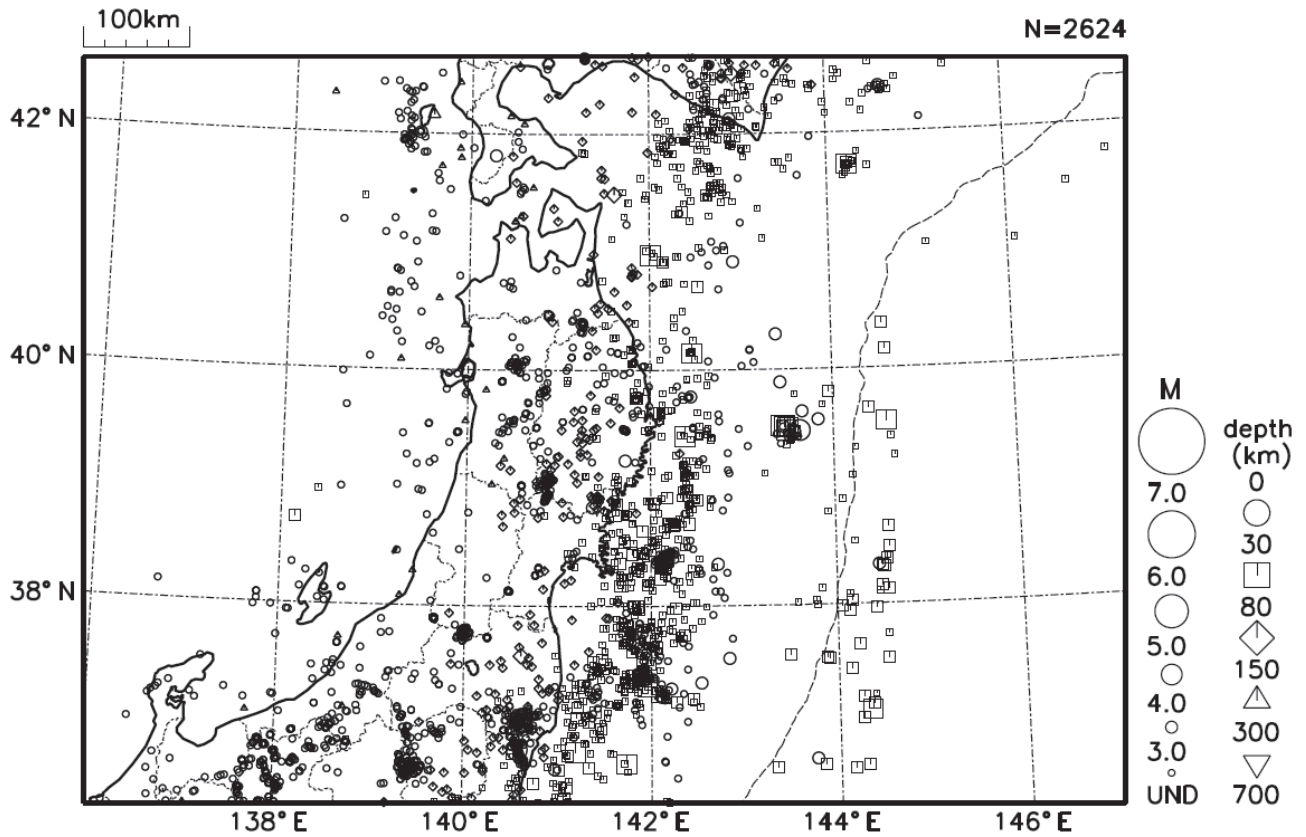

○東北地方の地震活動

図5 東北地方の震央分布図（2016年3月1日～3月31日）

[概況]

3月に東北地方で震度1以上を観測した地震は40回（2月は39回）であった。
3月中、特に目立った活動はなかった。