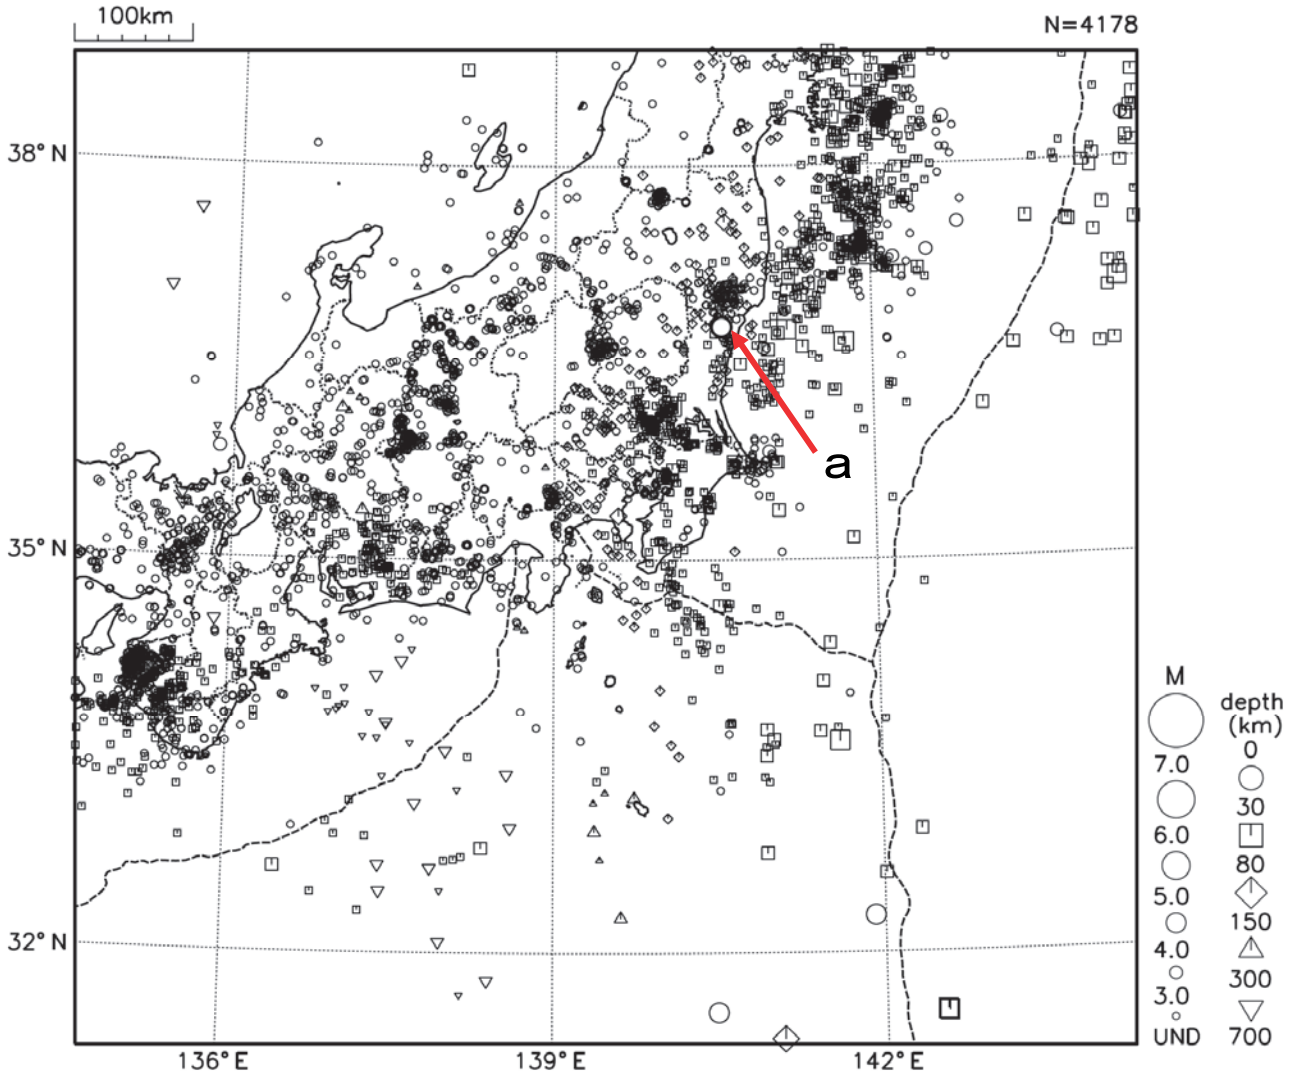

○関東・中部地方の地震活動

図6 関東・中部地方の震央分布図（2016年3月1日～3月31日）

[概況]

3月に関東・中部地方（三重県を含む）で震度1以上を観測した地震は37回（2月は40回）であった。

3月中の主な地震活動は次のとおりである。

22日14時34分に茨城県北部の深さ7kmでM4.7の地震（図6中のa）が発生し、茨城県常陸太田市で震度4を観測したほか、東北地方、関東地方で震度3～1を観測した（p. 3、7参照）。