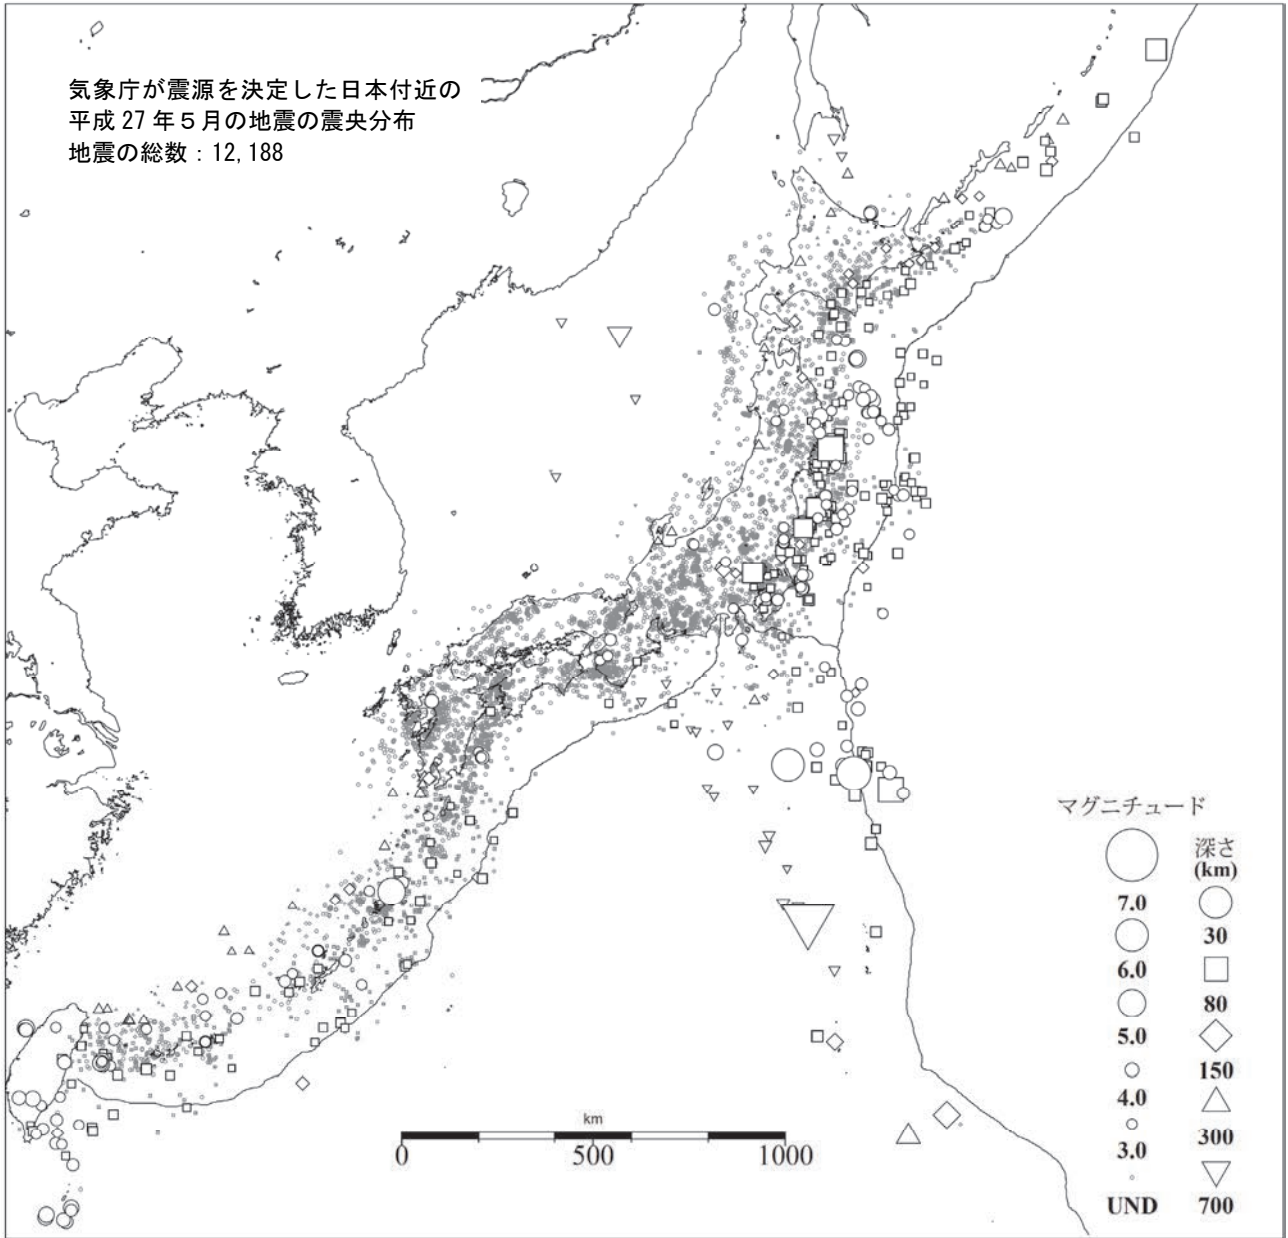

気象庁が震源を決定した日本付近の  
平成27年5月の地震の震央分布  
地震の総数：12,188

(M3.0以上の地震については白抜きで示す)