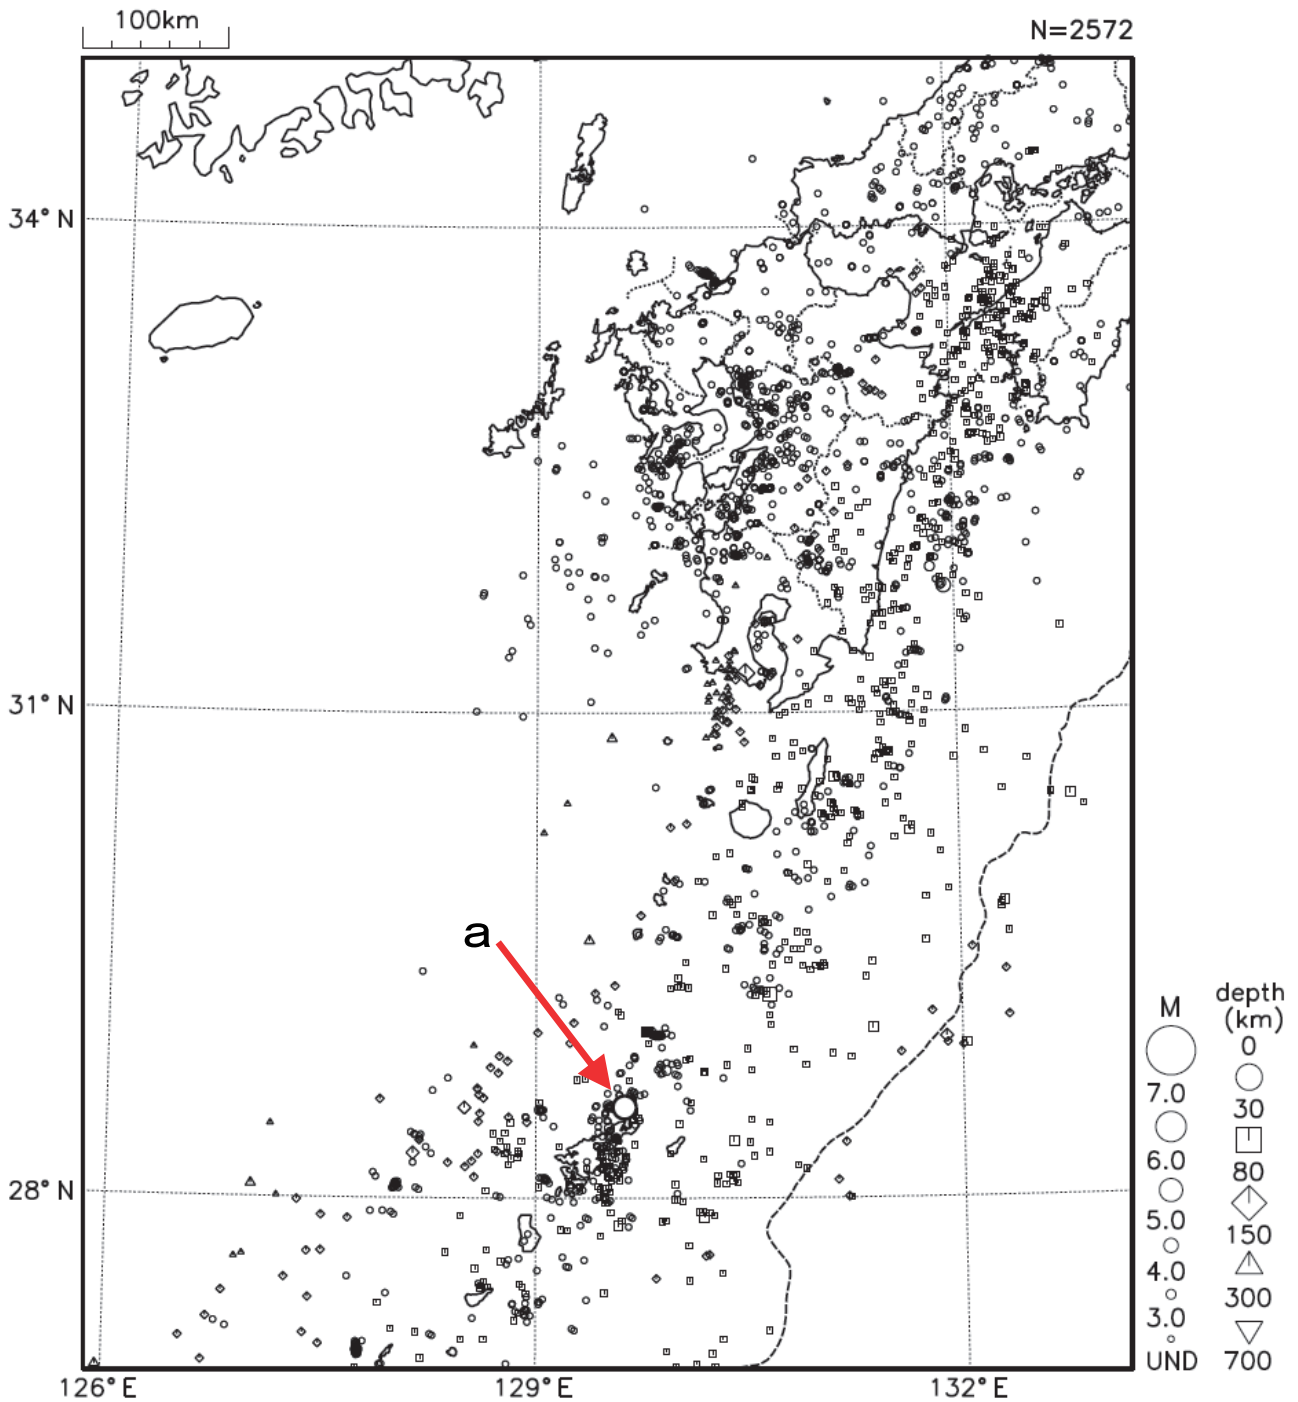

○九州地方の地震活動

図8 九州地方の震央分布図（2015年5月1日～5月31日）

[概況]

5月に九州地方で震度1以上を観測した地震は13回（4月は9回）であった。

22日22時28分に奄美大島近海の深さ21kmでM5.1の地震（図8中のa）が発生し、鹿児島県奄美市（奄美大島）で震度5弱を観測したほか、トカラ列島から奄美群島にかけて震度4～1を観測した（p. 5、20参照）。