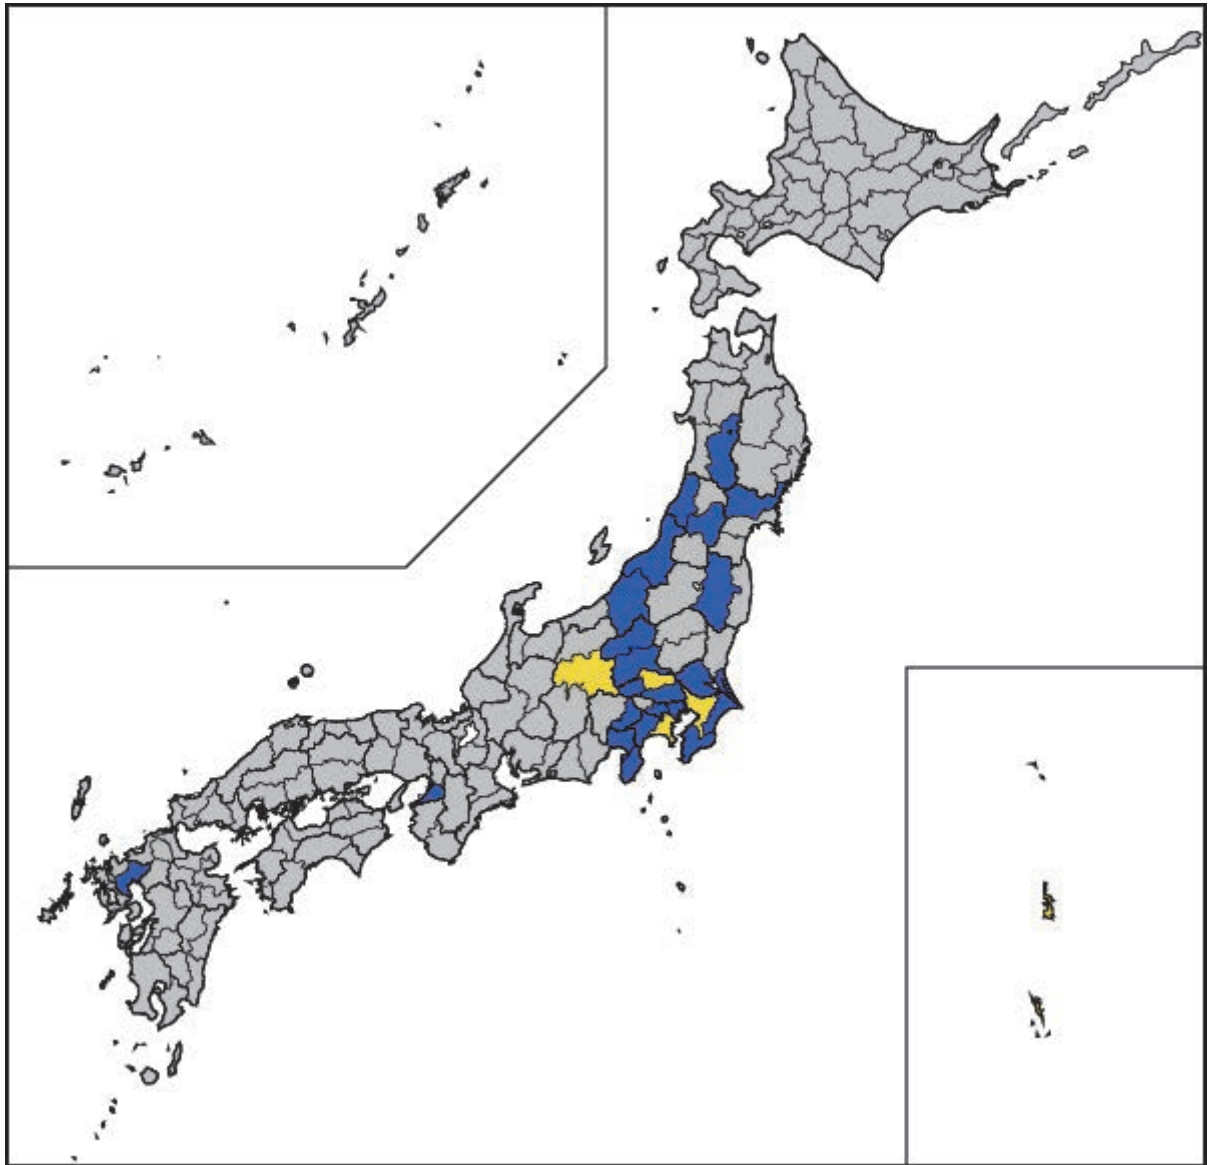

長周期地震動階級 1 以上が観測された地域

長周期地震動階級の凡例: ■ 階級1 ■ 階級2 ■ 階級3 ■ 階級4