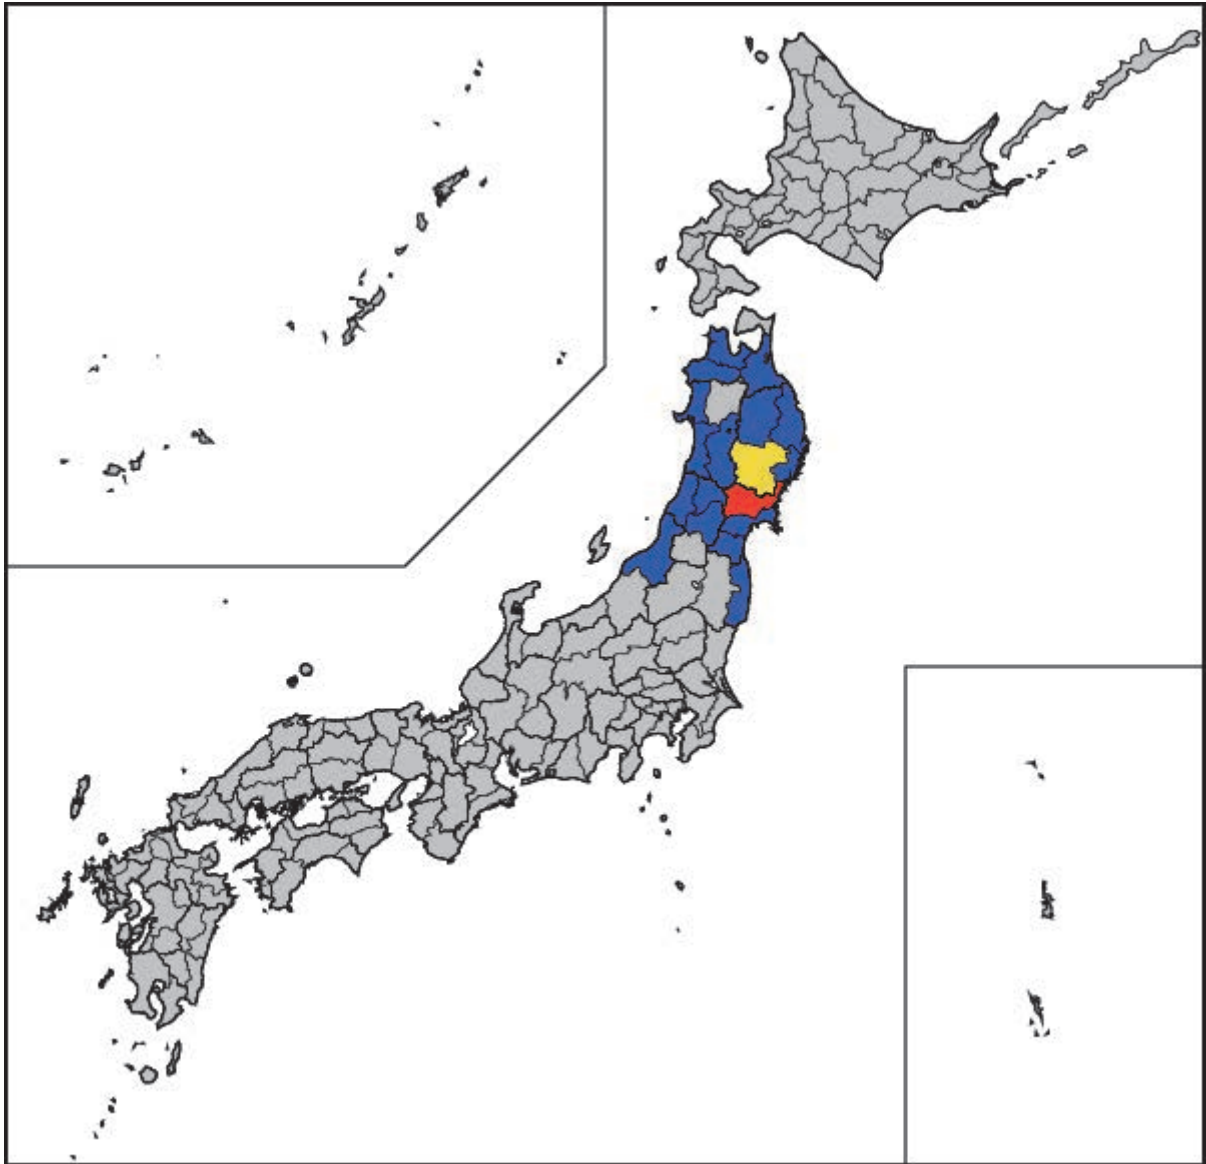

長周期地震動階級 1 以上が観測された地域

長周期地震動階級の凡例: ■ 階級1 ■ 階級2 ■ 階級3 ■ 階級4