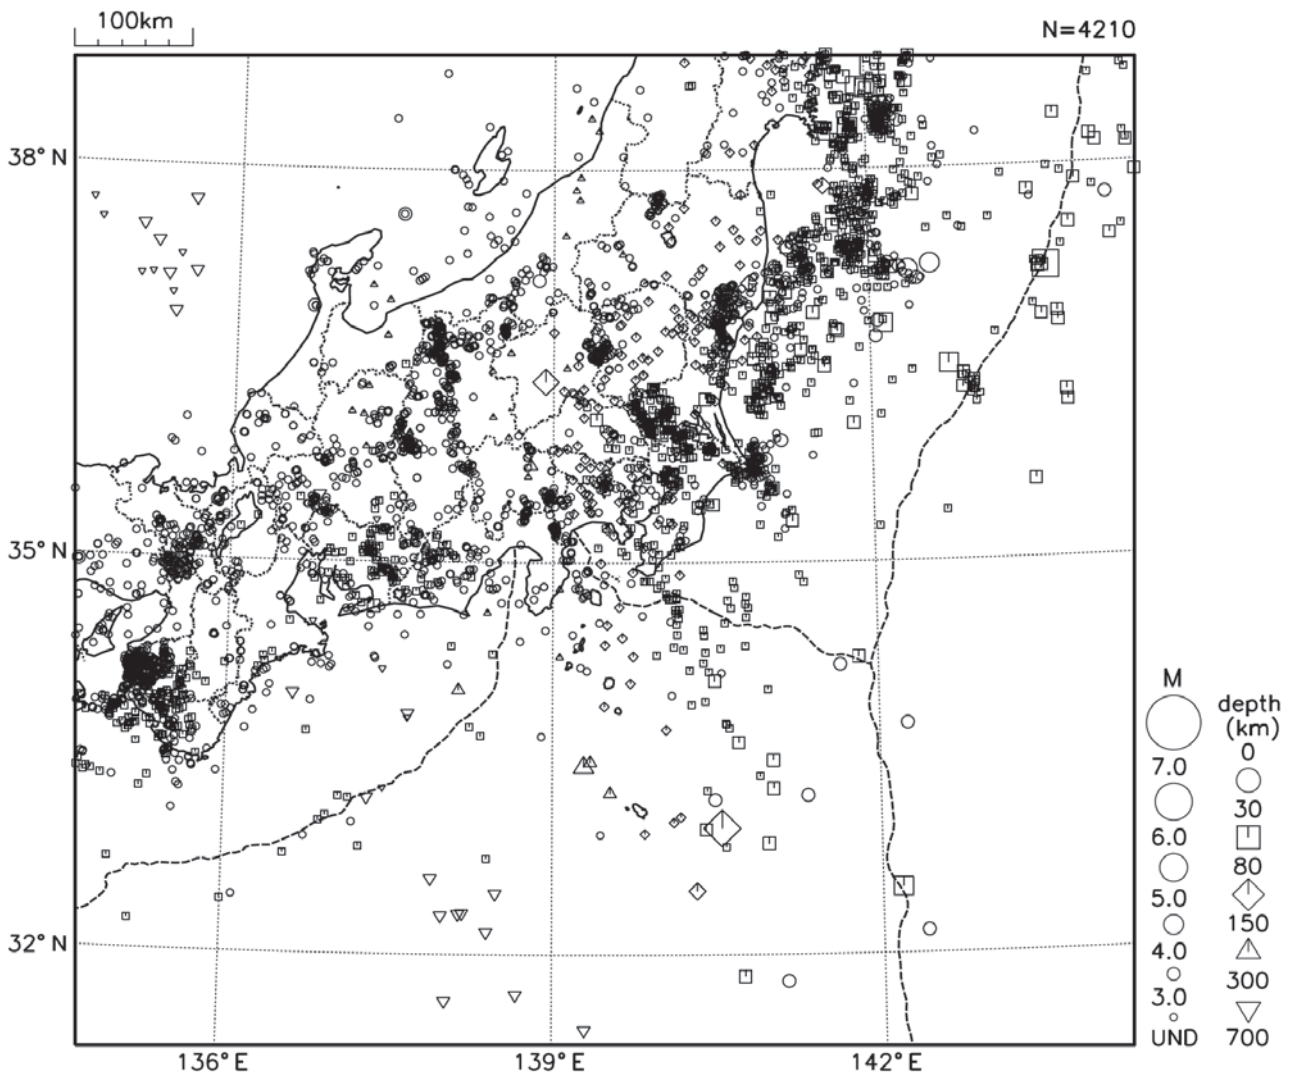

## ○関東・中部地方の地震活動

図6 関東・中部地方の震央分布図（2015年4月1日～4月30日）

### [概況]

4月に関東・中部地方（三重県を含む）で震度1以上を観測した地震は56回（3月は64回）であった。4月中の主な地震活動は次のとおりである。

「平成 23 年（2011 年）東北地方太平洋沖地震」の余震が、引き続き岩手県から千葉県北東部にかけての沿岸及びその沖合の広い範囲で発生した（p. 6 の図 5、p. 7 参照）。