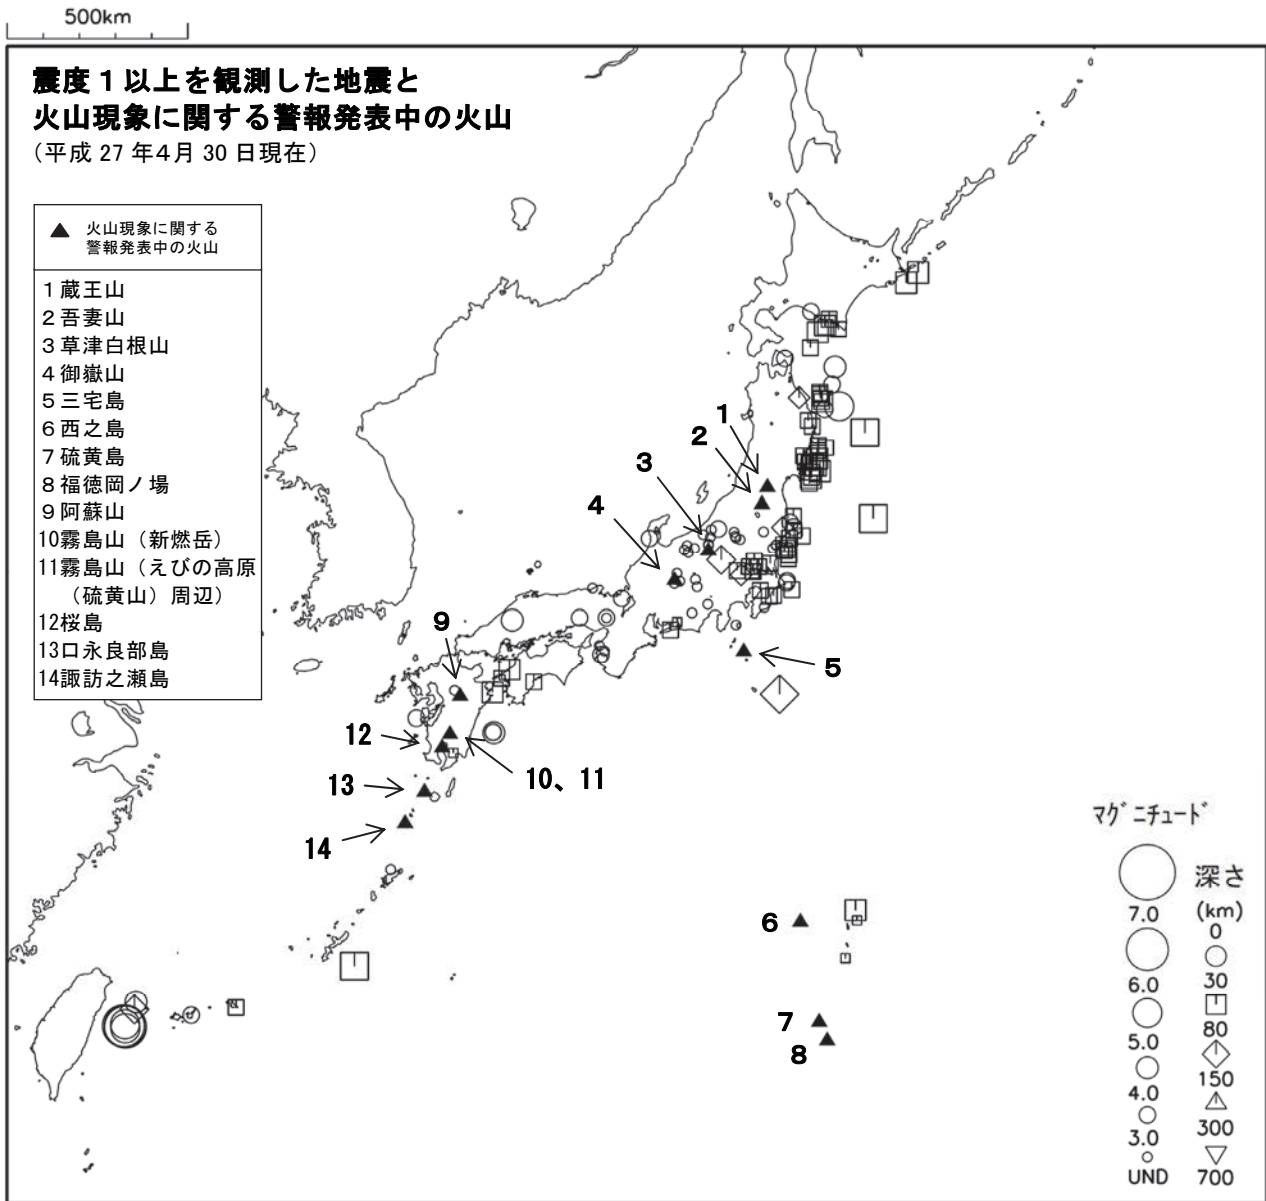

平成 27 年 4 月 地震・火山月報(防災編)

Monthly Report on Earthquakes and Volcanoes in Japan

April 2015

気 象 庁

Japan Meteorological Agency