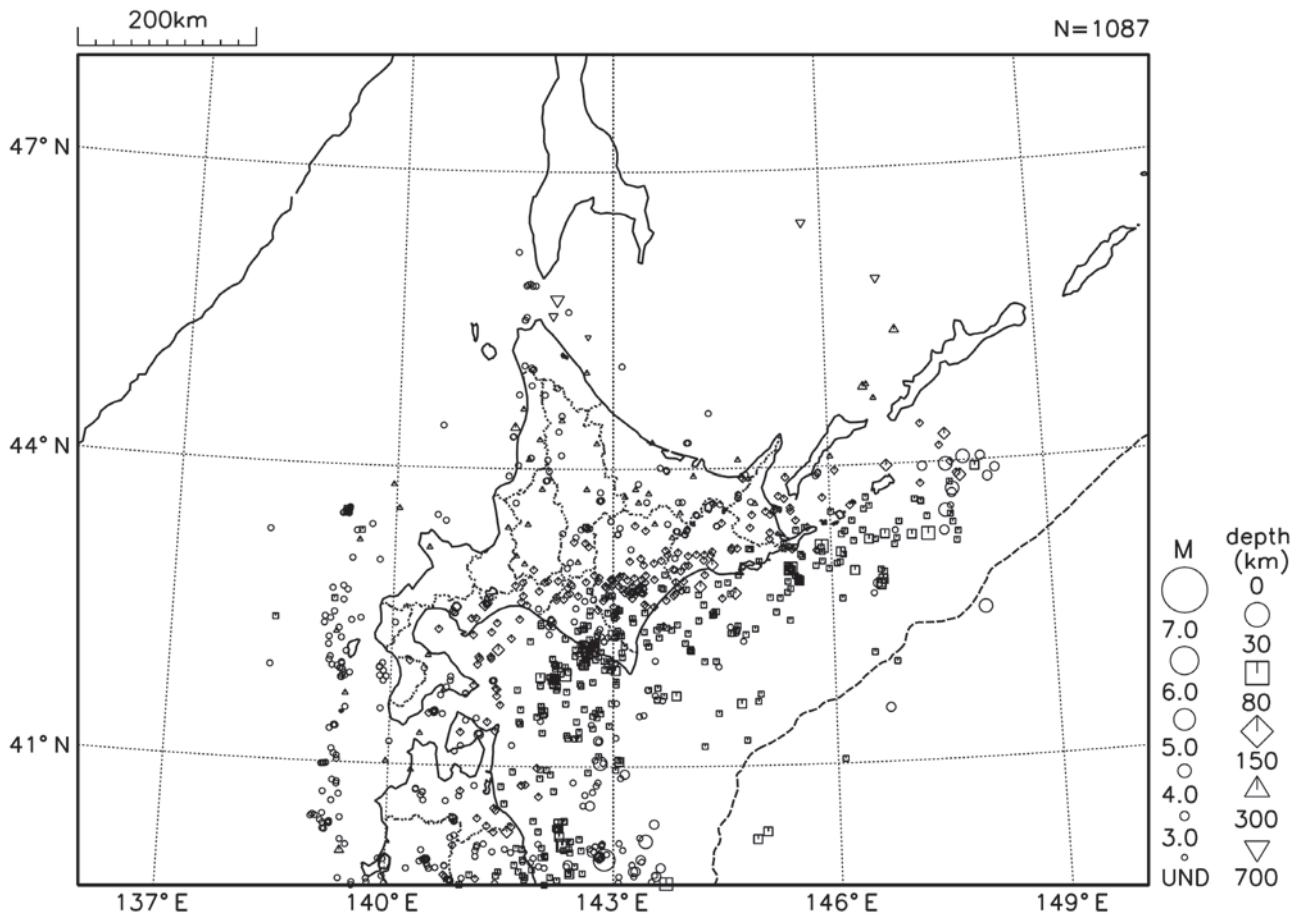

○北海道地方の地震活動

図 4 北海道地方の震央分布図（2015 年 4 月 1 日～4 月 30 日）

[概況]

4 月に北海道地方で震度 1 以上を観測した地震は 11 回（3 月は 9 回）であった。
4 月中、特に目立った活動はなかった。