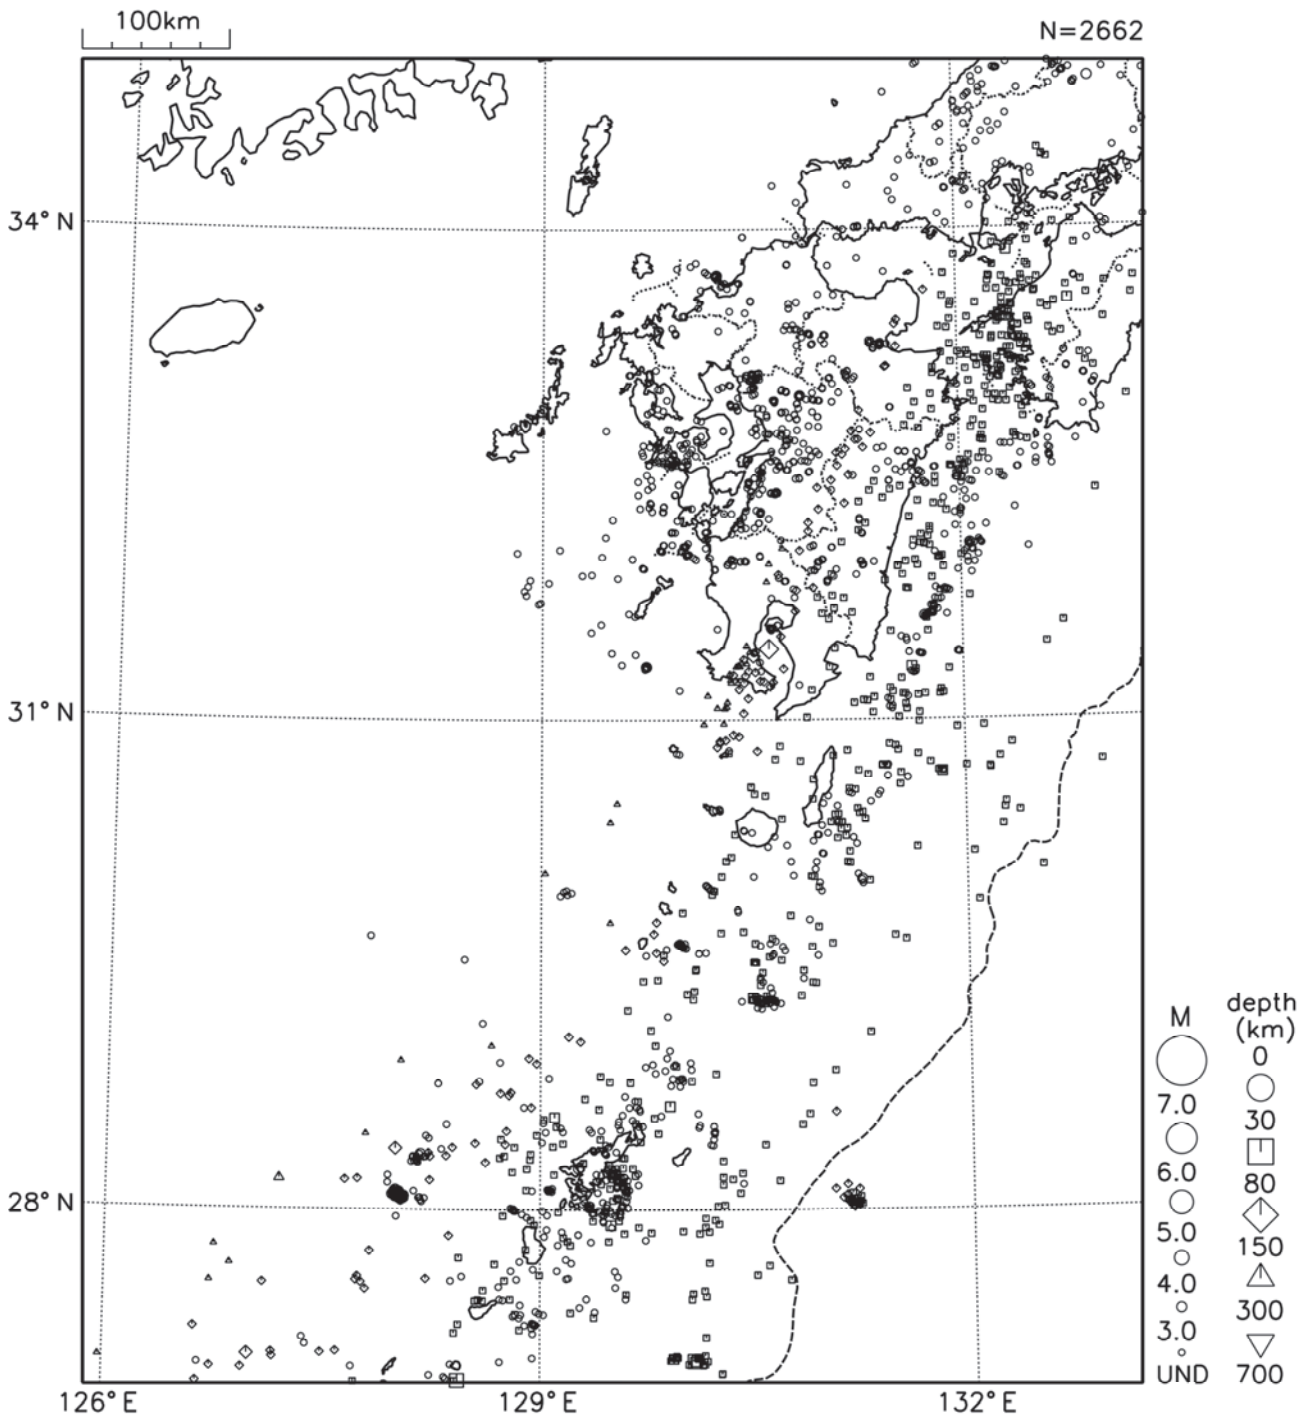

○九州地方の地震活動

図8 九州地方の震央分布図（2015年3月1日～3月31日）

[概況]

3月に九州地方で震度1以上を観測した地震は12回（2月は11回）であった。
3月中、特に目立った活動はなかった。