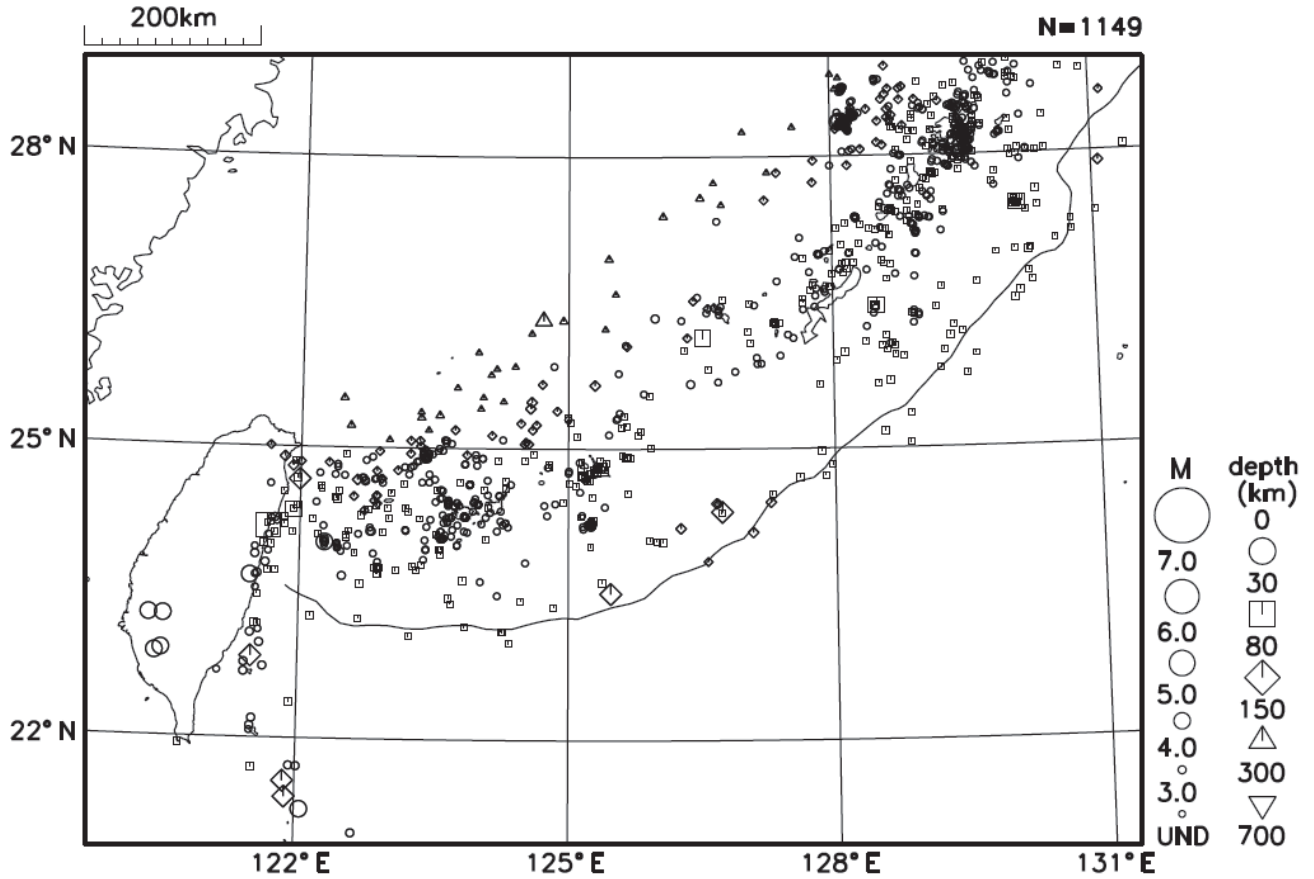

○沖縄地方の地震活動

図9 沖縄地方の震央分布図（2015年1月1日～1月31日）

[概況]

1月に沖縄地方で震度1以上を観測した地震は4回（2014年12月は5回）であった。
1月中、特に目立った活動はなかった。