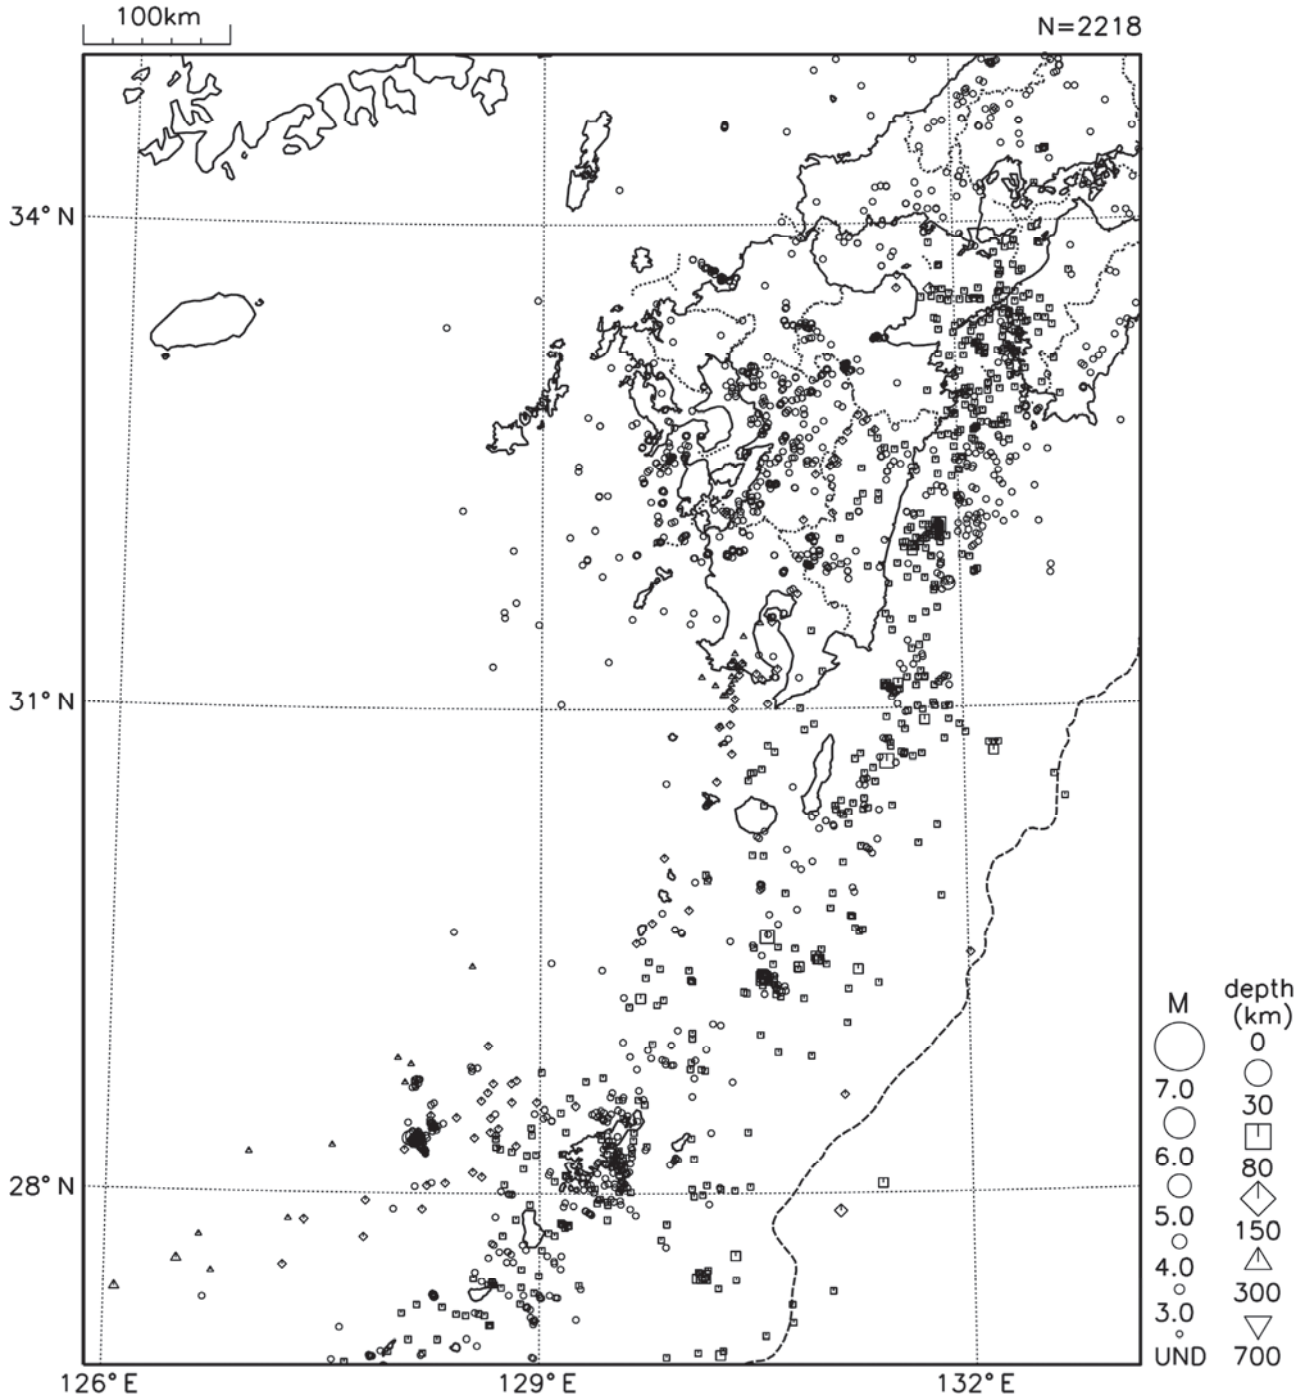

○九州地方の地震活動

図8 九州地方の震央分布図（2015年1月1日～1月31日）

〔概況〕

1月に九州地方で震度1以上を観測した地震は19回（2014年12月は16回）であった。
1月中、特に目立った活動はなかった。