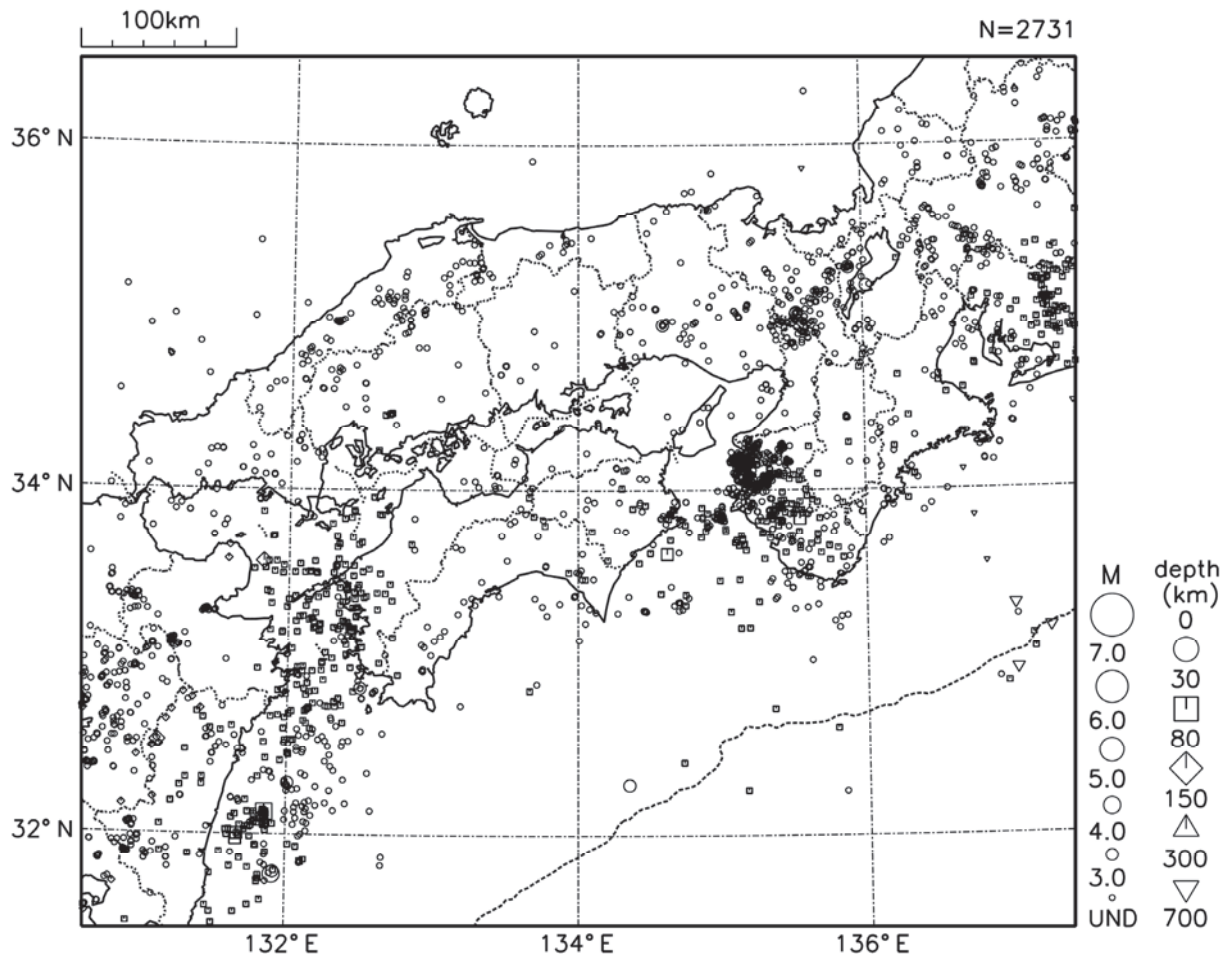

○ 近畿・中国・四国地方の地震活動

図 7 近畿・中国・四国地方の震央分布図（2015 年 1 月 1 日～1 月 31 日）

[概況]

1 月に近畿・中国・四国地方で震度 1 以上を観測した地震は 23 回（2014 年 12 月は 19 回）であった。

1 月中、特に目立った活動はなかった。