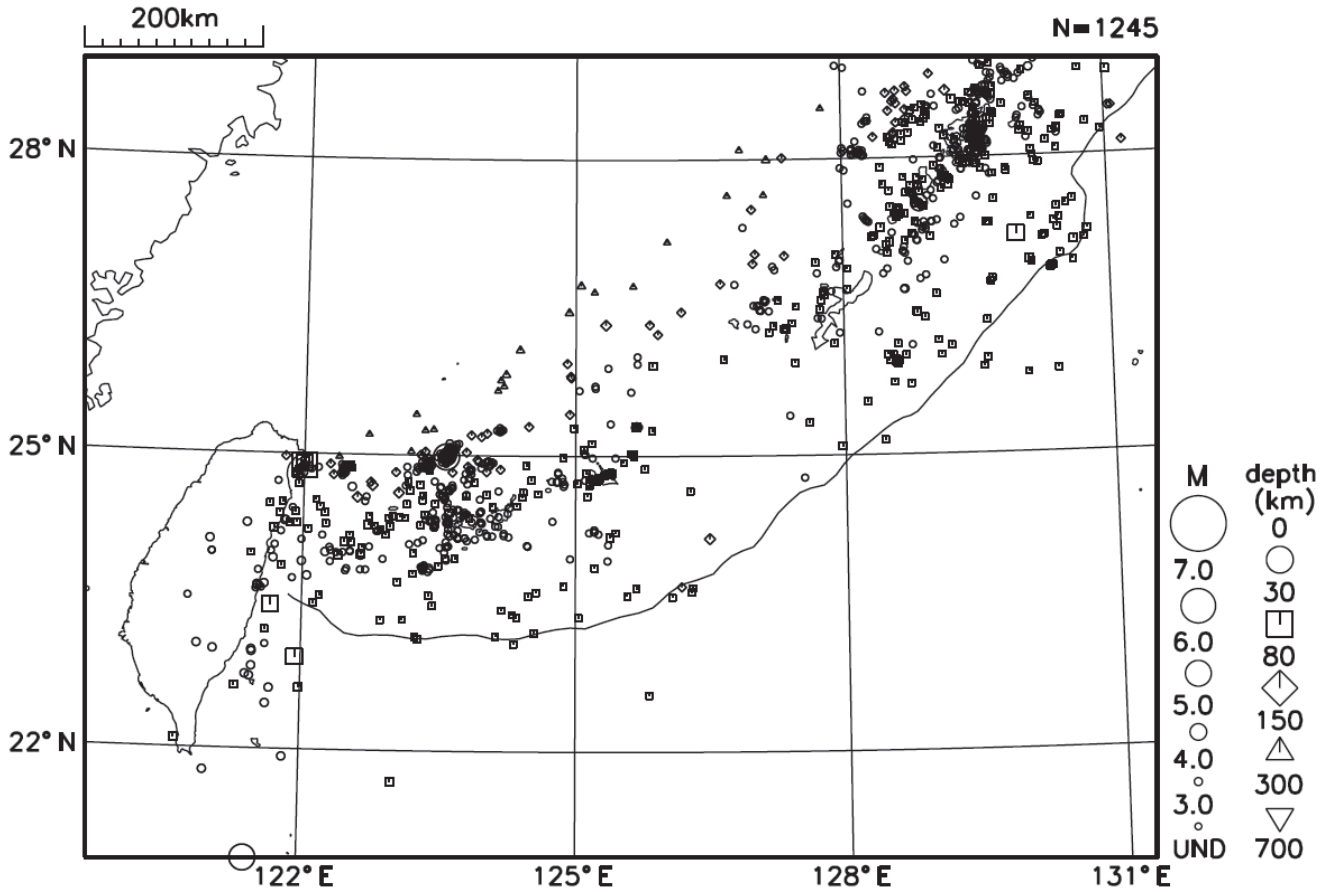

○沖縄地方の地震活動

図9 沖縄地方の震央分布図 (2014年11月1日~11月30日)

[概況]

11月に沖縄地方で震度1以上を観測した地震は4回(10月は7回)であった。
11月中、特に目立った活動はなかった。