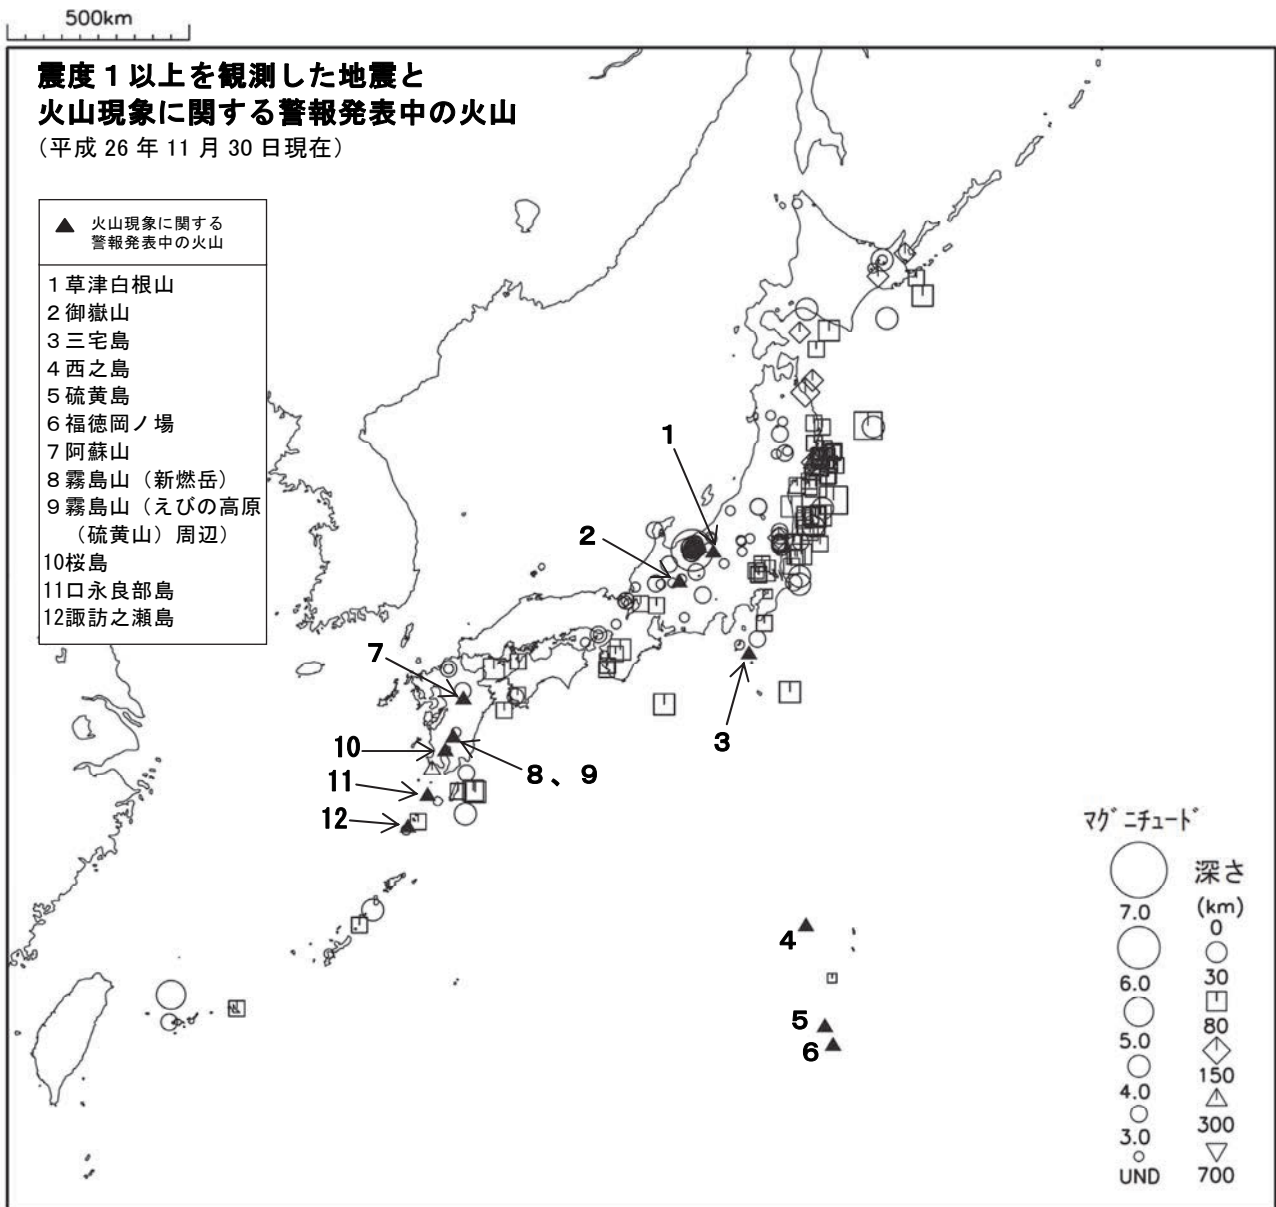

平成 26 年 11 月 地震・火山月報(防災編)

Monthly Report on Earthquakes and Volcanoes in Japan

November 2014

気 象 庁

Japan Meteorological Agency