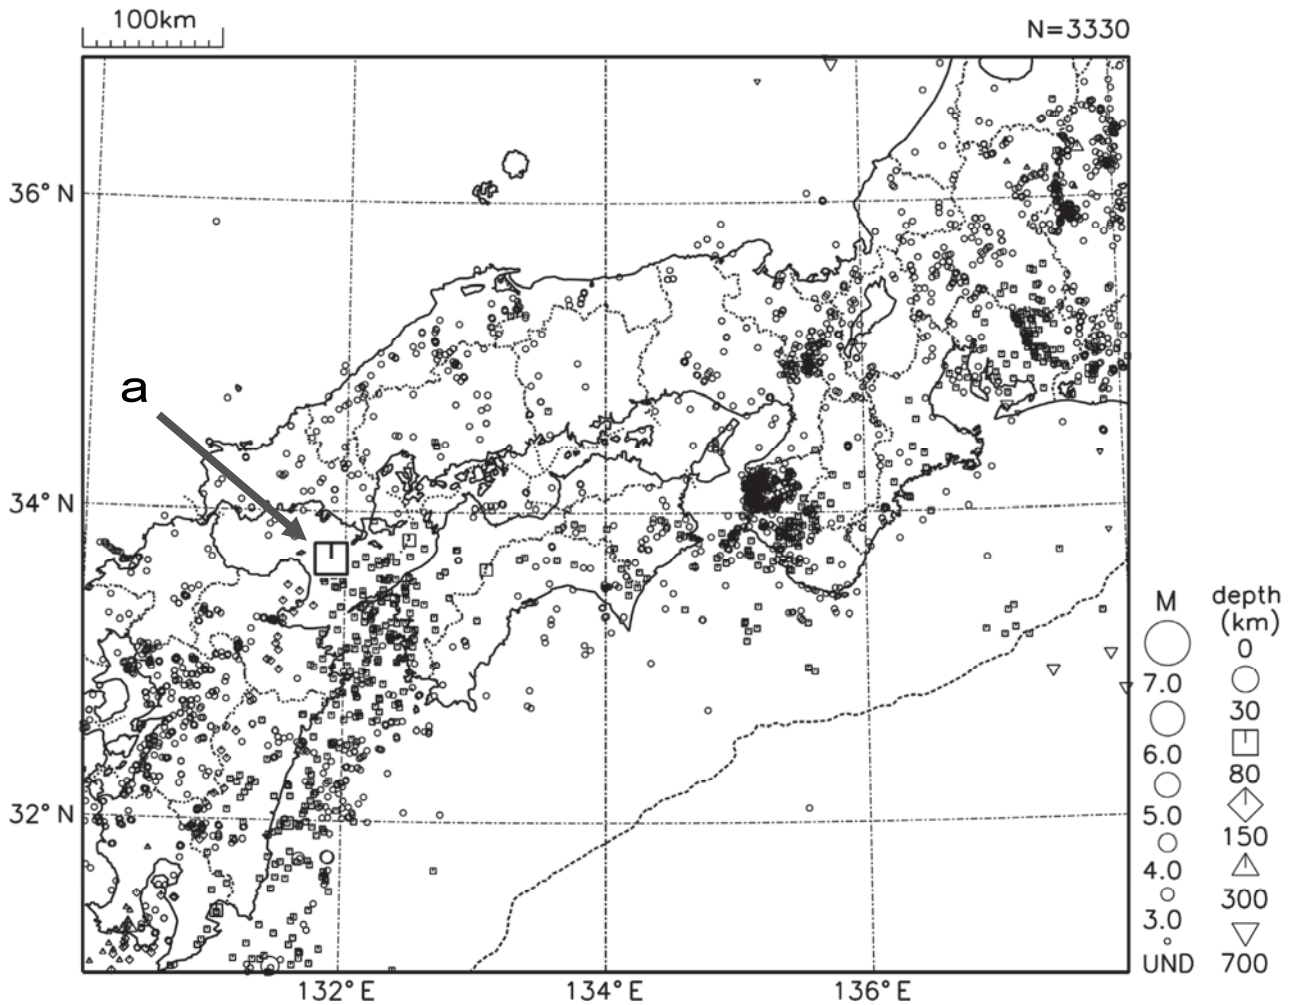

○ 近畿・中国・四国地方の地震活動

図 7 近畿・中国・四国地方の震央分布図（2014年3月1日～3月31日）

[概況]

3月に近畿・中国・四国地方で震度1以上を観測した地震は14回（2月は15回）であった。3月中の主な活動は次のとおりである。

14日02時06分に伊予灘の深さ78kmでM6.2の地震（図7中のa）が発生し、愛媛県西予市で震度5強を観測したほか、関東地方から九州地方にかけて震度5弱～1を観測した。また、22日20時05分に伊予灘の深さ77kmでM4.2の地震が発生し、愛媛県西予市と山口県防府市で震度3を観測したほか、中国・四国・九州地方で震度2～1を観測した（p. 4、14参照）。