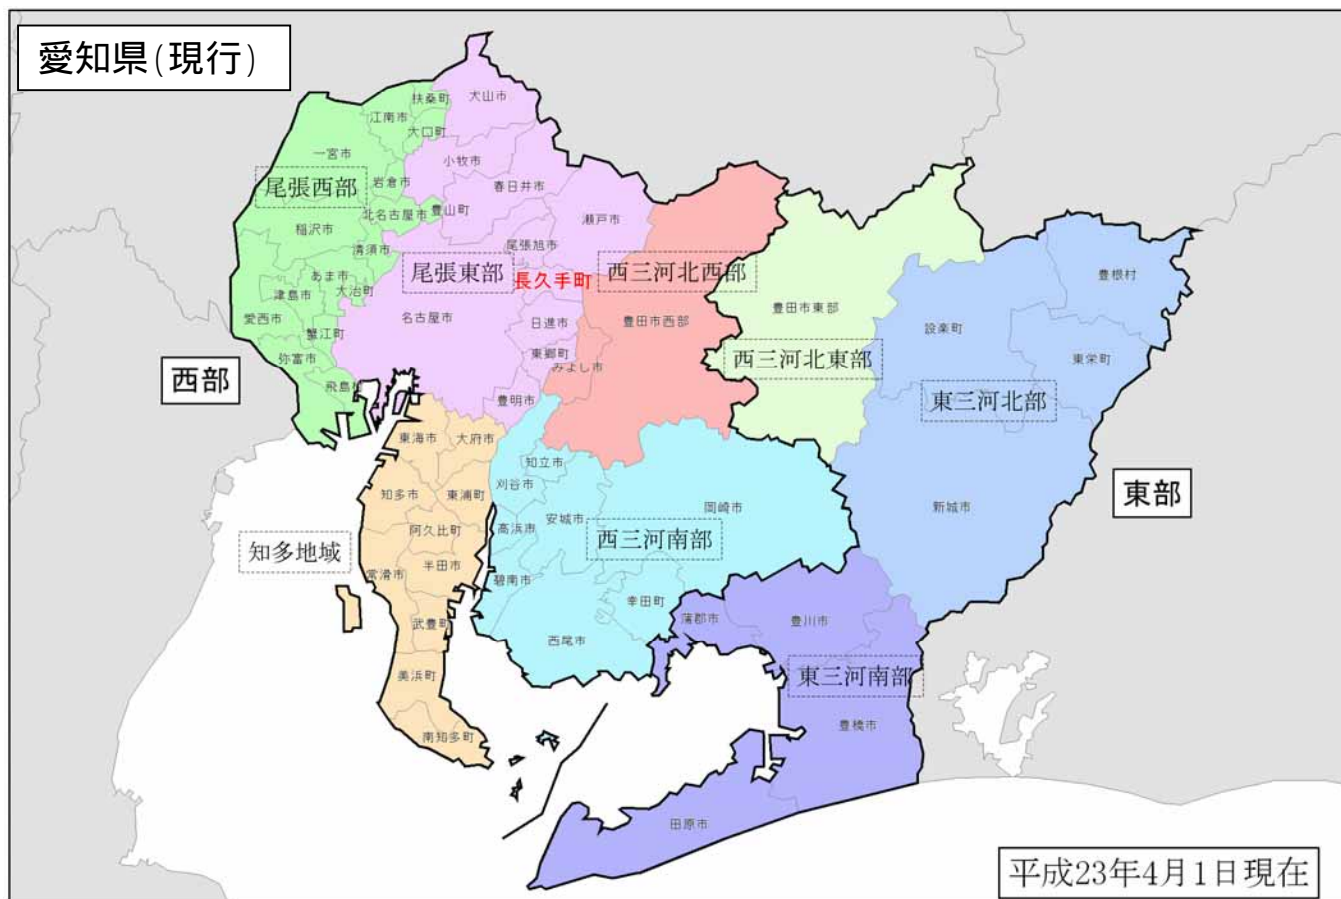

別紙 2 : 予報と警報・注意報の細分区域等一覧表の変更内容

別 添 : 予報と警報・注意報の細分区域等一覧表 (平成 24 年 1 月 4 日現在)
市町村名コード

愛知県の新旧細分図

予報と警報・注意報の細分区域等一覧表の変更内容

【1月4日変更後】

府県予報区	一次細分区域	市町村等をまとめた地域	二次細分区域の名称
愛知県	東部	東三河北部	新城市、設楽町、東栄町、豊根村
		東三河南部	豊橋市、豊川市、蒲郡市、田原市
		西三河北東部	豊田市東部*
	西部	西三河北西部	豊田市西部*、みよし市
		西三河南部	岡崎市、碧南市、刈谷市、安城市、西尾市、知立市、高浜市、幸田町
		尾張東部	名古屋市、瀬戸市、春日井市、犬山市、小牧市、尾張旭市、豊明市、日進市、 <u>長久手市</u> 、東郷町
		尾張西部	一宮市、津島市、江南市、稲沢市、岩倉市、愛西市、清須市、北名古屋市、弥富市、豊山町、大口町、扶桑町、あま市、大治町、蟹江町、飛島村
		知多地域	半田市、常滑市、東海市、大府市、知多市、阿久比町、東浦町、南知多町、美浜町、武豊町

【現行】

府県予報区	一次細分区域	市町村等をまとめた地域	二次細分区域の名称
愛知県	東部	東三河北部	新城市、設楽町、東栄町、豊根村
		東三河南部	豊橋市、豊川市、蒲郡市、田原市
		西三河北東部	豊田市東部*
	西部	西三河北西部	豊田市西部*、みよし市
		西三河南部	岡崎市、碧南市、刈谷市、安城市、西尾市、知立市、高浜市、幸田町
		尾張東部	名古屋市、瀬戸市、春日井市、犬山市、小牧市、尾張旭市、豊明市、日進市、東郷町、 <u>長久手町</u>
		尾張西部	一宮市、津島市、江南市、稲沢市、岩倉市、愛西市、清須市、北名古屋市、弥富市、豊山町、大口町、扶桑町、あま市、大治町、蟹江町、飛島村
		知多地域	半田市、常滑市、東海市、大府市、知多市、阿久比町、東浦町、南知多町、美浜町、武豊町