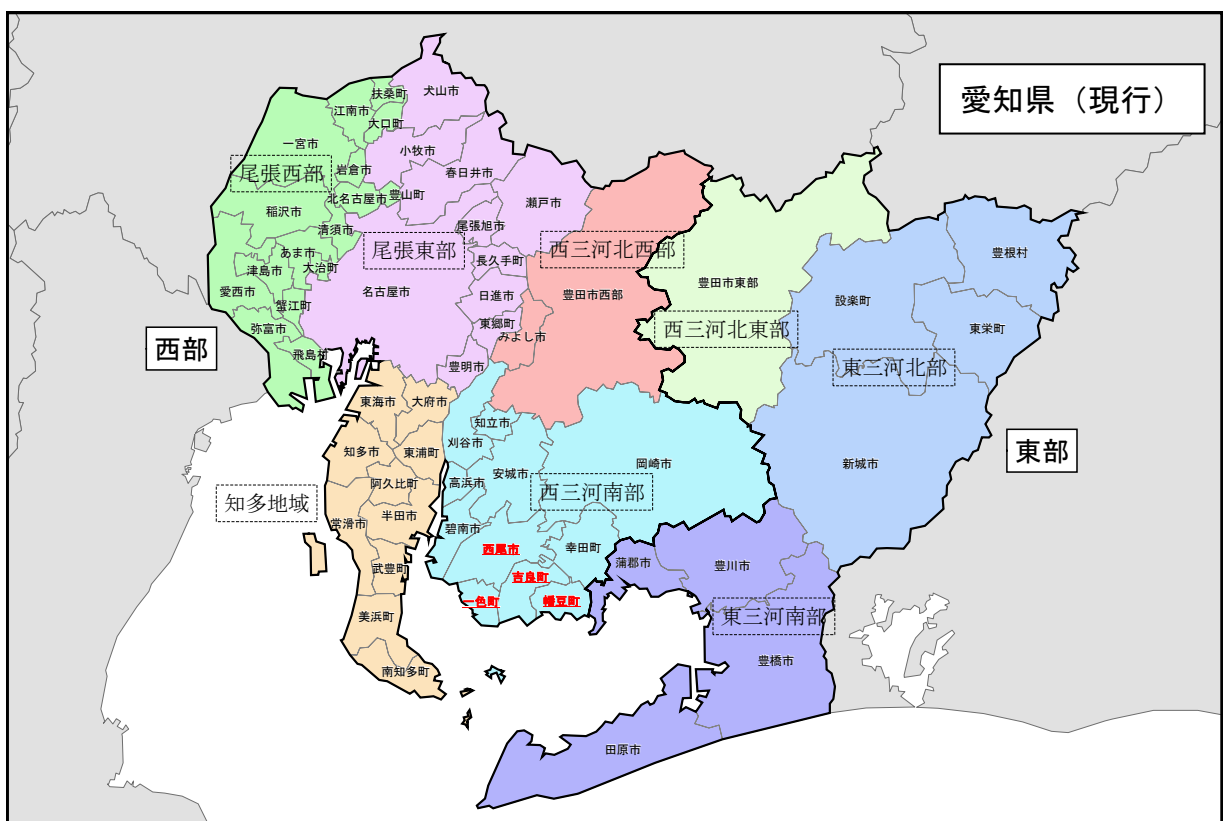

[添付資料]

別紙 1：愛知県の新旧細分図

別紙 2：予報と警報・注意報の細分区域等一覧表の変更内容

別 添：予報と警報・注意報の細分区域等一覧表 (平成 23 年 4 月 1 日現在)

愛知県の新旧細分図

予報と警報・注意報の細分区域等一覧表の変更内容

【4月1日変更後】

府県予報区	一次細分区域	市町村等をまとめた地域	二次細分区域の名称
愛知県	東部	東三河北部	新城市、設楽町、東栄町、豊根村
		東三河南部	豊橋市、豊川市、蒲郡市、田原市
		西三河北東部	豊田市東部*
	西部	西三河北西部	豊田市西部*、みよし市
		西三河南部	岡崎市、碧南市、刈谷市、安城市、西尾市、知立市、高浜市、幸田町
		尾張東部	名古屋市、瀬戸市、春日井市、犬山市、小牧市、尾張旭市、豊明市、日進市、東郷町、長久手町
		尾張西部	一宮市、津島市、江南市、稲沢市、岩倉市、愛西市、清須市、北名古屋市、弥富市、豊山町、大口町、扶桑町、あま市、大治町、蟹江町、飛島村
		知多地域	半田市、常滑市、東海市、大府市、知多市、阿久比町、東浦町、南知多町、美浜町、武豊町

*印は、市町村を分割して設定している二次細分区域であることを示す。

【現行】

府県予報区	一次細分区域	市町村等をまとめた地域	二次細分区域の名称
愛知県	東部	東三河北部	新城市、設楽町、東栄町、豊根村
		東三河南部	豊橋市、豊川市、蒲郡市、田原市
		西三河北東部	豊田市東部*
	西部	西三河北西部	豊田市西部*、みよし市
		西三河南部	岡崎市、碧南市、刈谷市、安城市、西尾市、知立市、高浜市、 <u>一色町</u> 、 <u>吉良町</u> 、 <u>幡豆町</u> 、幸田町
		尾張東部	名古屋市、瀬戸市、春日井市、犬山市、小牧市、尾張旭市、豊明市、日進市、東郷町、長久手町
		尾張西部	一宮市、津島市、江南市、稲沢市、岩倉市、愛西市、清須市、北名古屋市、弥富市、豊山町、大口町、扶桑町、あま市、大治町、蟹江町、飛島村
		知多地域	半田市、常滑市、東海市、大府市、知多市、阿久比町、東浦町、南知多町、美浜町、武豊町

府県予報区	一次細分区域	市町村等をまとめた地域	二次細分区域の名称
	南部山沿い	小林・えびの地区	小林市、えびの市、高原町
		都城地区	都城市、三股町
鹿児島県	薩摩地方	出水・伊佐	阿久根市、出水市、伊佐市、長島町
		川薩・始良	薩摩川内市*、霧島市、さつま町、始良市、湧水町
		甕島	薩摩川内市甕島*
		鹿児島・日置	鹿児島市、日置市、いちき串木野市
		指宿・川辺	枕崎市、指宿市、南さつま市、南九州市
	大隅地方	曾於	曾於市、志布志市、大崎町
		肝属	鹿屋市、垂水市、東串良町、錦江町、南大隅町、肝付町
	種子島・屋久島地方	種子島地方	西之表市、三島村、中種子町、南種子町
		屋久島地方	屋久島町
	奄美地方	十島村	十島村
北部		奄美市、大和村、宇検村、瀬戸内町、龍郷町、喜界町	
南部		徳之島町、天城町、伊仙町、和泊町、知名町、与論町	
沖縄本島地方	本島北部	伊是名・伊平屋	伊平屋村、伊是名村
		国頭地区	国頭村、大宜味村、東村
		名護地区	名護市、今帰仁村、本部町、伊江村
		恩納・金武地区	恩納村、宜野座村、金武町
	本島中南部	中部	宜野湾市、沖縄市、うるま市、読谷村、嘉手納町、北谷町、北中城村、中城村
		南部	那覇市、浦添市、糸満市、豊見城市、南城市、西原町、与那原町、南風原町、八重瀬町
		慶良間・粟国諸島	渡嘉敷村、座間味村、粟国村、渡名喜村
久米島	(久米島)	久米島町	
大東島地方	大東島地方	(大東島地方)	南大東村、北大東村
宮古島地方	宮古島地方	宮古島	宮古島市
		多良間島	多良間村
八重山地方	石垣島地方	石垣市	石垣市
		竹富町	竹富町
	与那国島地方	(与那国島地方)	与那国町