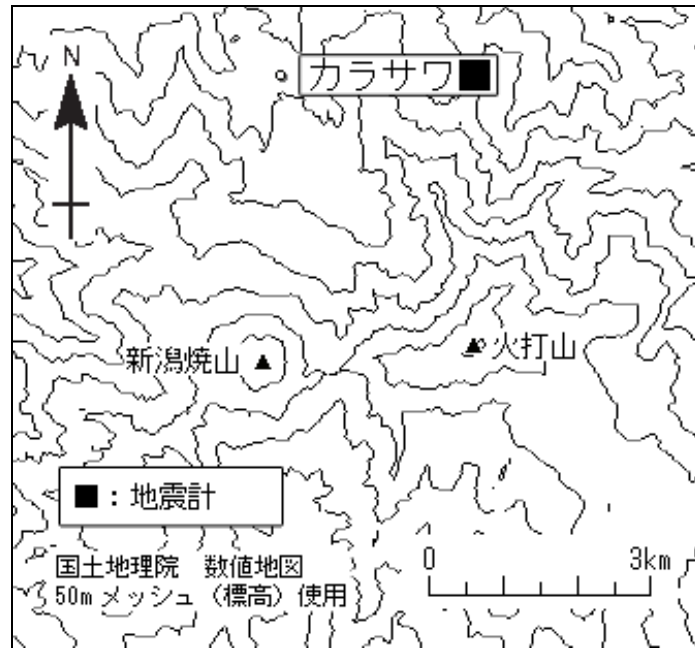

図2 新潟焼山 日別地震回数（2005年12月1日～2007年7月31日）

図3 新潟焼山 気象庁の観測点配置図（小さな白丸は観測点位置を示しています）