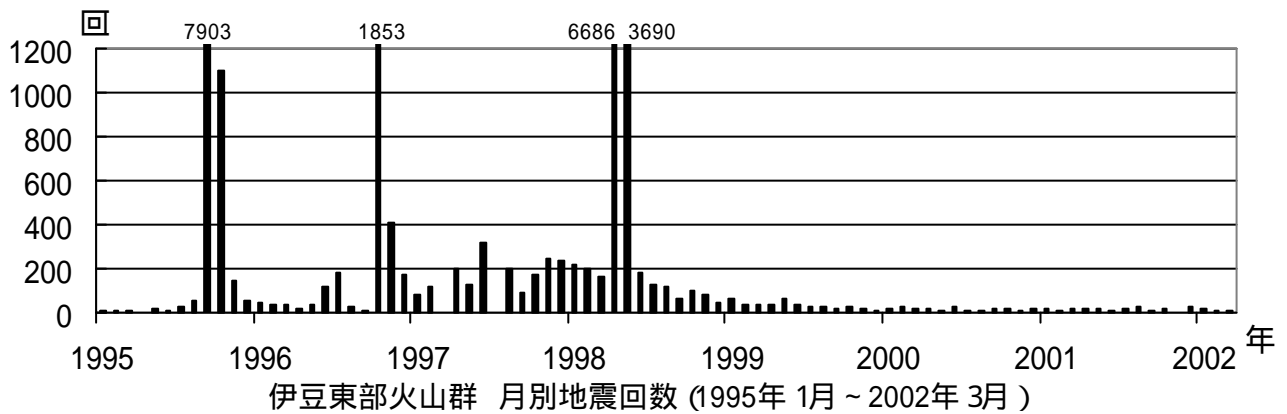

## 伊豆東部火山群

概況（平成14年3月）

火山活動に特別な変化はなく、落ち着いた状態が続きました。

地震活動の状況

1999年以降、地震活動は落ち着いた状態が続いています。

火山性地震日別回数表（A点）

上旬	1日	2日	3日	4日	5日	6日	7日	8日	9日	10日		旬計	
	0	0	0	0	1	0	0	0	0	0		1	
中旬	11日	12日	13日	14日	15日	16日	17日	18日	19日	20日		旬計	
	1	0	0	0	0	0	0	0	1	0		2	
下旬	21日	22日	23日	24日	25日	26日	27日	28日	29日	30日	31日	旬計	月計
	0	0	0	0	2	1	1	1	1	0	0	6	9

噴煙活動の状況

遠望カメラによる観測では、噴煙は観測されず、特に異常な変化はありませんでした。

地殻変動の状況

GPS観測では、火山活動によるとみられる変化はありませんでした。傾斜観測でも大きな変化は観測されていません。