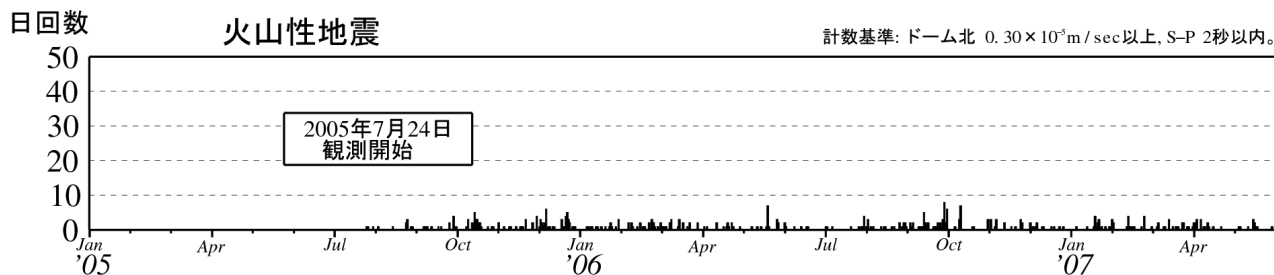

恵 山

○ 火山活動評価：静穏な状況

火山活動に特段の変化はなく、静穏な状況です。

○ 概況

・ 地震活動 (表 1、図 1)

火山性地震は 1 日当たり 0~3 回と少ない状態で推移し、地震活動は低調な状態で経過しました。火山性微動は観測されませんでした。

表 1 恵山 地震・微動の月回数 (ドーム北)

2006~2007 年	6 月	7 月	8 月	9 月	10 月	11 月	12 月	1 月	2 月	3 月	4 月	5 月
地震回数	7	11	19	47	16	16	12	17	20	19	17	11
微動回数	0	0	0	0	0	0	0	0	0	0	0	0

図 1 恵山 日別地震回数 (2005 年 7 月 24 日~2007 年 5 月 31 日)

図 2 恵山 地震計配置図 (図中●)

資料中の地図の作成に当たっては、国土地理院長の承認を得て、同院発行の『数値地図 25000 (地図画像)』を複製しています (承認番号 平 17 総複、第 650 号)。