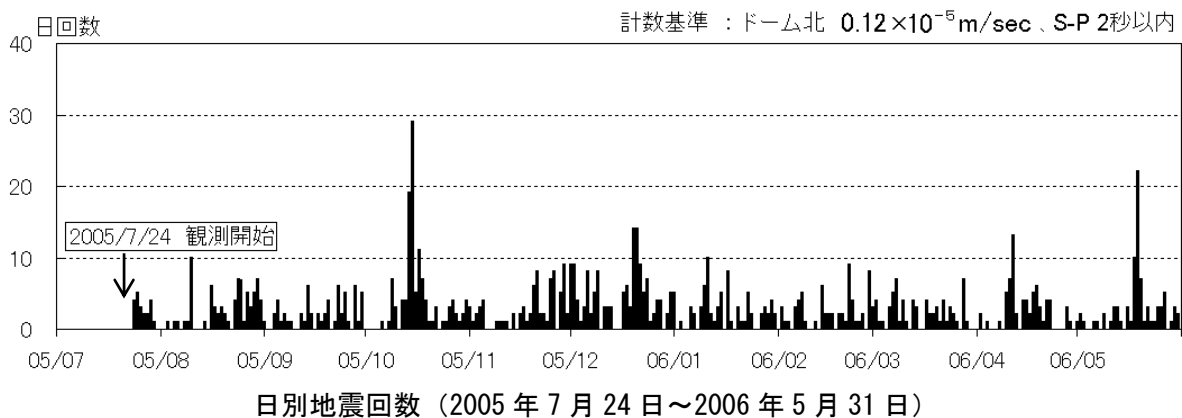

恵 山

1 概況

火山活動は静穏な状態です。

2 地震および微動の発生状況

火山性地震は 19 日に 22 回と一時的に増加したほかは、1 日あたりおおむね 10 回以下と平常レベルで経過しました。

火山性微動は観測されませんでした。

地震・微動の月回数（ドーム北、2005 年 7 月 24 日観測開始）

2005～2006 年	7 月	8 月	9 月	10 月	11 月	12 月	1 月	2 月	3 月	4 月	5 月
地震回数	22	79	59	118	78	139	76	61	68	68	82
微動回数	0	0	0	0	0	0	0	0	0	0	0