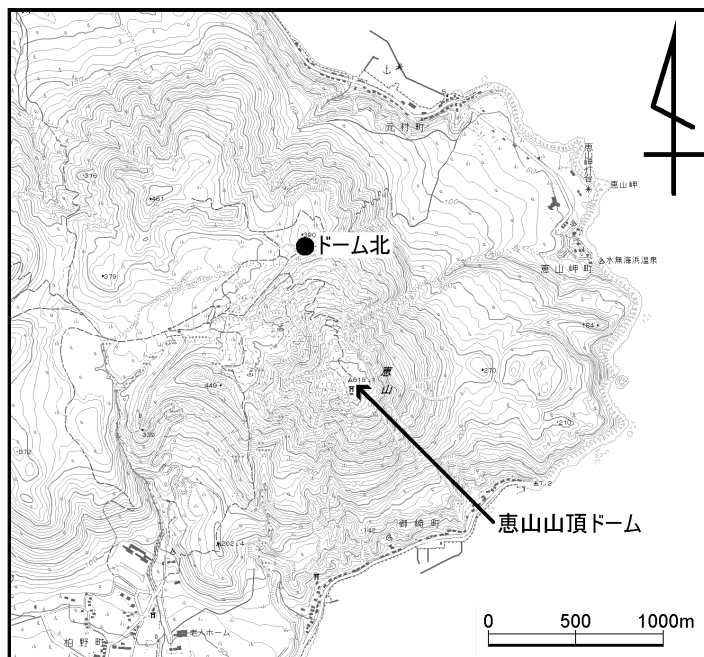

恵 山

1 概況

火山活動は静穏な状態です。

2 地震および微動の発生状況

火山性地震は 19 日に 22 回と一時的に増加したほかは、1 日あたりおおむね 10 回以下と平常レベルで経過しました。

火山性微動は観測されませんでした。

地震・微動の月回数（ドーム北、2005 年 7 月 24 日観測開始）

2005～2006 年	7 月	8 月	9 月	10 月	11 月	12 月	1 月	2 月	3 月	4 月	5 月
地震回数	22	79	59	118	78	139	76	61	68	68	82
微動回数	0	0	0	0	0	0	0	0	0	0	0

地震計設置地点（図中●）

本資料中の地図は、国土地理院長の承認を得て、同院発行の『数値地図 25000（地図画像）』を複製しています。（承認番号 平 17 総複、第 650 号）