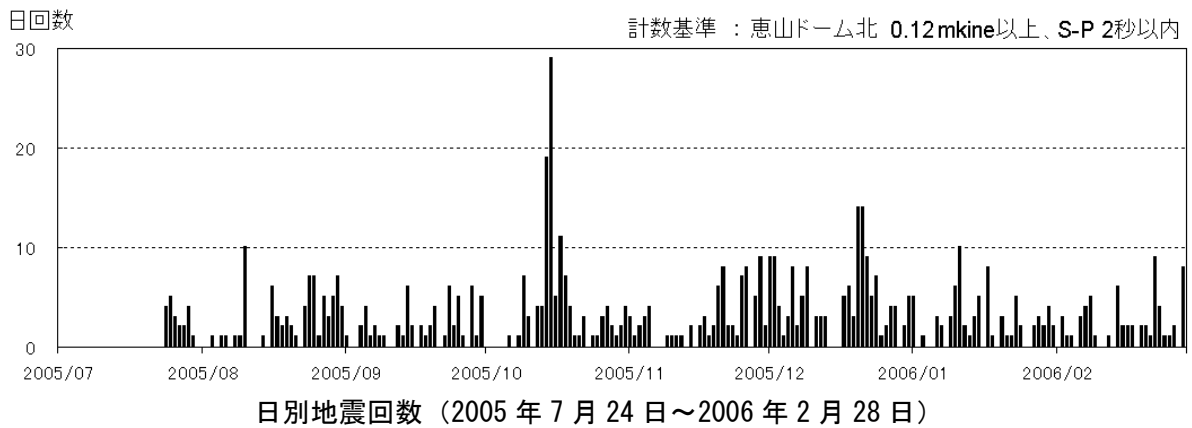

恵 山

1 概況

火山活動は静穏な状態です。

2 地震および微動の発生状況

火山性地震は 1 日あたり 10 回以下と、平常レベルで経過しました。
火山性微動は観測されませんでした。

地震・微動の月回数（ドーム北、2005 年 7 月 24 日観測開始）

2005～2006 年	7 月	8 月	9 月	10 月	11 月	12 月	1 月	2 月
地震回数	22	79	59	118	78	139	76	61
微動回数	0	0	0	0	0	0	0	0