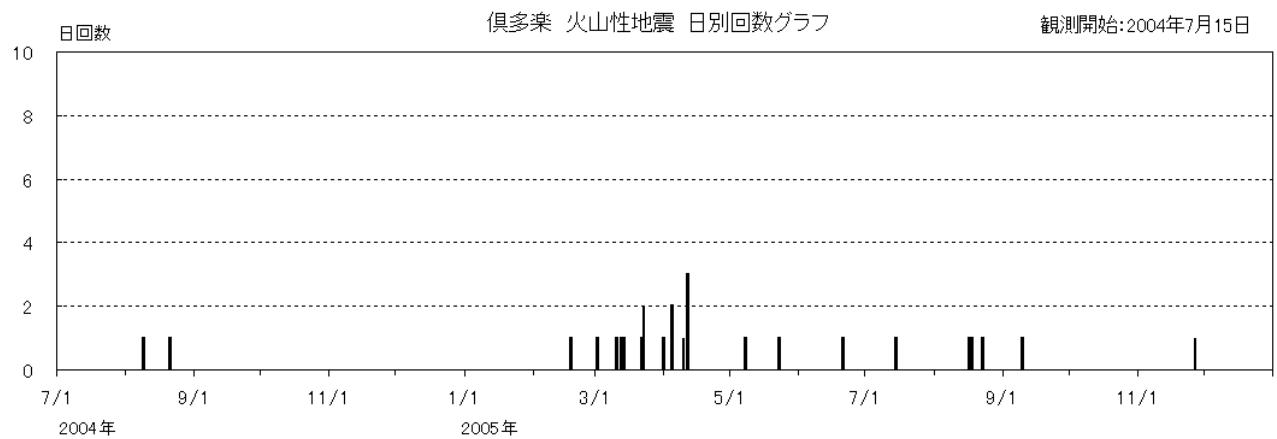

倶多楽

1 概況

火山活動は静穏な状態です。

2 地震および微動の発生状況

今期間、上登別観測点で観測された地震はありませんでした。

火山性微動は観測されませんでした。

地震・微動の月回数(上登別)

2005年	1月	2月	3月	4月	5月	6月	7月	8月	9月	10月	11月	12月
地震回数	0	1	7	7	2	1	1	3	1	0	1	0
微動回数	0	0	0	0	0	0	0	0	0	0	0	0

日別地震回数(2004年7月15日~2005年12月31日)

地震計設置地点(図中)