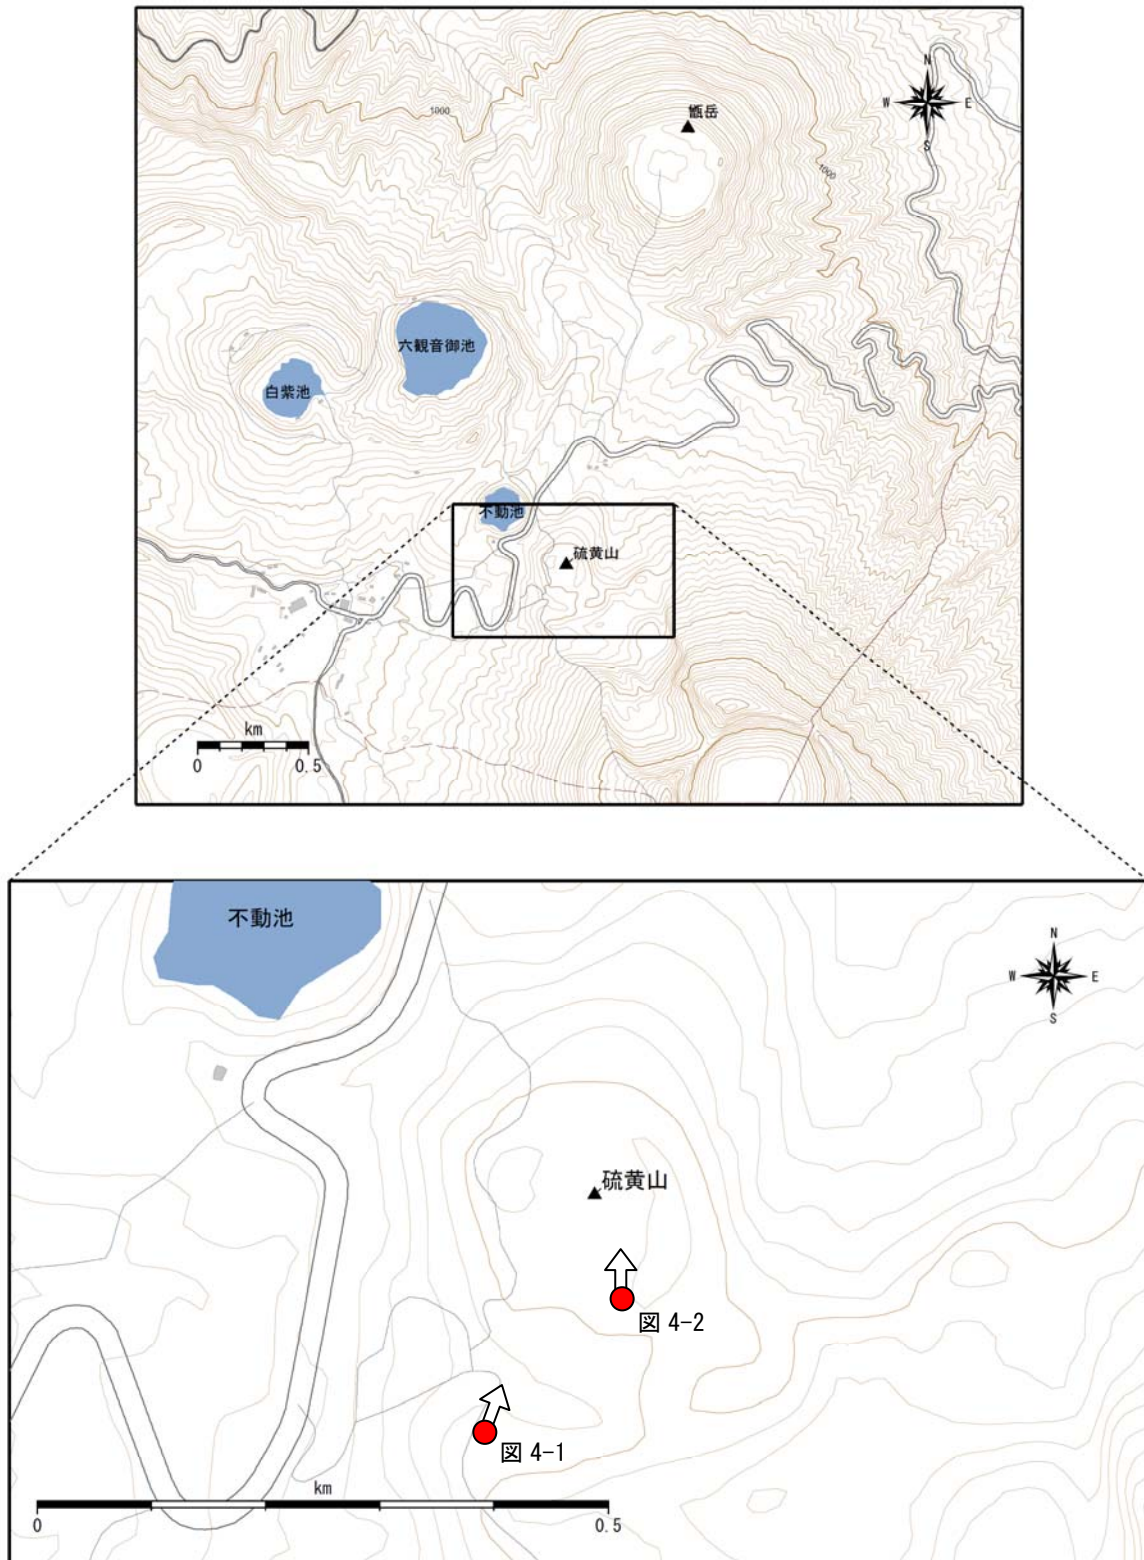

### ・地震や微動の発生状況（図1、図3）

えびの高原（硫黄山）周辺では、昨日13時04分頃に継続時間約2分30秒の振幅の小さな火山性微動が発生しました。その後、火山性微動は観測されていません。前回、火山性微動が発生したのは2015年10月19日です。

火山性地震は微動発生前後に増加し、昨日は17回発生しました。前回、火山性地震の回数が1日あたり10回以上となったのは2015年10月27日です。本日は09時まで観測されていません。

### ・地殻変動の状況（図2）

火山性微動に伴って、韓国岳北東観測点で北西方向がわずかに隆起するような変動が観測されました。その後、火山活動によると考えられる地殻変動は観測されていません。

韓国岳北東観測点で北西方向がわずかに隆起するような変動が観測されました。

図3 霧島山（えびの高原（硫黄山）周辺） 火山性地震と微動の発生状況  
(2013年12月1日～2015年11月1日09時)

- ・10月31日13時04分頃に継続時間が約2分30秒の火山性微動が発生しました。その後、火山性微動は観測されていません。
- ・火山性地震は微動発生前後に増加し、10月31日は17回発生しました。11月1日は09時まで観測されていません。

図 4-1 霧島山（えびの高原（硫黄山）周辺） 硫黄山南西側の状況（左：可視、右：地表面温度分布）  
硫黄山周辺では噴気や熱異常域は認められませんでした。

図 4-2 霧島山（えびの高原（硫黄山）周辺） 硫黄山火口内の状況（左：可視、右：地表面温度分布）  
硫黄山火口内では噴気や熱異常域は認められませんでした。

図5 霧島山（えびの高原（硫黄山）周辺） 図4の撮影位置  
（●は撮影位置、矢印は撮影方向を示す）