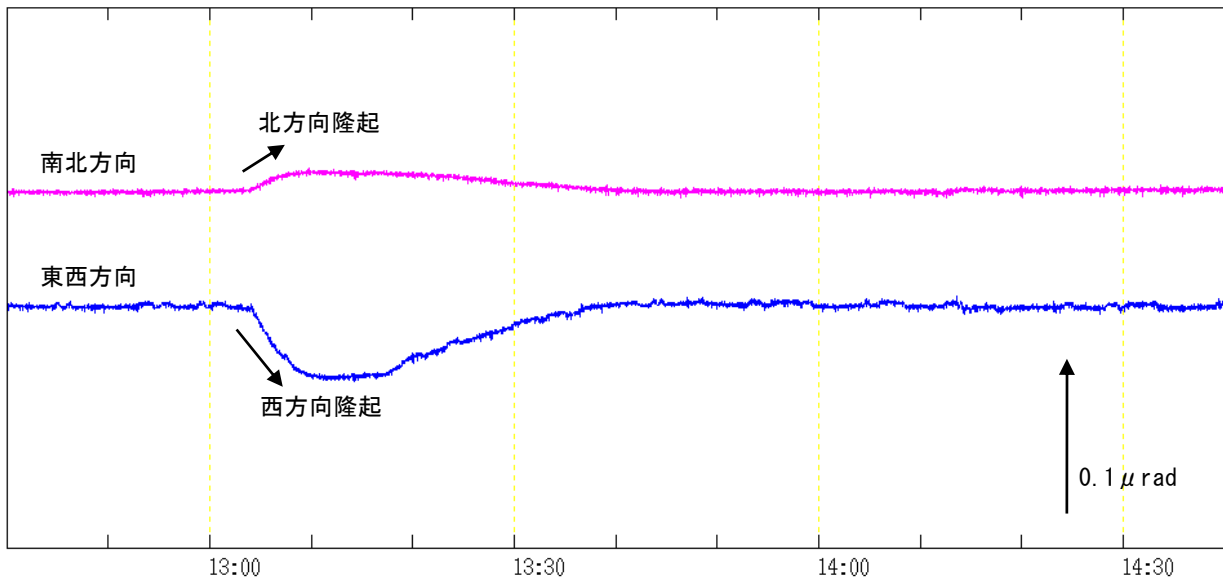

### ・地殻変動の状況（図2）

火山性微動に伴って、韓国岳北東観測点で北西方向がわずかに隆起するような変動が観測されました。その後、火山活動によると考えられる地殻変動は観測されていません。

### ・噴煙など表面現象の状況（図4、図5）

昨日実施した現地調査では、硫黄山及びその周辺では噴気は認められず、赤外熱映像装置による観測では熱異常域は認められませんでした。なお、硫黄山の一部で引き続き硫化水素臭が認められました。

遠望カメラによる観測では、硫黄山周辺で噴気等は確認されていません。

1) 赤外熱映像装置は物体が放射する赤外線を感知して温度分布を測定する測器です。熱源から離れた場所から測定することができる利点がありますが、測定距離や大気等の影響で実際の熱源の温度よりも低く測定される場合があります。

図 1 霧島山（えびの高原（硫黄山）周辺） 10 月 31 日 13 時 04 分頃に発生した火山性微動  
及び火山性地震（10 月 31 日 12 時 50 分～13 時 40 分：韓国岳北東観測点）

- ・火山性微動の継続時間は約 2 分 30 秒でした。
- ・火山性地震は微動発生前後に増加しました。

図 2 霧島山（えびの高原（硫黄山）周辺） 火山性微動に伴う傾斜変動  
（10 月 31 日 12 時 40 分～14 時 40 分：韓国岳北東観測点（秒値））

韓国岳北東観測点で北西方向がわずかに隆起するような変動が観測されました。

図3 霧島山（えびの高原（硫黄山）周辺） 火山性地震と微動の発生状況  
(2013年12月1日～2015年11月1日09時)

- ・10月31日13時04分頃に継続時間が約2分30秒の火山性微動が発生しました。その後、火山性微動は観測されていません。
- ・火山性地震は微動発生前後に増加し、10月31日は17回発生しました。11月1日は09時まで観測されていません。