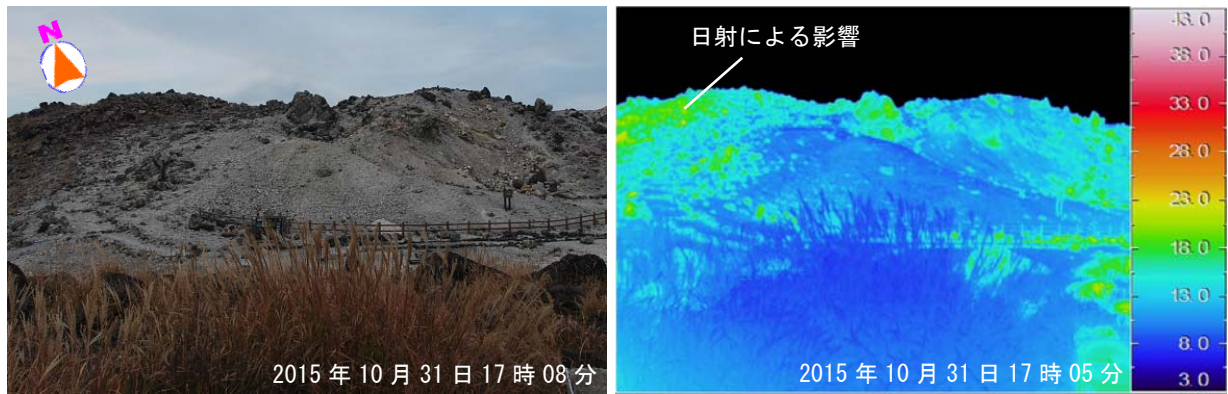

昨日実施した現地調査では、硫黄山及びその周辺では噴気は認められず、赤外熱映像装置<sup>1)</sup>による観測では熱異常域は認められませんでした。なお、硫黄山の一部で引き続き硫化水素臭が認められました。遠望カメラによる観測では、硫黄山周辺で噴気等は確認されていません。

以上のように、えびの高原（硫黄山）周辺の火山活動に更なる活発化は認められませんでした。活火山であることから、規模の小さな噴出現象が突発的に発生する可能性がありますので、留意してください。

図 1 霧島山（えびの高原（硫黄山）周辺） 10 月 31 日 13 時 04 分頃に発生した火山性微動  
及び火山性地震（10 月 31 日 12 時 50 分～13 時 40 分：韓国岳北東観測点）

- ・火山性微動の継続時間は約 2 分 30 秒でした。
- ・火山性地震は微動発生前後に増加しました。

図 2 霧島山（えびの高原（硫黄山）周辺） 火山性微動に伴う傾斜変動  
（10 月 31 日 12 時 40 分～14 時 40 分：韓国岳北東観測点（秒値））

韓国岳北東観測点で北西方向がわずかに隆起するような変動が観測されました。

図3 霧島山（えびの高原（硫黄山）周辺） 火山性地震と微動の発生状況  
(2013年12月1日～2015年11月1日09時)

- ・10月31日13時04分頃に継続時間が約2分30秒の火山性微動が発生しました。その後、火山性微動は観測されていません。
- ・火山性地震は微動発生前後に増加し、10月31日は17回発生しました。11月1日は09時まで観測されていません。

図 4-1 霧島山（えびの高原（硫黄山）周辺） 硫黄山南西側の状況（左：可視、右：地表面温度分布）  
硫黄山周辺では噴気や熱異常域は認められませんでした。

図 4-2 霧島山（えびの高原（硫黄山）周辺） 硫黄山火口内の状況（左：可視、右：地表面温度分布）  
硫黄山火口内では噴気や熱異常域は認められませんでした。

図5 霧島山（えびの高原（硫黄山）周辺） 図4の撮影位置  
（●は撮影位置、矢印は撮影方向を示す）