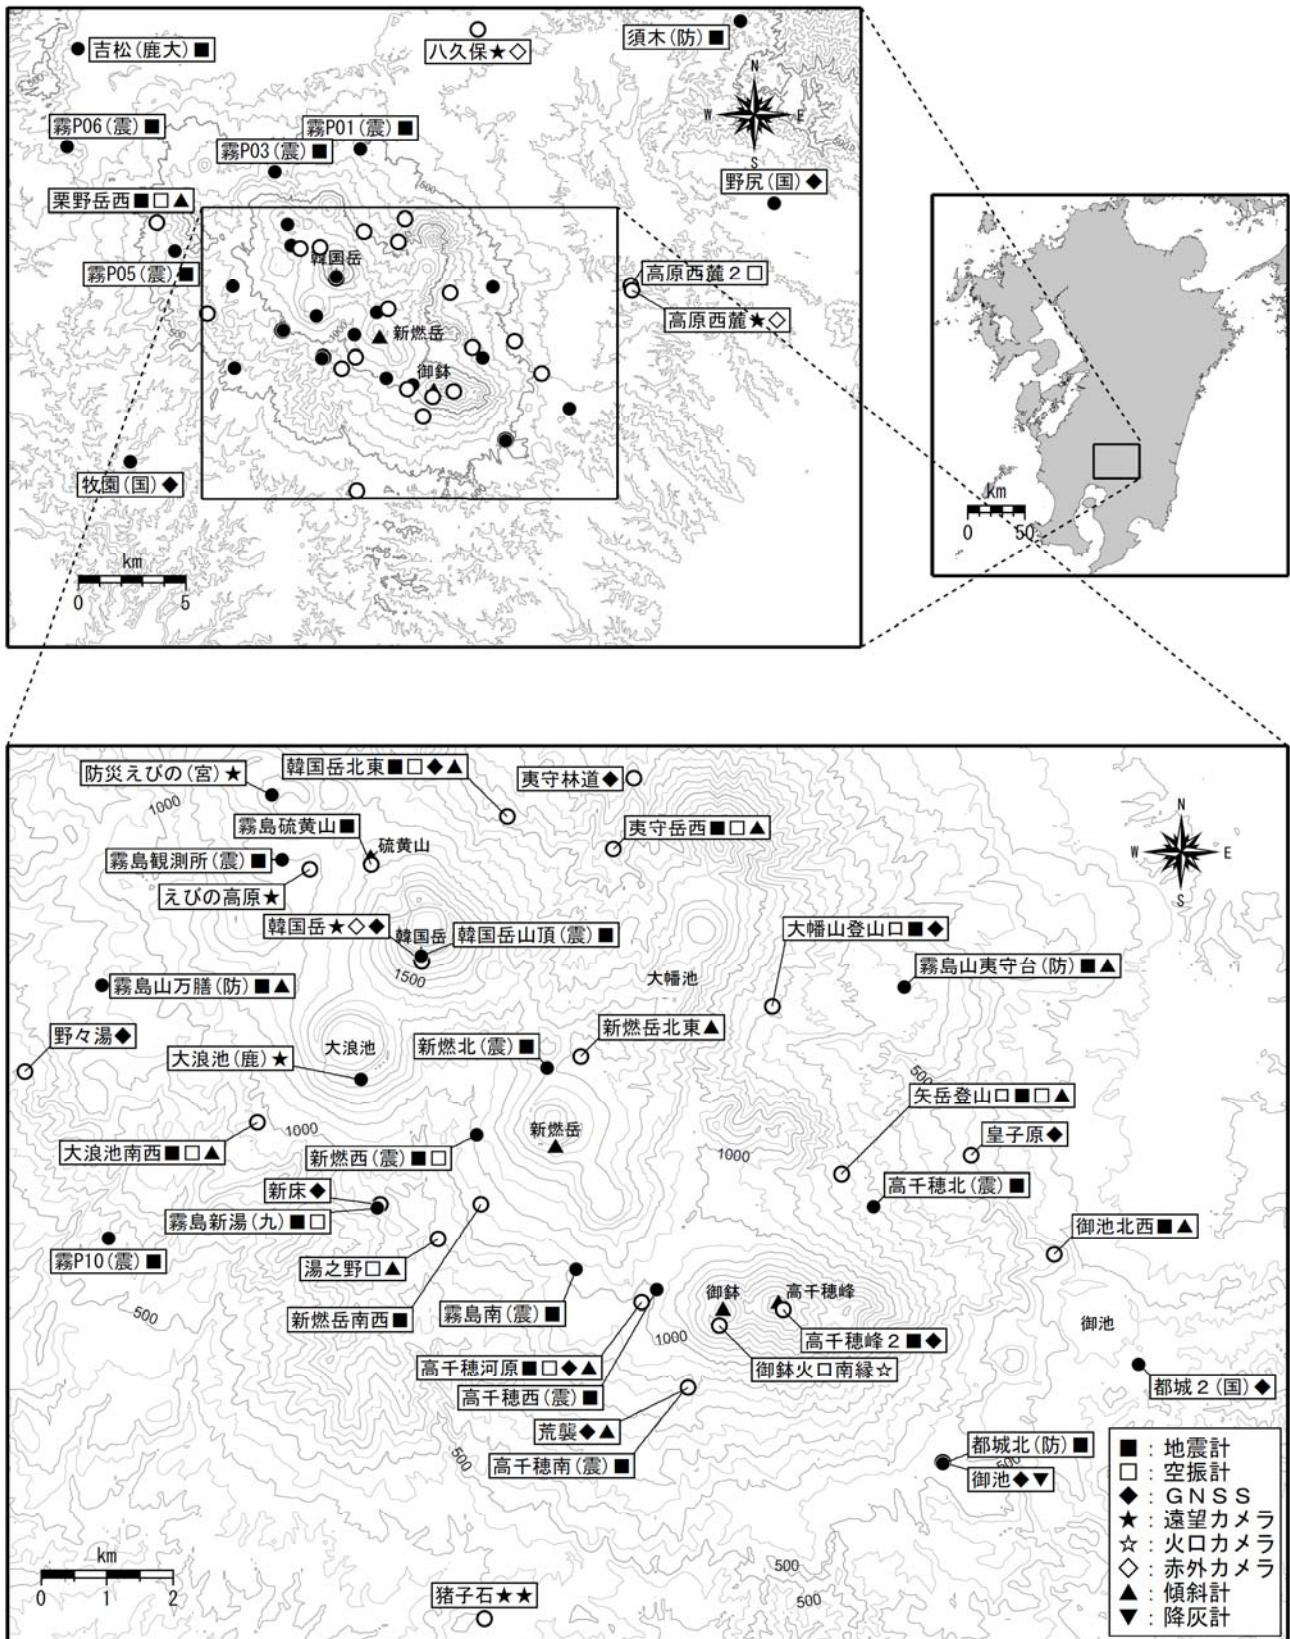

昨日実施した現地調査では、硫黄山及びその周辺では噴気は認められず、赤外熱映像装置<sup>1)</sup>による観測では熱異常域は認められませんでした。なお、硫黄山の一部で引き続き硫化水素臭が認められました。遠望カメラによる観測では、硫黄山周辺で噴気等は確認されていません。

以上のように、えびの高原（硫黄山）周辺の火山活動に更なる活発化は認められませんでした。活火山であることから、規模の小さな噴出現象が突発的に発生する可能性がありますので、留意してください。

### ・地震や微動の発生状況（図1、図3）

えびの高原（硫黄山）周辺では、昨日13時04分頃に継続時間約2分30秒の振幅の小さな火山性微動が発生しました。その後、火山性微動は観測されていません。前回、火山性微動が発生したのは2015年10月19日です。

火山性地震は微動発生前後に増加し、昨日は17回発生しました。前回、火山性地震の回数が1日あたり10回以上となったのは2015年10月27日です。本日は09時まで観測されていません。

### ・地殻変動の状況（図2）

火山性微動に伴って、韓国岳北東観測点で北西方向がわずかに隆起するような変動が観測されました。その後、火山活動によると考えられる地殻変動は観測されていません。

図 4-1 霧島山（えびの高原（硫黄山）周辺） 硫黄山南西側の状況（左：可視、右：地表面温度分布）  
硫黄山周辺では噴気や熱異常域は認められませんでした。

図 4-2 霧島山（えびの高原（硫黄山）周辺） 硫黄山火口内の状況（左：可視、右：地表面温度分布）  
硫黄山火口内では噴気や熱異常域は認められませんでした。

図5 霧島山（えびの高原（硫黄山）周辺） 図4の撮影位置  
（●は撮影位置、矢印は撮影方向を示す）