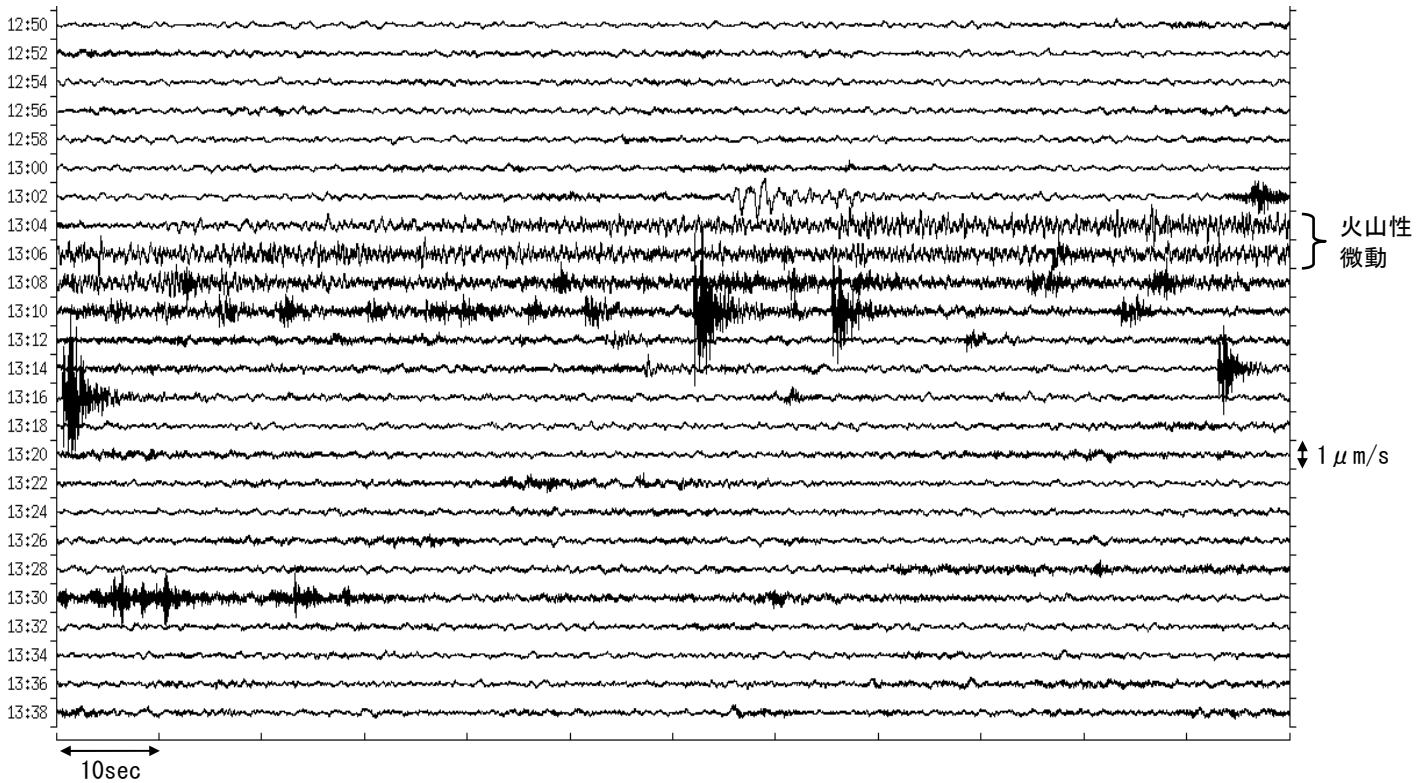

### ・地殻変動の状況（図2）

火山性微動に伴って、韓国岳北東観測点で北西方向がわずかに隆起するような変動が観測されました。その後、火山活動によると考えられる地殻変動は観測されていません。

### ・噴煙など表面現象の状況（図4、図5）

昨日実施した現地調査では、硫黄山及びその周辺では噴気は認められず、赤外熱映像装置による観測では熱異常域は認められませんでした。なお、硫黄山の一部で引き続き硫化水素臭が認められました。

遠望カメラによる観測では、硫黄山周辺で噴気等は確認されていません。

1) 赤外熱映像装置は物体が放射する赤外線を感知して温度分布を測定する測器です。熱源から離れた場所から測定することができる利点がありますが、測定距離や大気等の影響で実際の熱源の温度よりも低く測定される場合があります。

図 1 霧島山（えびの高原（硫黄山）周辺） 10 月 31 日 13 時 04 分頃に発生した火山性微動  
及び火山性地震（10 月 31 日 12 時 50 分～13 時 40 分：韓国岳北東観測点）

- ・火山性微動の継続時間は約 2 分 30 秒でした。
- ・火山性地震は微動発生前後に増加しました。

図 2 霧島山（えびの高原（硫黄山）周辺） 火山性微動に伴う傾斜変動  
（10 月 31 日 12 時 40 分～14 時 40 分：韓国岳北東観測点（秒値））

韓国岳北東観測点で北西方向がわずかに隆起するような変動が観測されました。

図3 霧島山（えびの高原（硫黄山）周辺） 火山性地震と微動の発生状況  
(2013年12月1日～2015年11月1日09時)

- ・10月31日13時04分頃に継続時間が約2分30秒の火山性微動が発生しました。その後、火山性微動は観測されていません。
- ・火山性地震は微動発生前後に増加し、10月31日は17回発生しました。11月1日は09時まで観測されていません。