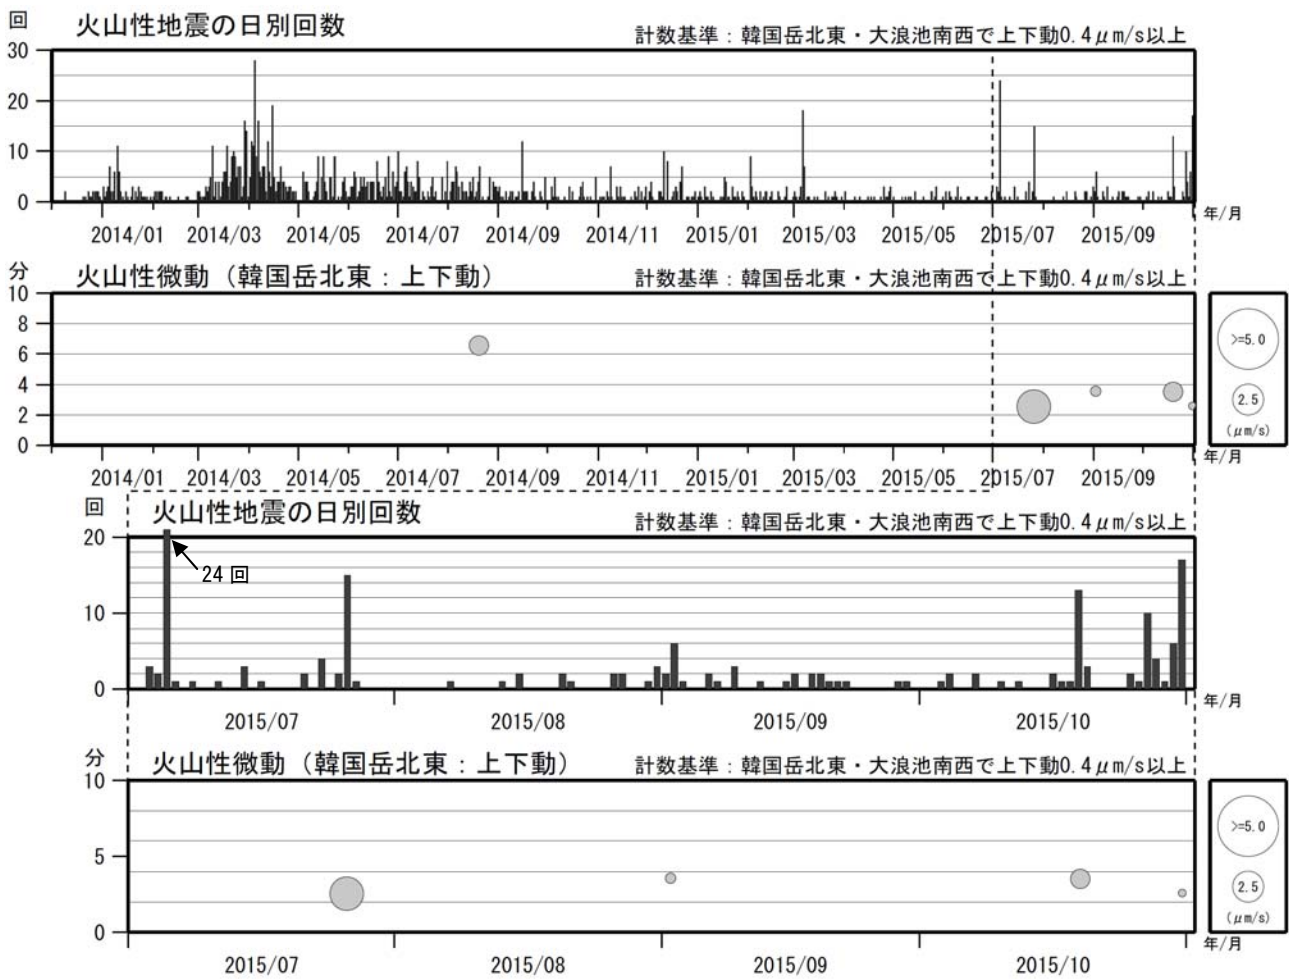

### ・地震や微動の発生状況（図1、図3）

えびの高原（硫黄山）周辺では、昨日13時04分頃に継続時間約2分30秒の振幅の小さな火山性微動が発生しました。その後、火山性微動は観測されていません。前回、火山性微動が発生したのは2015年10月19日です。

火山性地震は微動発生前後に増加し、昨日は17回発生しました。前回、火山性地震の回数が1日あたり10回以上となったのは2015年10月27日です。本日は09時まで観測されていません。

### ・地殻変動の状況（図2）

火山性微動に伴って、韓国岳北東観測点で北西方向がわずかに隆起するような変動が観測されました。その後、火山活動によると考えられる地殻変動は観測されていません。

図 1 霧島山（えびの高原（硫黄山）周辺） 10 月 31 日 13 時 04 分頃に発生した火山性微動  
及び火山性地震（10 月 31 日 12 時 50 分～13 時 40 分：韓国岳北東観測点）

- ・火山性微動の継続時間は約 2 分 30 秒でした。
- ・火山性地震は微動発生前後に増加しました。

図 2 霧島山（えびの高原（硫黄山）周辺） 火山性微動に伴う傾斜変動  
（10 月 31 日 12 時 40 分～14 時 40 分：韓国岳北東観測点（秒値））

韓国岳北東観測点で北西方向がわずかに隆起するような変動が観測されました。

図3 霧島山（えびの高原（硫黄山）周辺） 火山性地震と微動の発生状況  
(2013年12月1日～2015年11月1日09時)

- ・10月31日13時04分頃に継続時間が約2分30秒の火山性微動が発生しました。その後、火山性微動は観測されていません。
- ・火山性地震は微動発生前後に増加し、10月31日は17回発生しました。11月1日は09時まで観測されていません。