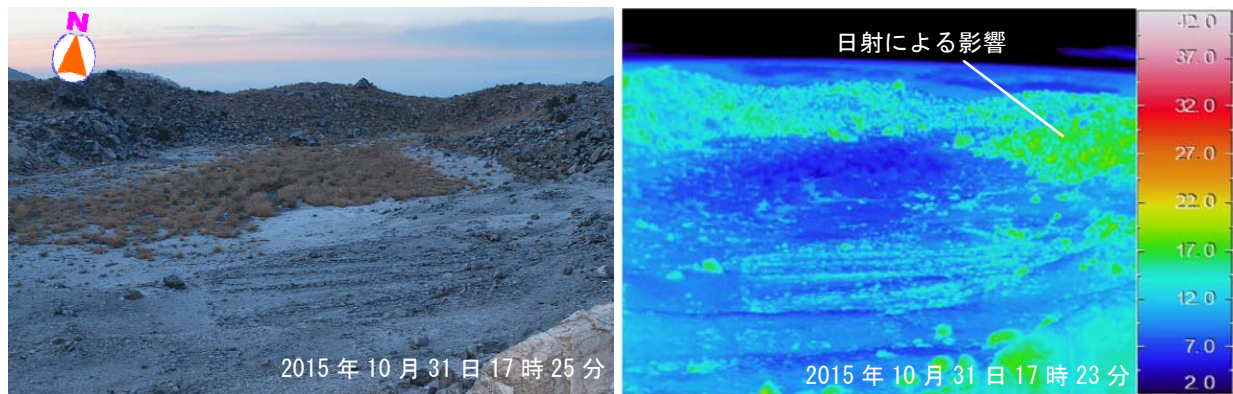

昨日実施した現地調査では、硫黄山及びその周辺では噴気は認められず、赤外熱映像装置<sup>1)</sup>による観測では熱異常域は認められませんでした。なお、硫黄山の一部で引き続き硫化水素臭が認められました。遠望カメラによる観測では、硫黄山周辺で噴気等は確認されていません。

以上のように、えびの高原（硫黄山）周辺の火山活動に更なる活発化は認められませんでした。活火山であることから、規模の小さな噴出現象が突発的に発生する可能性がありますので、留意してください。

韓国岳北東観測点で北西方向がわずかに隆起するような変動が観測されました。

図3 霧島山（えびの高原（硫黄山）周辺） 火山性地震と微動の発生状況  
(2013年12月1日～2015年11月1日09時)

- ・10月31日13時04分頃に継続時間が約2分30秒の火山性微動が発生しました。その後、火山性微動は観測されていません。
- ・火山性地震は微動発生前後に増加し、10月31日は17回発生しました。11月1日は09時まで観測されていません。

図 4-1 霧島山（えびの高原（硫黄山）周辺） 硫黄山南西側の状況（左：可視、右：地表面温度分布）  
硫黄山周辺では噴気や熱異常域は認められませんでした。

図 4-2 霧島山（えびの高原（硫黄山）周辺） 硫黄山火口内の状況（左：可視、右：地表面温度分布）  
硫黄山火口内では噴気や熱異常域は認められませんでした。

図5 霧島山（えびの高原（硫黄山）周辺） 図4の撮影位置  
（●は撮影位置、矢印は撮影方向を示す）