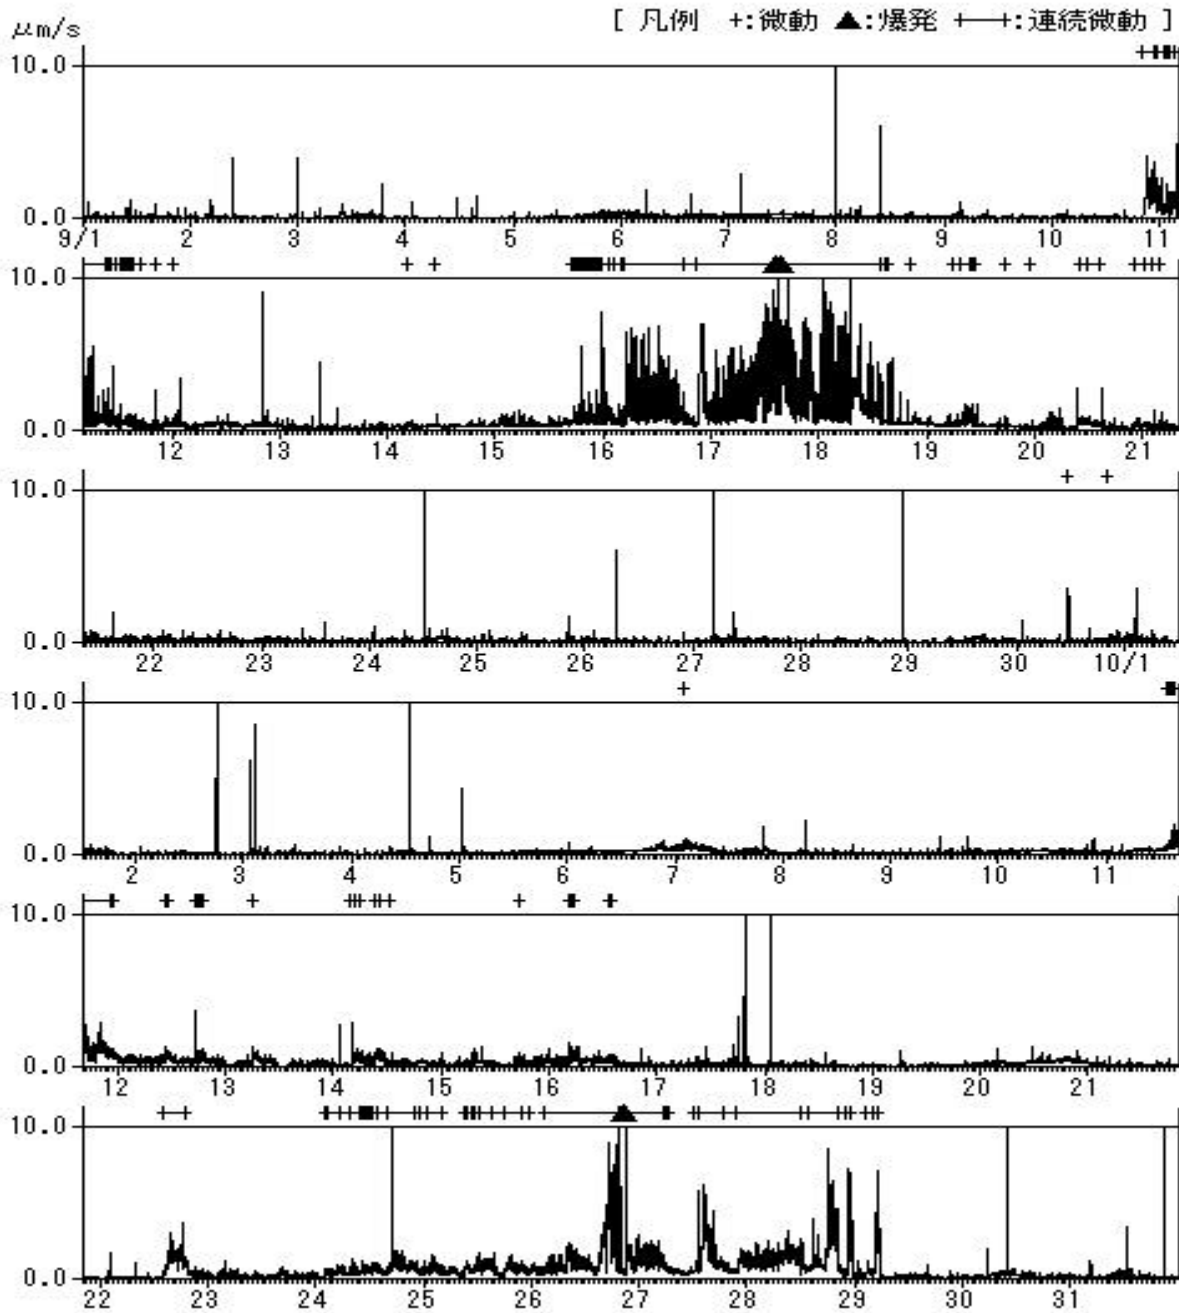

図2 諏訪之瀬島 火山活動経過図(2001年7月～2007年10月)

- ・噴火は1日、12～13日、15～17日、21日、24～29日に発生しました。爆発的噴火は26日に1回発生しました。
- ・噴煙の最高高度<sup>1)</sup>は21日の噴火に伴う1,000mでした。
- ・B型地震は221回で、A型地震はありませんでした。
- ・火山性微動は60回でした。

図3 諏訪之瀬島 1分間平均振幅の時間変化 (SWA1 上下成分)

(2007年9月1日~10月31日)

- ・爆発的噴火は26日に1回発生しました。
- ・火山性連続微動は、11日、14日、22日、24~29日に発生しました。