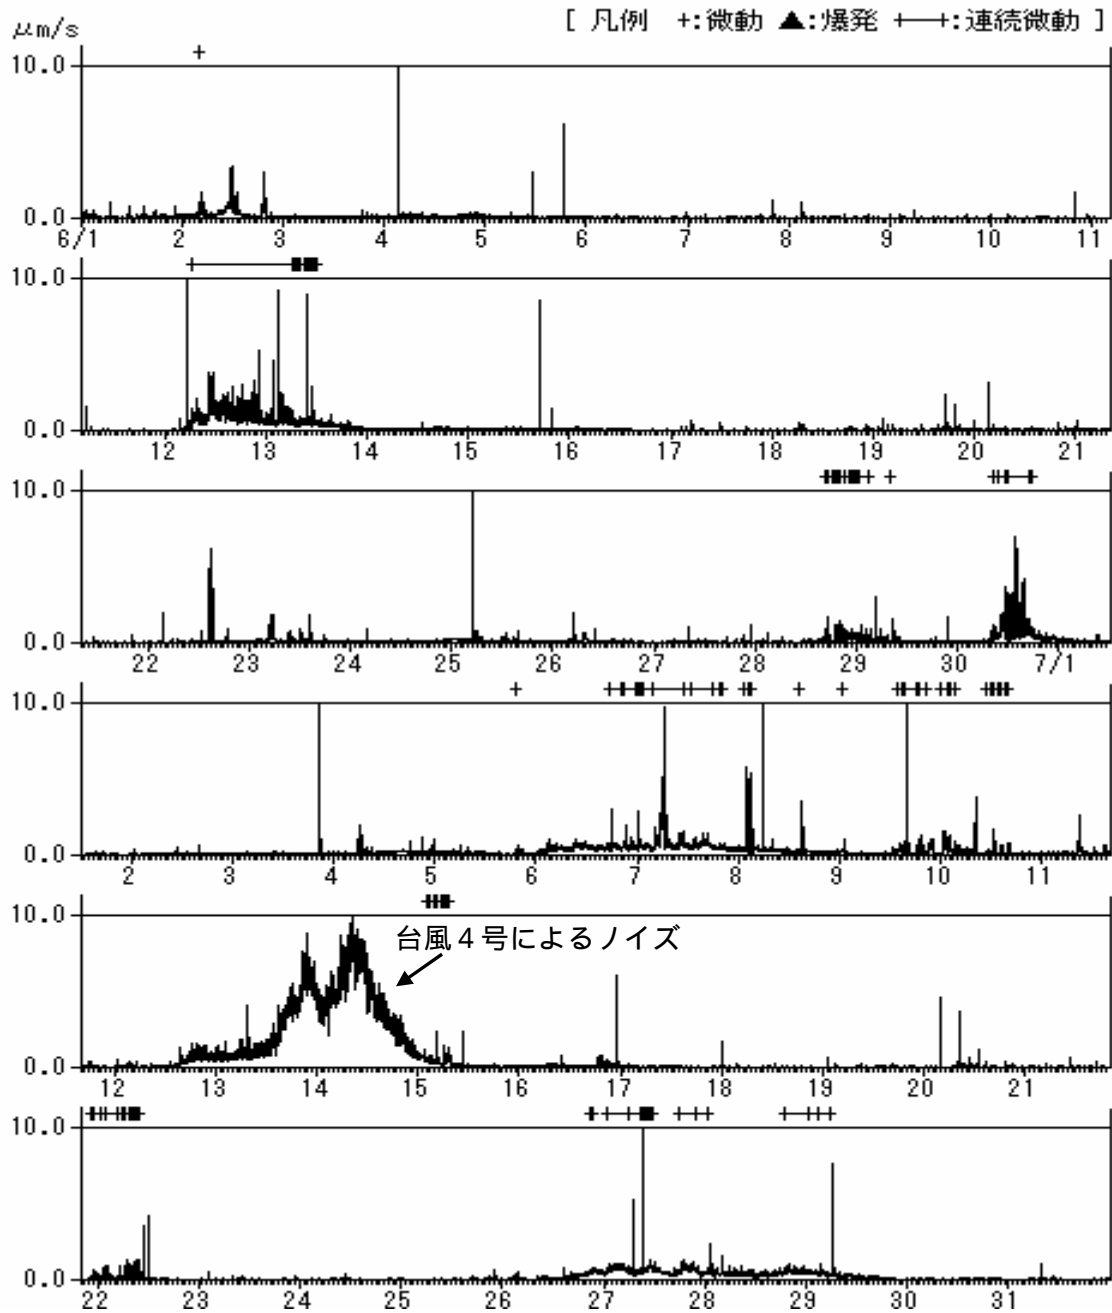

図2 諏訪之瀬島 火山活動経過図(2001年7月~2007年7月)

- ・噴火は26~30日に発生しました。
- ・噴煙の最高高度¹⁾は1,000mでした。
- ・A型地震は16回、B型地震は130回でした。
- ・継続時間の短い火山性微動は74回でした。

図3 諏訪之瀬島 1分間平均振幅の時間変化 (SWA1 上下成分)

(2007年6月1日～7月31日)

- ・爆発は発生しませんでした。
- ・火山性連続微動は7日、10日、27日、28～29日に発生しました。