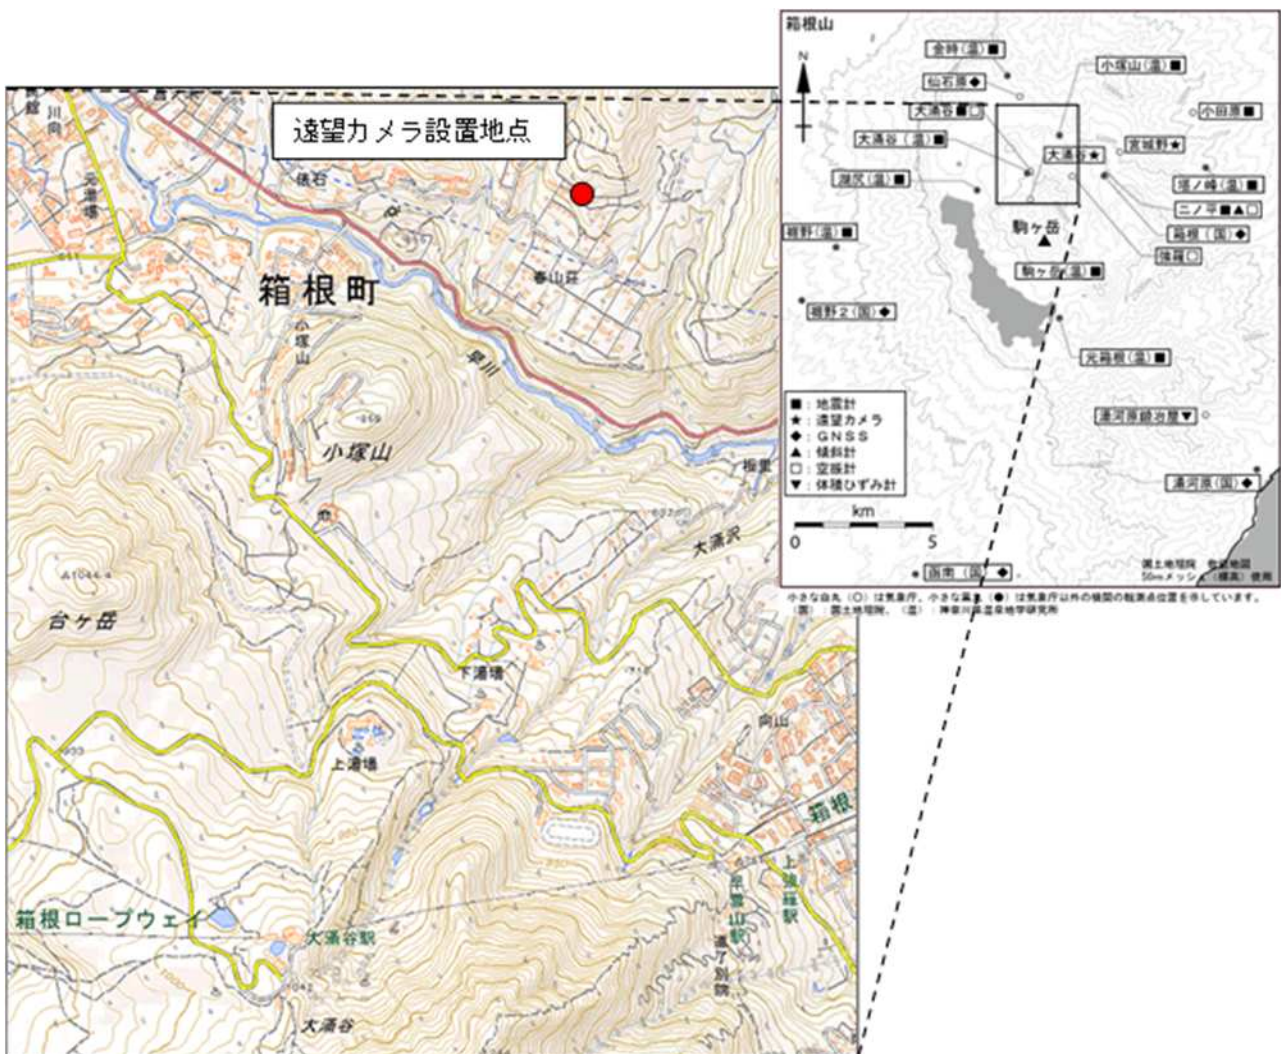

お 知 ら せ
平成27年10月27日
気 象 庁

箱根小塚山北東に増設した遠望カメラ画像

本年9月4日の報道発表資料でお知らせしたとおり、大涌谷全体を監視するため箱根小塚山北東に増設した遠望カメラの画像を、本日(10月27日)15時から、気象庁ホームページで公開しています。

下記アドレスの火山カメラ画像のトップページから「箱根山 小塚山北東」を選ぶとご覧になります。

URL : <http://www.data.jma.go.jp/svd/volcam/data/volc_img.php>

カメラ設置位置

問い合わせ先 地震火山部火山課 電話 : 03-3212-8341
(内線 4533)