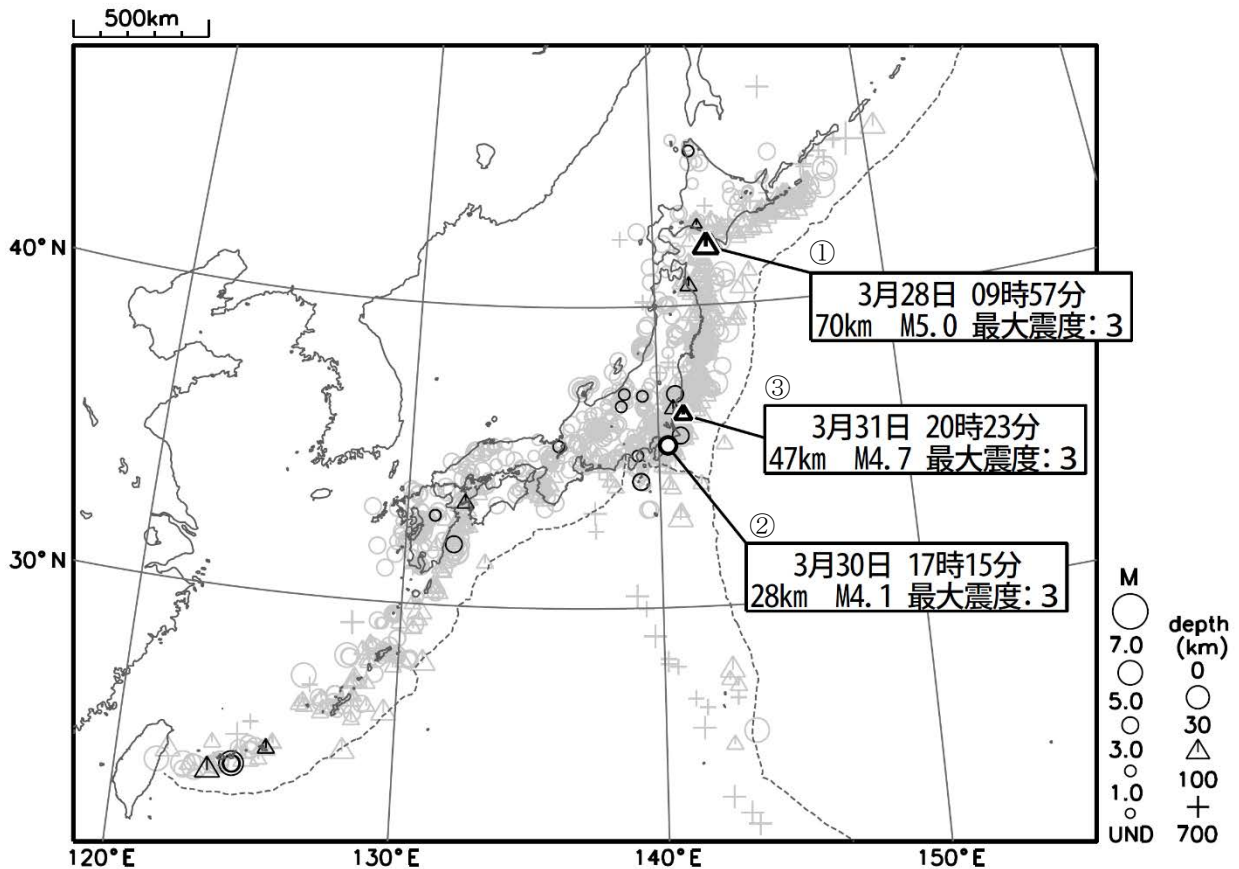

週間地震概況 (令和 2 年 3 月 27 日～令和 2 年 4 月 2 日)

浦河沖の地震などで最大震度 3 を観測

今期間中、全国で最大震度 3 を観測した地震が 5 回発生しました。

- ① 3 月 28 日 09 時 57 分に浦河沖で発生した地震 (M5.0、深さ 70km) により、北海道及び青森県で震度 3 を観測したほか、北海道、青森県及び岩手県で震度 2～1 を観測しました。この地震の発震機構は、西北西－東南東方向に圧力軸を持つ逆断層型でした。
- ② 3 月 30 日 17 時 15 分に千葉県北東部*で発生した地震 (M4.1、深さ 28km) により、千葉県睦沢町及び長南町で震度 3 を観測したほか、千葉県、東京都及び神奈川県で震度 2～1 を観測しました。この地震は、発震機構が西北西－東南東方向に張力軸を持つ型で、フィリピン海プレート内部で発生しました。
*気象庁はこの地震に対して、震央地名[千葉県東方沖]で情報発表しました。
- ③ 3 月 31 日 20 時 23 分に茨城県沖で発生した地震 (M4.7、深さ 47km) により、茨城県水戸市などで震度 3 を観測したほか、東北地方南部から関東地方にかけて震度 2～1 を観測しました。この地震は、発震機構が西北西－東南東方向に圧力軸を持つ型で、太平洋プレートと陸のプレートの境界で発生しました。

図 1 震度 1 以上を観測した地震の震央分布図 (期間中の地震を濃く、過去 1 年の地震を薄く表示)

※ 地震の震源要素 (緯度、経度、深さ及びM)、震度、津波の高さ等は、再調査のあと修正することがあります。

※ この資料は、気象庁ホームページにも掲載しております。各地方の週間地震概況や震度 1 以上を観測した地震の検索ページなども気象庁ホームページに掲載しておりますので、ご利用ください。

全国及び各地方の週間地震概況 <https://www.data.jma.go.jp/svd/eqev/data/gaikyo/index.html#week>

・データについては精査により、後日修正することがあります。

・本資料中で使用している地図の作成に当たっては、国土地理院長の承認を得て、同院発行の『数値地図 25000 (行政界・海岸線)』を使用しています (承認番号: 平 29 情使、第 798 号)。

※ 震央分布図について

図中の破線は、海溝軸の位置を示しています。

また、右下の凡例にある M は地震のマグニチュード、depth は震源の深さ、UND はマグニチュードの決まらない地震が含まれていることを意味しています。