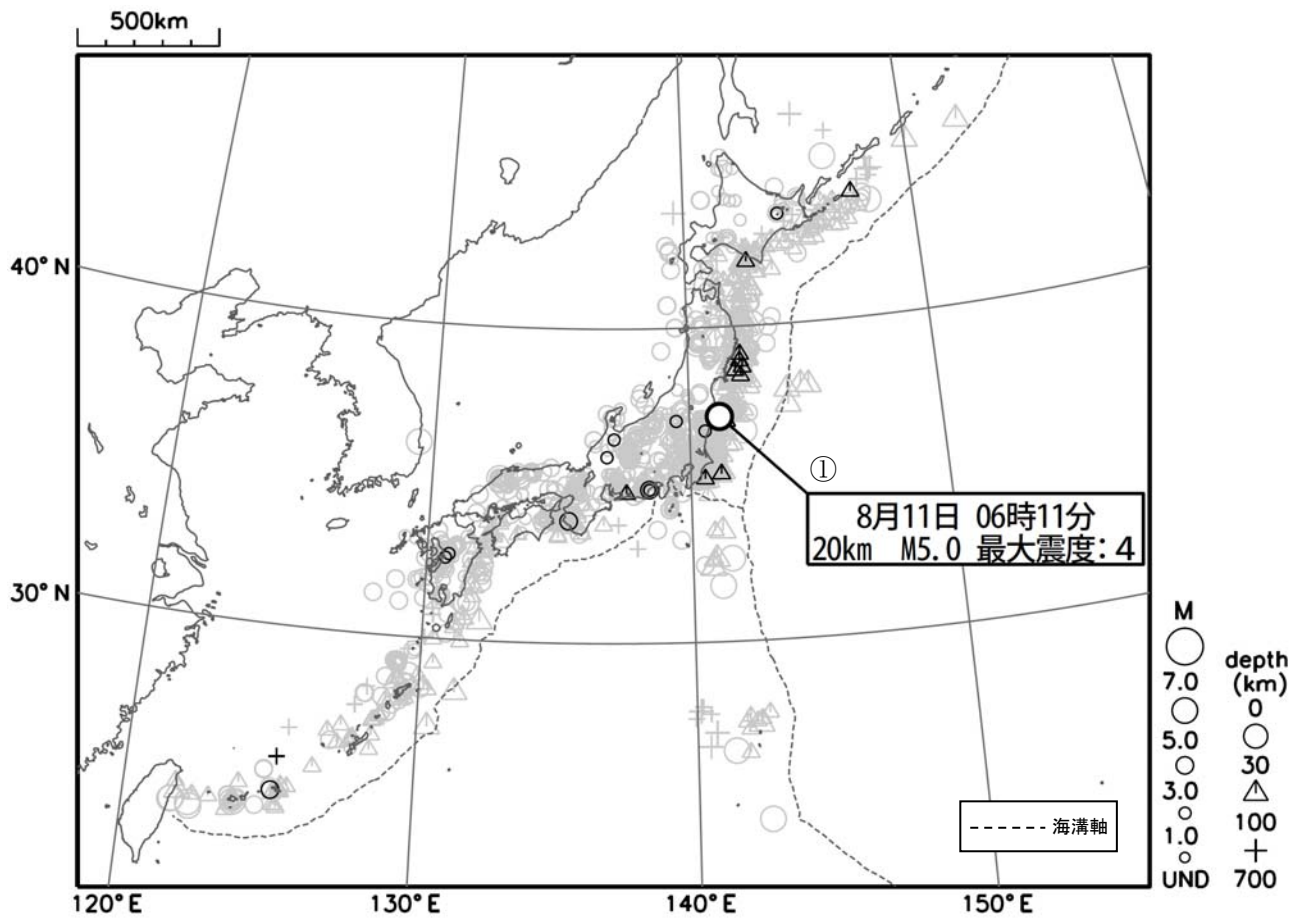

週間地震概況 (平成 30 年 8 月 10 日～平成 30 年 8 月 16 日)

福島県沖の地震で最大震度4を観測

今期間中、全国で最大震度 4 を観測した地震が 1 回、最大震度 3 を観測した地震が 3 回発生しました。

- ① 8 月 11 日 06 時 11 分に発生した福島県沖の地震 (M5.0、深さ 20km) により、福島県楢葉町で最大震度 4 を観測したほか、東北地方から関東地方及び新潟県にかけて震度 3～1 を観測しました。この地震は陸のプレートの地殻内で発生しました。発震機構は北西－南東方向に張力軸を持つ正断層型です。この地震の震源付近では、7 月 31 日に M5.8 の地震 (最大震度 4) が発生しています。

図 1 震度 1 以上を観測した地震の震央分布図 (期間中の地震を濃く、過去 1 年の地震を薄く表示)

※ 地震の震源要素 (緯度、経度、深さ及びM)、震度、津波の高さ等は、再調査のあと修正することがあります。

※ この資料は、気象庁ホームページにも掲載しております。各地方の週間地震概況や震度 1 以上を観測した地震の検索ページ、週間火山概況なども気象庁ホームページに掲載しておりますので、ご利用ください。

・データについては精査により、後日修正することがあります。

・本資料中で使用している地図の作成に当たっては、国土地理院長の承認を得て、同院発行の『数値地図 25000 (行政界・海岸線)』を使用しています (承認番号: 平 29 情使、第 798 号)。

※ 震央分布図中の語句について

M : マグニチュード depth : 深さ

UND : マグニチュードの決まらない地震が含まれていることを意味します。