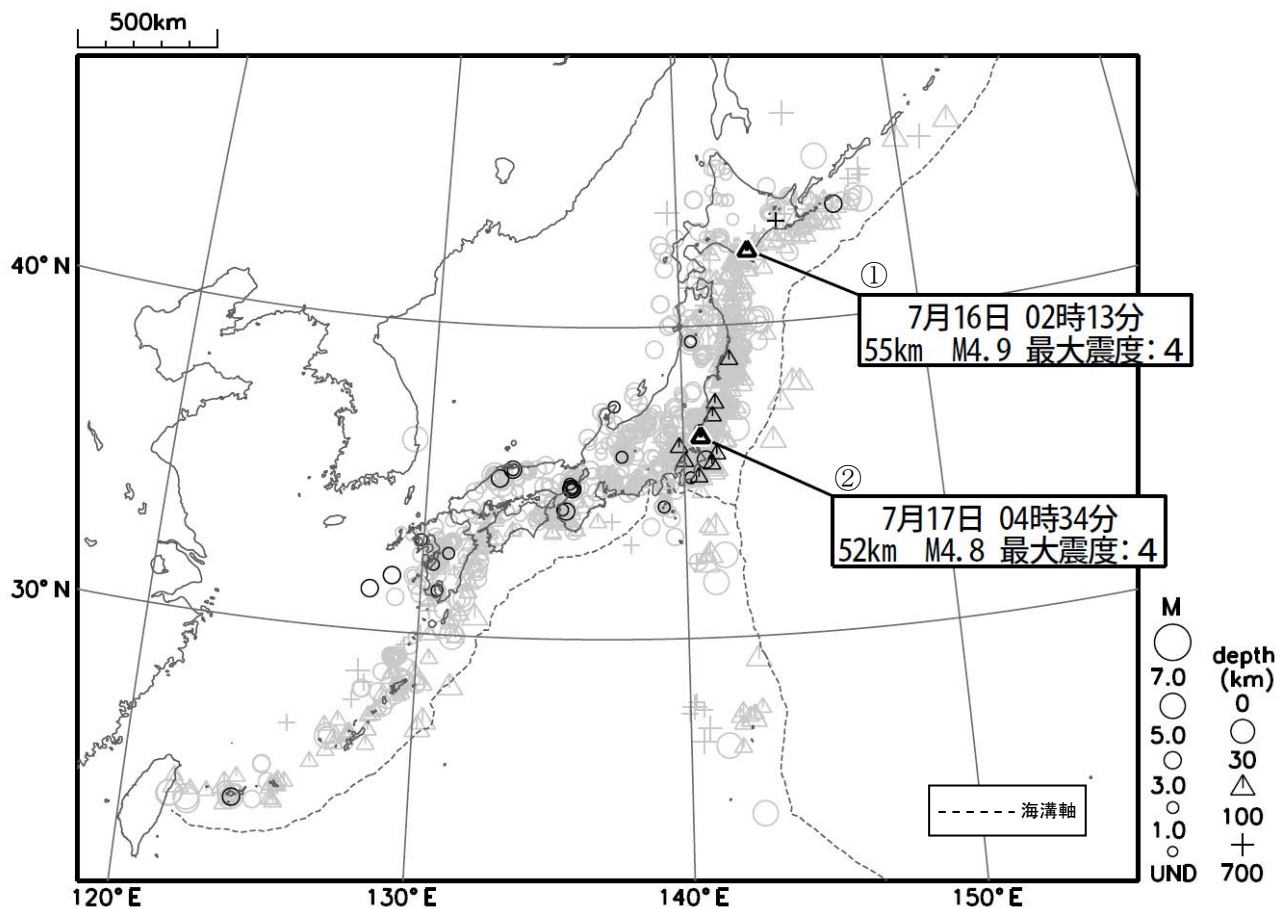

週間地震概況 (平成 30 年 7 月 13 日～平成 30 年 7 月 19 日)

日高地方東部及び茨城県沖の地震で最大震度4を観測

今期間中、全国で最大震度 4 を観測した地震が 2 回、最大震度 3 を観測した地震が 1 回発生しました。

- ① 7 月 16 日 02 時 13 分に発生した日高地方東部の地震 (M4.9、深さ 55km) により、北海道浦河町及び幕別町で最大震度 4 を観測したほか、北海道、青森県及び岩手県で震度 3～1 を観測しました。この地震は、発震機構が北西-南東方向に圧力軸を持つ逆断層型で、太平洋プレートと陸のプレートの境界で発生しました。
- ② 7 月 17 日 04 時 34 分に発生した茨城県沖の地震 (M4.8、深さ 52km) により、茨城県水戸市、日立市、常陸太田市、鉾田市、茨城町で最大震度 4 を観測したほか、東北地方南部から関東地方にかけて震度 3～1 を観測しました。この地震は、発震機構が西北西-東南東方向に圧力軸を持つ逆断層型で、太平洋プレートと陸のプレートの境界で発生しました。

図 1 震度 1 以上を観測した地震の震央分布図 (期間中の地震を濃く、過去 1 年の地震を薄く表示)

※ 地震の震源要素 (緯度、経度、深さ及びM)、震度、津波の高さ等は、再調査のあと修正することがあります。

※ この資料は、気象庁ホームページにも掲載しております。各地方の週間地震概況や震度 1 以上を観測した地震の検索ページ、週間火山概況なども気象庁ホームページに掲載しておりますので、ご利用ください。

・データについては精査により、後日修正することがあります。

・本資料中で使用している地図の作成に当たっては、国土地理院長の承認を得て、同院発行の『数値地図 25000 (行政界・海岸線)』を使用しています (承認番号：平 29 情使、第 798 号)。

※ 震央分布図中の語句について

M : マグニチュード

depth : 深さ

UND : マグニチュードの決まらない地震が含まれていることを意味します。

震度 1 以上を観測した地震の表 (*は地方公共団体または国立研究開発法人防災科学技術研究所の観測点です。)