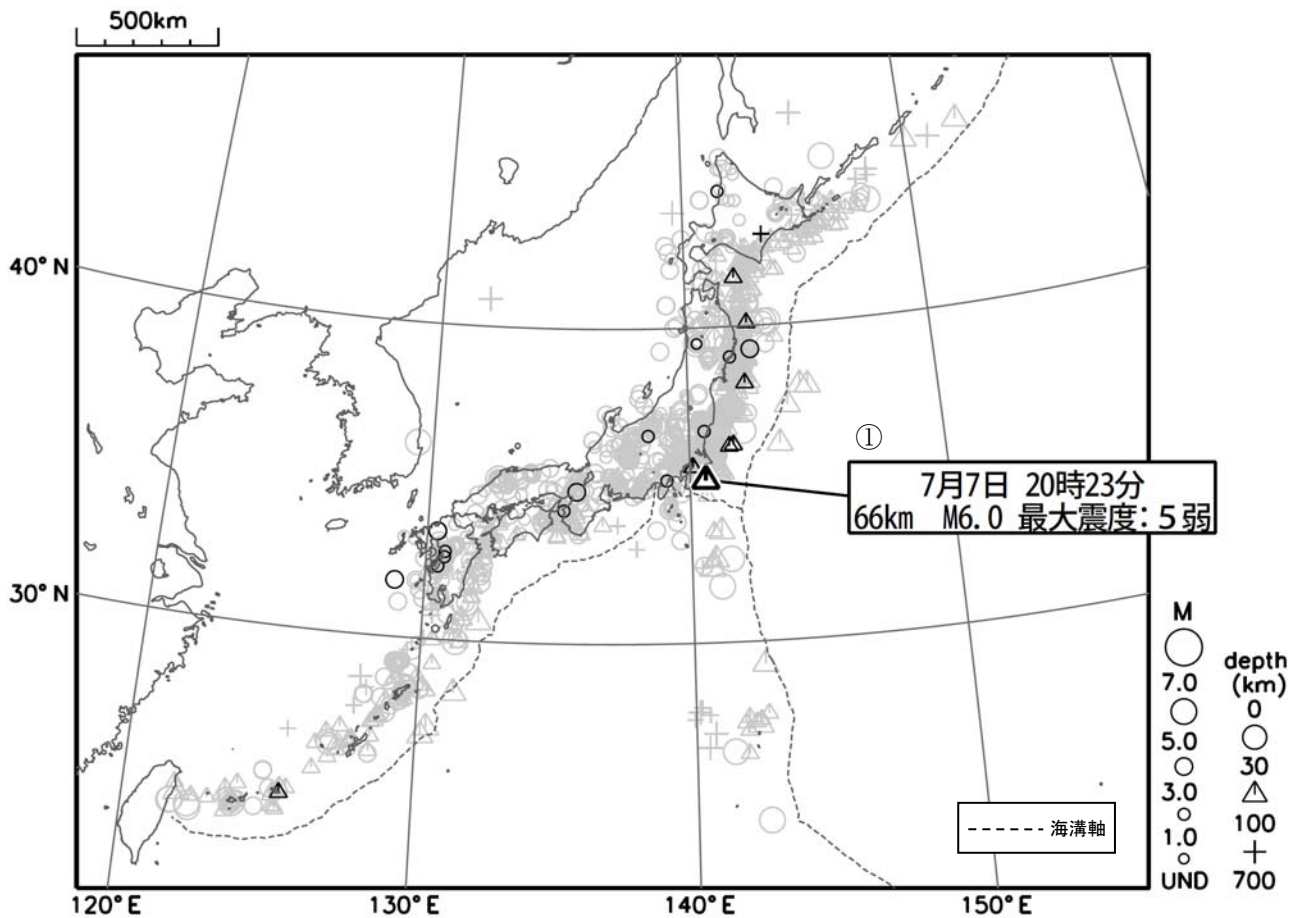

週間地震概況 (平成 30 年 7 月 6 日～平成 30 年 7 月 12 日)

千葉県東方沖の地震で最大震度5弱を観測

今期間中、全国で最大震度 5 弱を観測した地震が 1 回、最大震度 3 を観測した地震が 3 回発生しました。

- ① 7 月 7 日 20 時 23 分に発生した千葉県東方沖の地震 (M6.0、深さ 66km) により、千葉県長南町で最大震度 5 弱を観測したほか、関東地方を中心に東北地方南部から中部地方にかけて震度 4～1 を観測しました。この地震は、発震機構 (CMT 解) が西北西-東南東方向に圧力軸を持つ横ずれ断層型で、太平洋プレート内部で発生したと考えられます。気象庁は、この地震に対して緊急地震速報 (警報) を発表しました。

図 1 震度 1 以上を観測した地震の震央分布図 (期間中の地震を濃く、過去 1 年の地震を薄く表示)

※ 地震の震源要素 (緯度、経度、深さ及びM)、震度、津波の高さ等は、再調査のあと修正することがあります。

※ この資料は、気象庁ホームページにも掲載しております。各地方の週間地震概況や震度 1 以上を観測した地震の検索ページなども気象庁ホームページに掲載しておりますので、ご利用ください。

全国及び各地方の週間地震概況 <https://www.data.jma.go.jp/svd/eqev/data/gaikyo/index.html#week>

・データについては精査により、後日修正することがあります。

・本資料中で使用している地図の作成に当たっては、国土地理院長の承認を得て、同院発行の『数値地図 25000 (行政界・海岸線)』を使用しています (承認番号: 平 29 情使、第 798 号)。

※ 震央分布図中の語句について

M : マグニチュード depth : 深さ

UND : マグニチュードの決まらない地震が含まれていることを意味します。