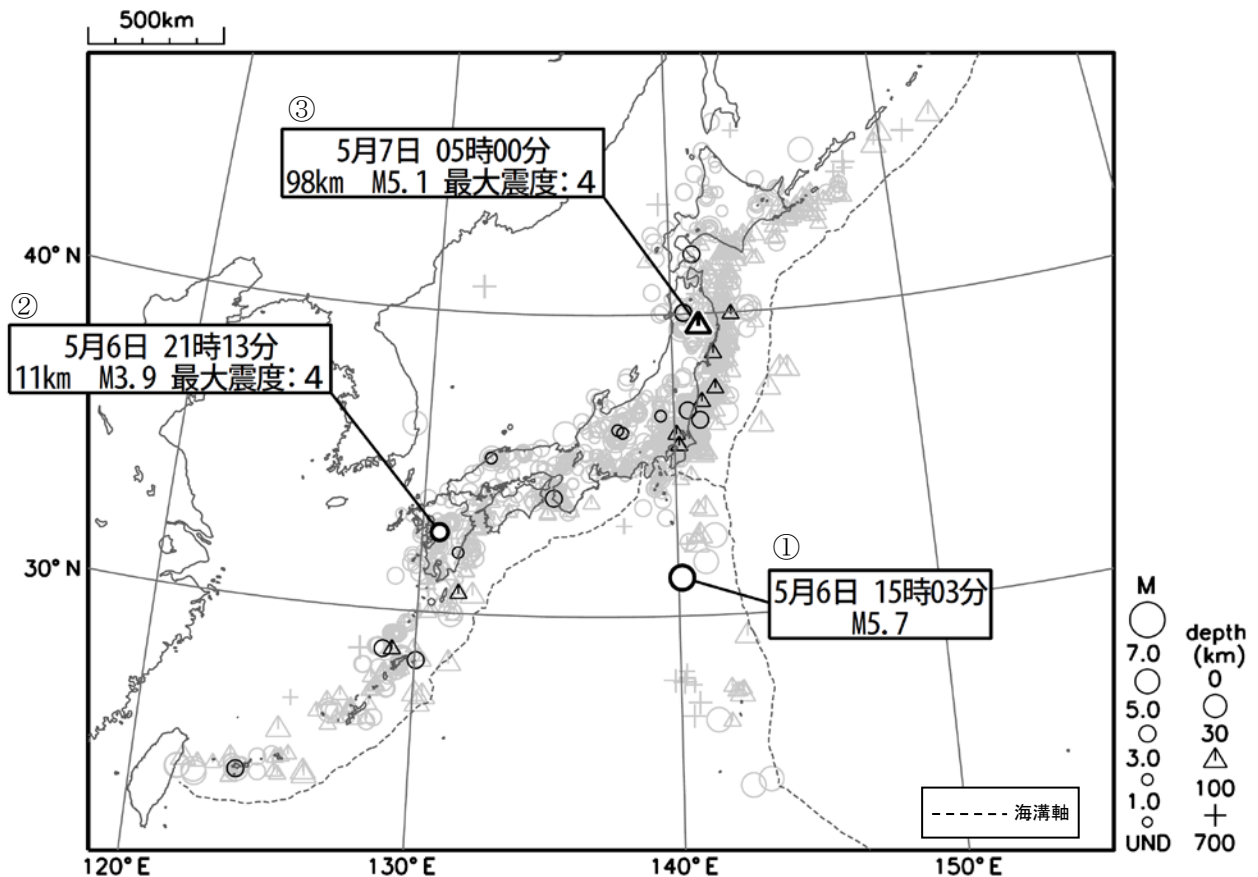

# 週間地震概況 (平成 30 年 5 月 4 日～平成 30 年 5 月 10 日)

## 鳥島近海の地震で津波、熊本県熊本地方及び岩手県内陸北部の地震で最大震度4を観測

今期間中、全国で最大震度 4 を観測した地震が 2 回発生しました。

- ① 5月6日 15時03分に鳥島近海\*1でM5.7の地震(最大震度1以上を観測した地点はなし)が発生しました。気象庁はこの地震に対して、同日15時20分に津波予報(若干の海面変動)を発表しました。この地震により、八丈島八重根\*2で0.2m(速報値)の津波を観測しました。  
日本国内で津波を観測したのは、2016年11月22日に発生した福島県沖の地震(M7.4)以来です。  
\*1 気象庁はこの地震に対して、震央地名「八丈島東方沖」で情報発表しました。  
\*2 八丈島八重根は巨大津波観測計により観測しています(観測単位は0.1m)。
- ② 5月6日 21時13分に発生した熊本県熊本地方の地震(M3.9、深さ11km)により、熊本県宇城市で最大震度4を観測したほか、九州地方で震度3～1を観測しました。この地震は地殻内で発生しました。発震機構は南北方向に張力軸を持つ型です。この地震は「平成28年(2016年)熊本地震」の活動域内で発生しました。
- ③ 5月7日 05時00分に発生した岩手県内陸北部の地震(M5.1、深さ98km)により、岩手県盛岡市で最大震度4を観測したほか、北海道から東北地方及び新潟県で震度3～1を観測しました。この地震は、太平洋プレート内部で発生しました。発震機構は北北東-南南西方向に圧力軸を持つ型です。

図1 震度1以上及び津波を観測した地震の震央分布図(期間中の地震を濃く、過去1年の地震を薄く表示)

※ 地震の震源要素(緯度、経度、深さ及びM)、震度、津波の高さ等は、再調査のあと修正することがあります。

※ この資料は、気象庁ホームページにも掲載しております。各地方の週間地震概況や震度1以上を観測した地震の検索ページ、週間火山概況なども気象庁ホームページに掲載しておりますので、ご利用ください。

全国及び各地方の週間地震概況 <https://www.data.jma.go.jp/svd/eqev/data/gaikyo/index.html#week>