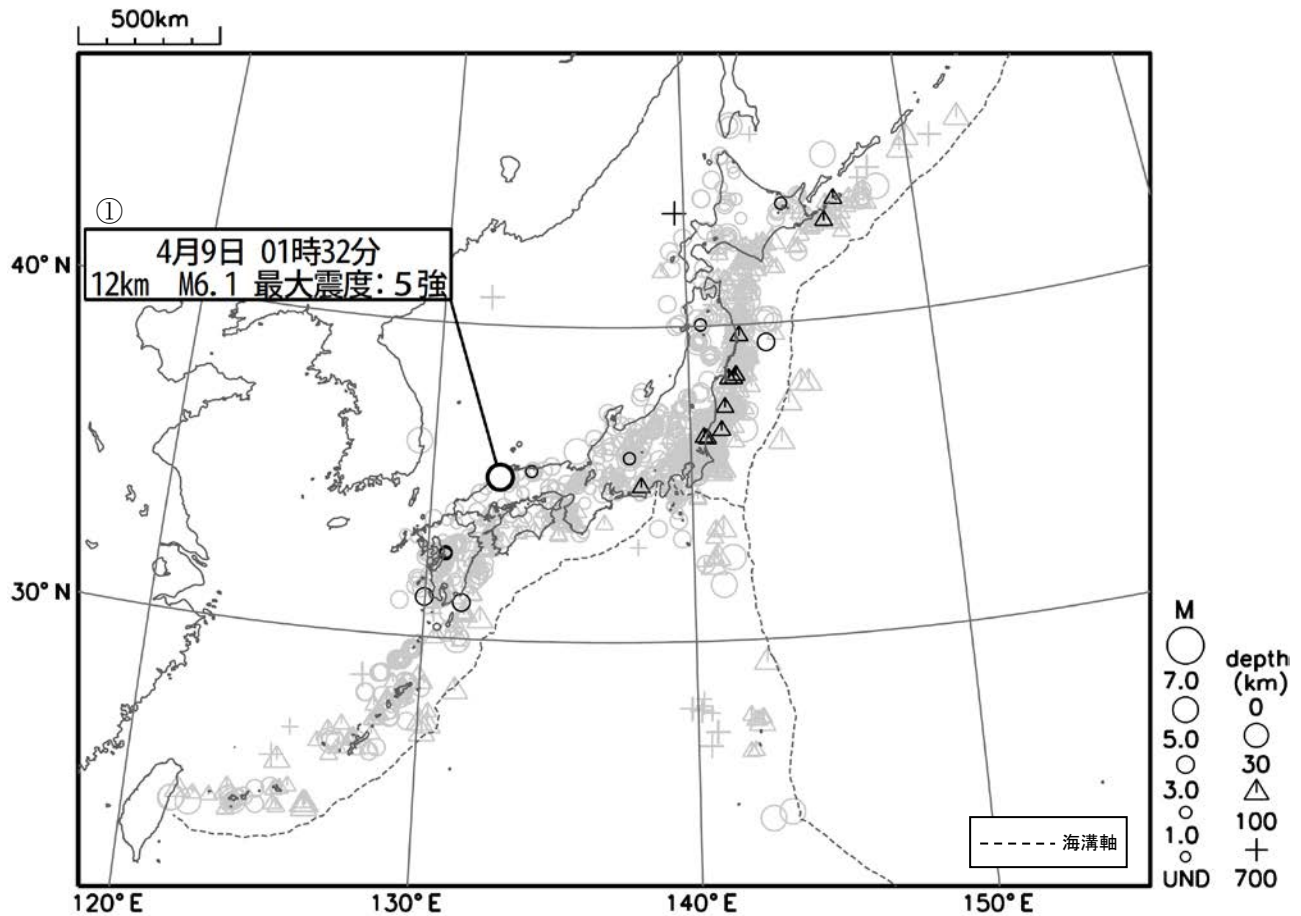

# 週間地震概況 (平成 30 年 4 月 6 日～平成 30 年 4 月 12 日)

## 島根県西部の地震で最大震度5強を観測

今期間中、全国で最大震度 5 強を観測した地震が 1 回発生しました。

- ① 4 月 9 日 01 時 32 分に発生した島根県西部の地震 (M6.1、深さ 12km) により、島根県大田市で最大震度 5 強を観測したほか、中部地方から九州地方にかけて震度 5 弱～1 を観測しました。この地震は地殻内で発生しました。発震機構は西北西－東南東方向に圧力軸を持つ横ずれ断層型です。この地震により、島根県で重傷 2 人、軽傷 7 人などの被害が生じました (4 月 12 日 18 時 00 分現在、総務省消防庁による)。気象庁は、この地震に対して緊急地震速報 (警報) を発表しました。この地震の発生以降、震央付近では 12 日までに震度 4 を観測する地震が 4 回発生するなど、震度 1 以上を観測する地震が 39 回 (M6.1 の地震を含む) 発生しました。

図 1 震度 1 以上を観測した地震の震央分布図 (期間中の地震を濃く、過去 1 年の地震を薄く表示)

※ 地震の震源要素 (緯度、経度、深さ及びM)、震度、津波の高さ等は、再調査のあと修正することがあります。

※ この資料は、気象庁ホームページにも掲載しております。各地方の週間地震概況や震度 1 以上を観測した地震の検索ページ、週間火山概況なども気象庁ホームページに掲載しておりますので、ご利用ください。