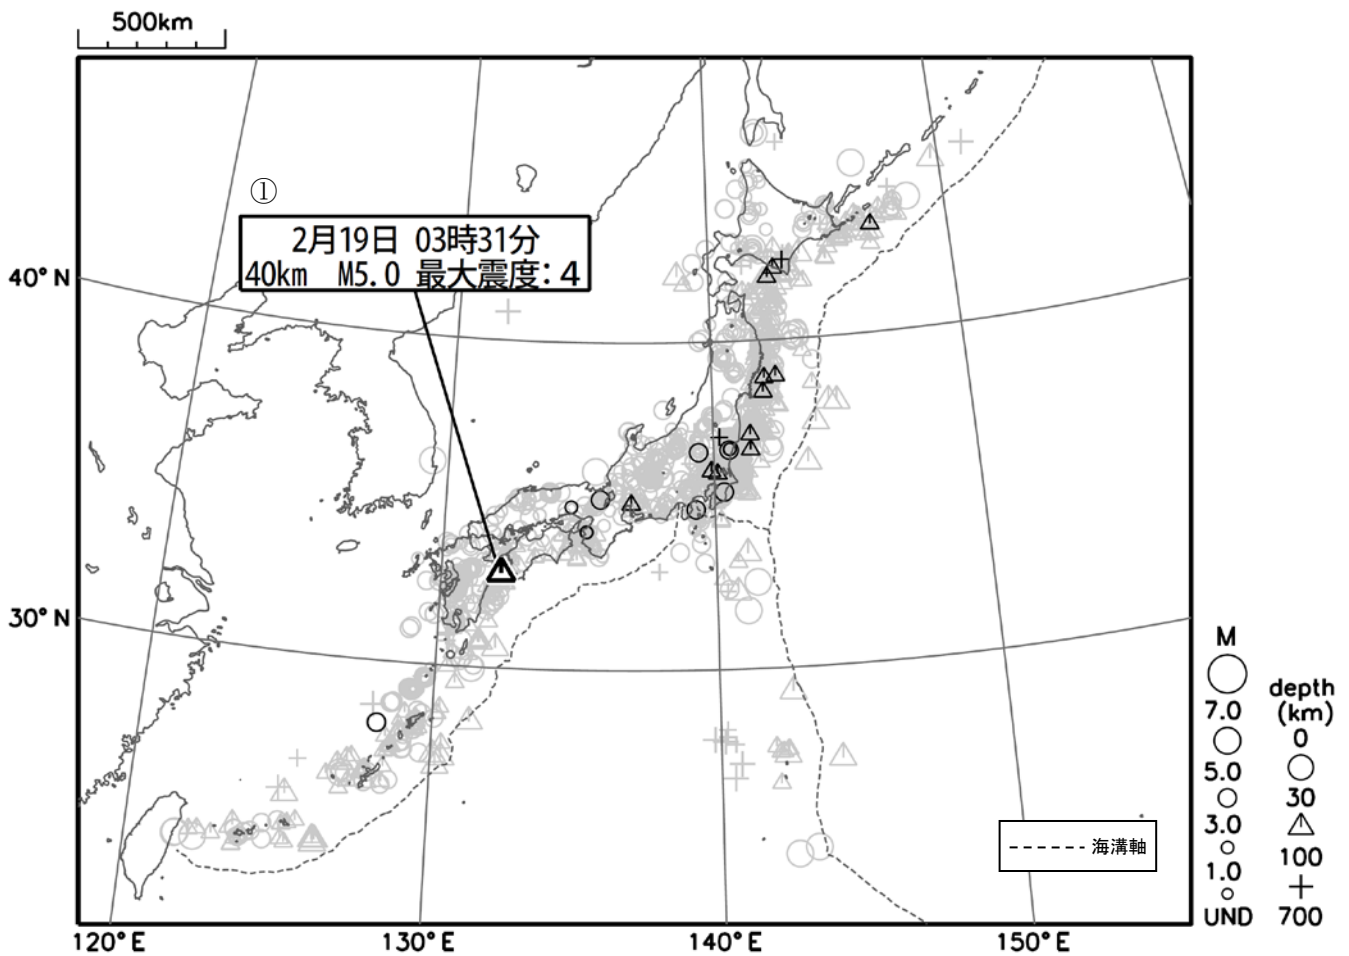

週間地震概況 (平成 30 年 2 月 16 日～平成 30 年 2 月 22 日)

豊後水道の地震で最大震度4を観測

今期間中、全国で最大震度 4 を観測した地震が 1 回、最大震度 3 を観測した地震が 3 回発生しました。

- ① 2 月 19 日 03 時 31 分に豊後水道の深さ 40km で M5.0 の地震が発生しました。その後、近接した場所ではほぼ同時刻に M5.0 の地震が発生しました。これらの地震により、愛媛県、高知県、大分県で最大震度 4 を観測したほか、中国・四国地方及び九州地方で震度 3～1 を観測しました*。これらの地震はフィリピン海プレート内部で発生しました。先に発生した地震の発震機構は、北西－南東方向に張力軸を持つ正断層型です。

*これらの 2 つの地震については、近接した場所ではほぼ同時刻に発生したため、震度の分離ができませんでした。

図 1 震度 1 以上を観測した地震の震央分布図 (期間中の地震を濃く、過去 1 年の地震を薄く表示)

※ 地震の震源要素 (緯度、経度、深さ及びM)、震度、津波の高さ等は、再調査のあと修正することがあります。

※ この資料は、気象庁ホームページにも掲載しております。各地方の週間地震概況や震度 1 以上を観測した地震の検索ページ、週間火山概況なども気象庁ホームページに掲載しておりますので、ご利用ください。