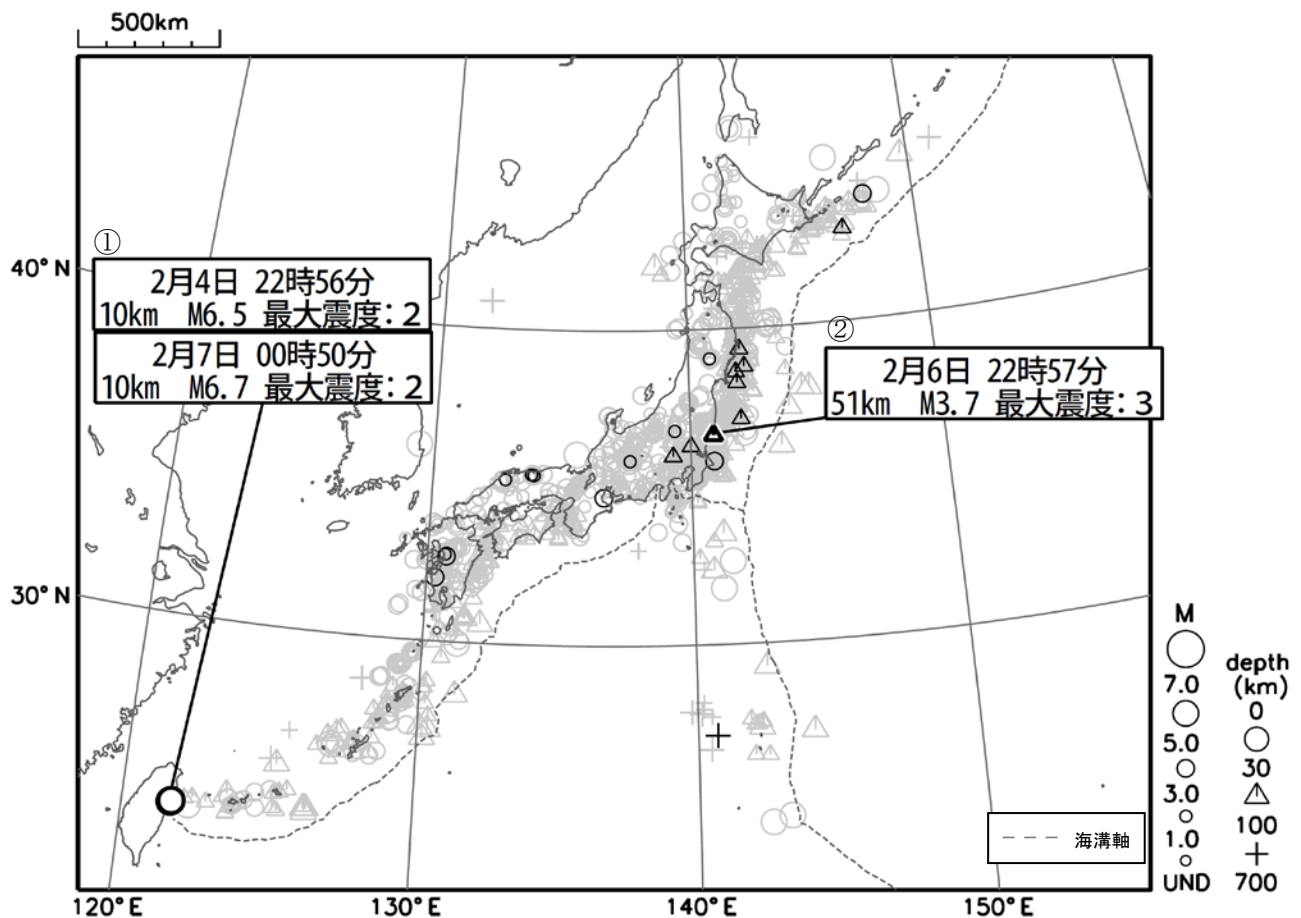

週間地震概況 (平成 30 年 2 月 2 日～2 月 8 日)

茨城県沖の地震で最大震度3を観測

今期間中、全国で最大震度 3 を観測した地震が 1 回発生しました。

- ① 2 月 4 日 22 時 56 分と 2 月 7 日 00 時 50 分 (いずれも日本時間) にそれぞれ M6.5、M6.7 の地震 (いずれも深さ 10km) が台湾付近で発生しました。これらの地震により沖縄県与那国町 (与那国島) で最大震度 2 を観測しました。これらの地震の発震機構 (CMT 解) は、それぞれ北北西-南南東方向に圧力軸を持つ逆断層型、南北方向に圧力軸を持つ型でした。2 月 4 日以降、台湾付近では活発な地震活動が継続しており、現地では死者 10 人等の被害が生じています (2 月 8 日現在、内政部消防署 (台湾) による)。
- ② 2 月 6 日 22 時 57 分に発生した茨城県沖の地震 (M3.7、深さ 51km) により、茨城県日立市で最大震度 3 を観測したほか、茨城県、栃木県、福島県で震度 2～1 を観測しました。この地震は発震機構が西北西-東南東方向に圧力軸を持つ逆断層型で、太平洋プレートと陸のプレートの境界で発生しました。

図 1 震度 1 以上を観測した地震の震央分布図 (期間中の地震を濃く、過去 1 年の地震を薄く表示)

※ 地震の震源要素 (緯度、経度、深さ及びM)、震度、津波の高さ等は、再調査のあと修正することがあります。

※ この資料は、気象庁ホームページにも掲載しております。各地方の週間地震概況や震度 1 以上を観測した地震の検索ページ、週間火山概況なども気象庁ホームページに掲載しておりますので、ご利用ください。

・データについては精査により、後日修正することがあります。

・本資料中で使用している地図の作成に当たっては、国土地理院長の承認を得て、同院発行の『数値地図 25000 (行政界・海岸線)』を使用しています (承認番号: 平 29 情使、第 798 号)。

※ 震央分布図中の語句について

M : マグニチュード

depth : 深さ

UND : マグニチュードの決まらない地震が含まれていることを意味します。

震度1以上を観測した地震の表(*は地方公共団体又は国立研究開発法人防災科学技術研究所の観測点です。)