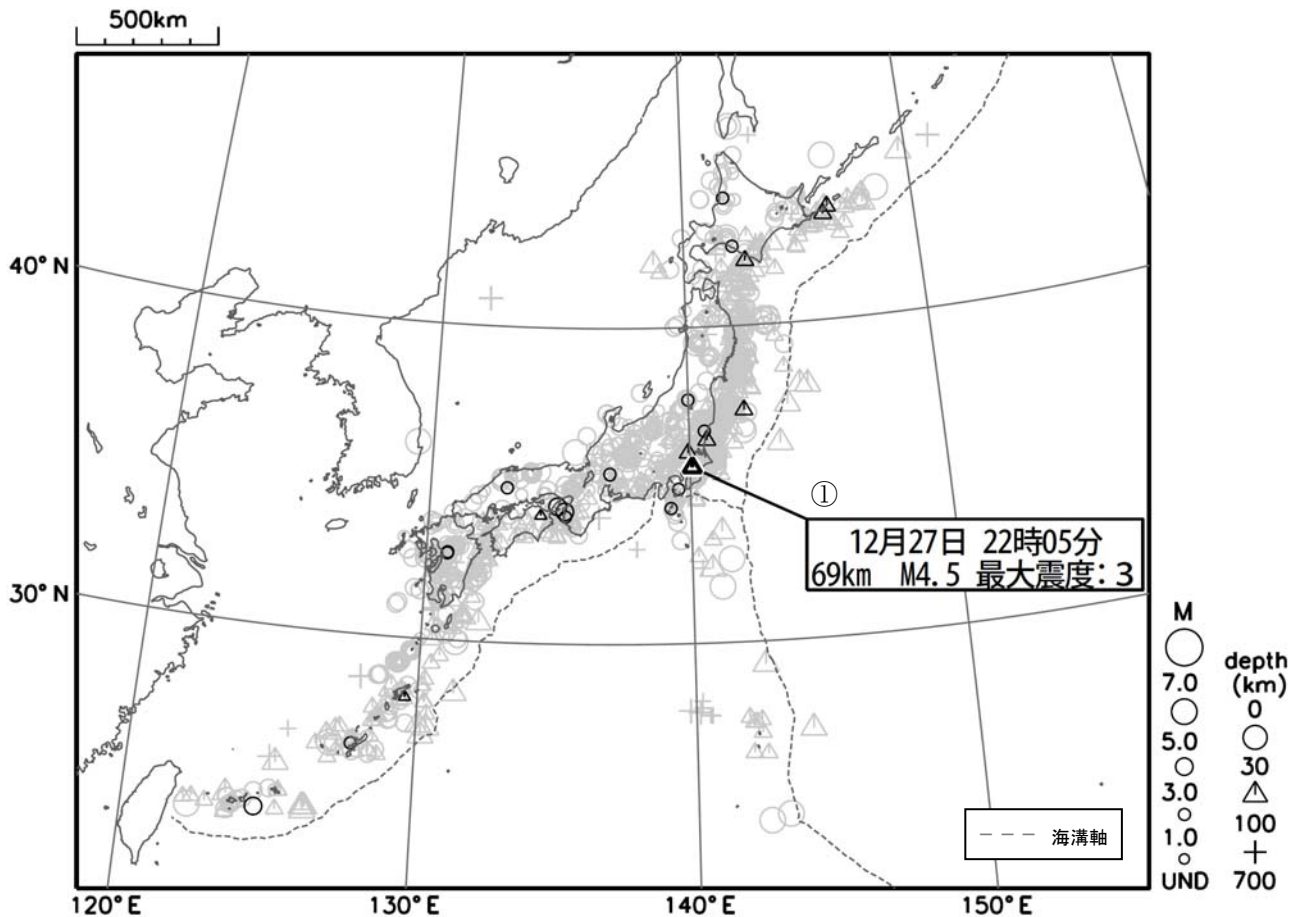

## 東京湾の地震で最大震度3を観測

今期間中、全国で最大震度 3 を観測した地震が 1 回発生しました。

- ① 12 月 27 日 22 時 05 分に発生した東京湾\*の地震 (M4.5、深さ 69km) により、埼玉県草加市、神奈川県横浜市中区で最大震度 3 を観測したほか、関東地方、山梨県及び静岡県で震度 2～1 を観測しました。この地震は、発震機構が東西方向に圧力軸を持つ逆断層で、太平洋プレートとフィリピン海プレートの境界で発生しました。

\*気象庁はこの地震に対して、震央地名[千葉県北西部]で情報発表しました。

図 1 震度 1 以上を観測した地震の震央分布図 (期間中の地震を濃く、過去 1 年の地震を薄く表示)

※ 地震の震源要素 (緯度、経度、深さ及びM)、震度、津波の高さ等は、再調査のあと修正することがあります。

※ この資料は、気象庁ホームページにも掲載しております。各地方の週間地震概況や震度 1 以上を観測した地震の検索ページ、週間火山概況なども気象庁ホームページに掲載しておりますので、ご利用ください。