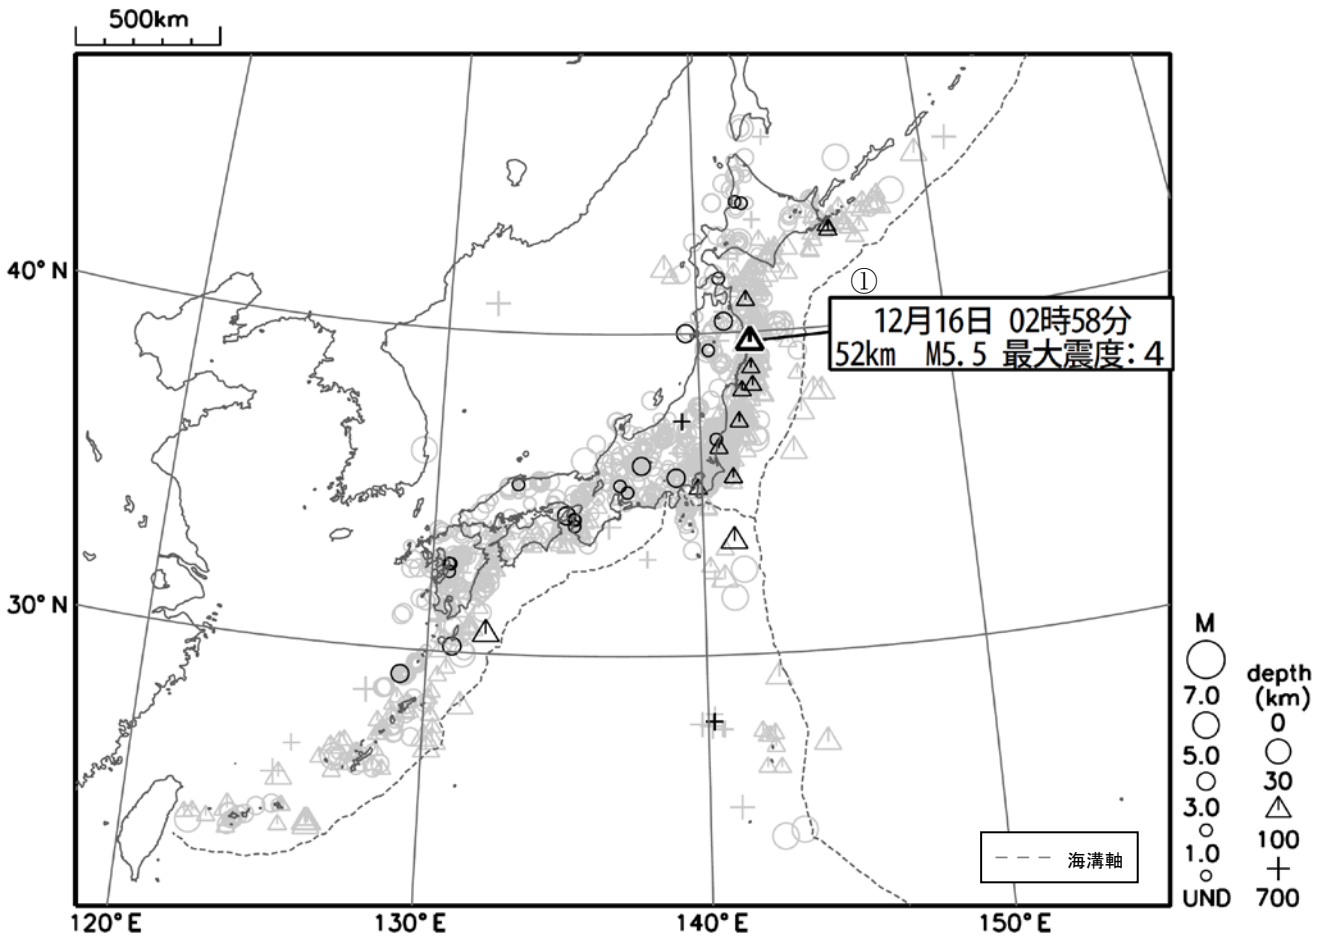

週間地震概況 (平成 29 年 12 月 15 日～12 月 21 日)

岩手県沖の地震で最大震度4を観測

今期間中、全国で最大震度 4 を観測した地震が 1 回、最大震度 3 を観測した地震が 5 回発生しました。

- ① 12 月 16 日 02 時 58 分に発生した岩手県沖の地震 (M5.5、深さ 52km) により、岩手県遠野市、八幡平市、野田村で最大震度 4 を観測したほか、北海道から関東地方にかけて震度 3～1 を観測しました。この地震は、発震機構が東北東-西南西方向に圧力軸を持つ横ずれ断層型で、太平洋プレート内部で発生しました。

図 1 震度 1 以上を観測した地震の震央分布図 (期間中の地震を濃く、過去 1 年の地震を薄く表示)

※ 地震の震源要素 (緯度、経度、深さ及びM)、震度、津波の高さ等は、再調査のあと修正することがあります。

※ この資料は、気象庁ホームページにも掲載しております。各地方の週間地震概況や震度 1 以上を観測した地震の検索ページ、週間火山概況なども気象庁ホームページに掲載しておりますので、ご利用ください。

本資料中で使用している地図の作成に当たっては、国土地理院長の承認を得て、同院発行の『数値地図 25000 (行政界・海岸線)』を使用しています (承認番号: 平 29 情使、第 798 号)。

※ 震央分布図中の語句について

M : マグニチュード

depth : 深さ

UND : マグニチュードの決まらない地震が含まれていることを意味します。

震度1以上を観測した地震の表(*は地方公共団体又は国立研究開発法人防災科学技術研究所の観測点です。)