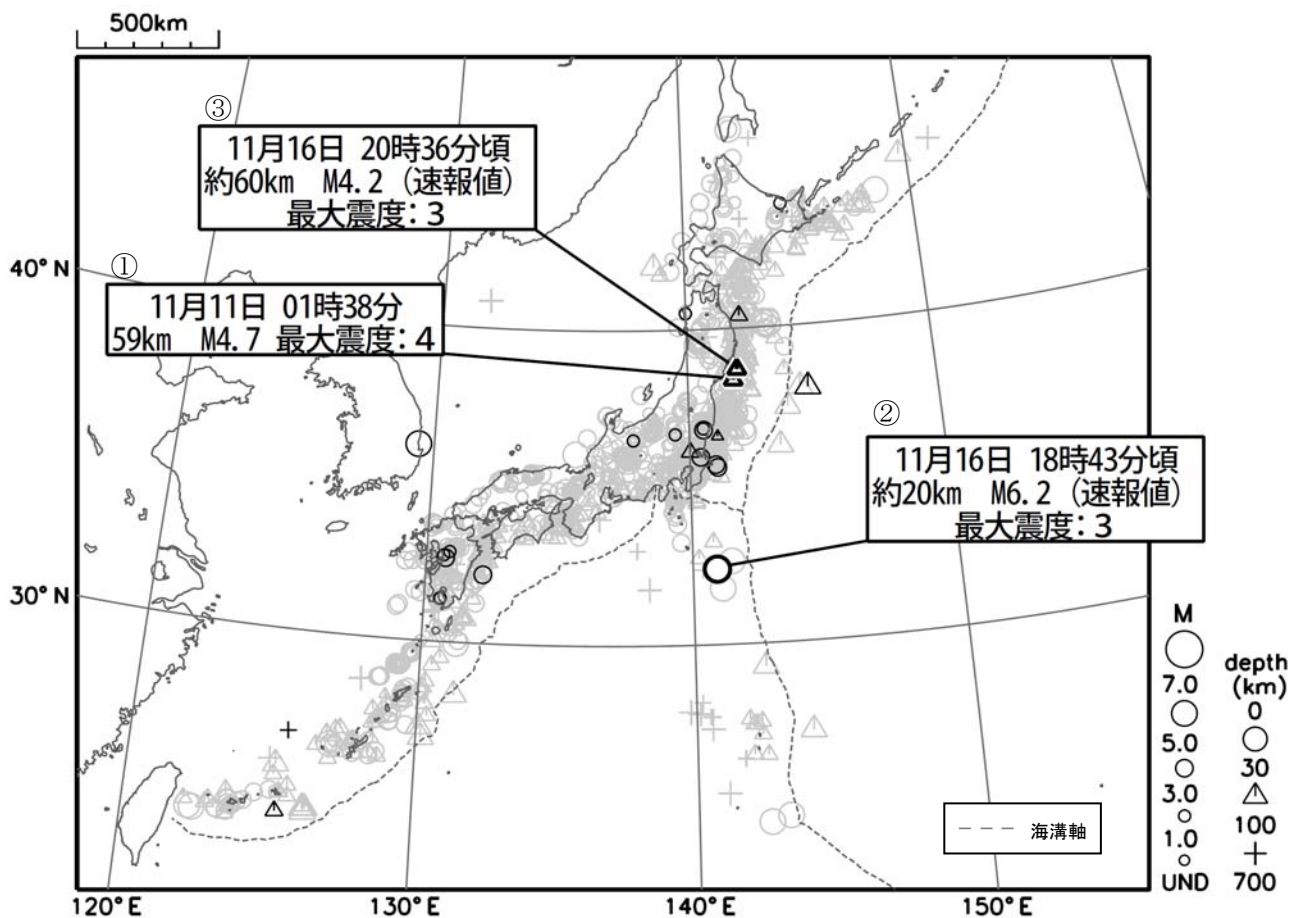

# 週間地震概況 (平成 29 年 11 月 10 日～11 月 16 日)

## 宮城県沖の地震で最大震度4を観測

今期間中、全国で最大震度 4 を観測した地震が 1 回、最大震度 3 を観測した地震が 2 回発生しました。

- ① 11 月 11 日 01 時 38 分に発生した宮城県沖の地震 (M4.7、深さ 59km) により、宮城県塩竈市で最大震度 4 を観測したほか、東北地方と茨城県で震度 3～1 を観測しました。この地震は太平洋プレート内部で発生したもので、発震機構 (CMT 解) は東西方向に圧力軸を持つ逆断層型です。
- ② 11 月 16 日 18 時 43 分頃に発生した八丈島東方沖の地震 (M6.2、深さ約 20km、速報値) により、東京都青ヶ島村で最大震度 3 を観測したほか、東北地方南部、関東地方、長野県、静岡県で震度 2～1 を観測しました。
- ③ 11 月 16 日 20 時 36 分頃に発生した宮城県沖の地震 (M4.2、深さ約 60km、速報値) により、岩手県住田町で最大震度 3 を観測したほか、岩手県と宮城県で震度 2～1 を観測しました。

図 1 震度 1 以上を観測した地震の震央分布図 (期間中の地震を濃く、過去 1 年の地震を薄く表示)

※ 地震の震源要素 (緯度、経度、深さ及びM)、震度、津波の高さ等は、再調査のあと修正することがあります。

※ この資料は、気象庁ホームページにも掲載しております。各地方の週間地震概況や震度 1 以上を観測した地震の検索ページ、週間火山概況なども気象庁ホームページに掲載しておりますので、ご利用ください。

・データについては精査により、後日修正することがあります。

・本資料中で使用している地図の作成に当たっては、国土地理院長の承認を得て、同院発行の『数値地図 25000 (行政界・海岸線)』を使用しています (承認番号: 平 26 情使、第 578 号)。

※ 震央分布図中の語句について

M: マグニチュード

depth: 深さ

UND: マグニチュードの決まらない地震が含まれていることを意味します。

震度1以上を観測した地震の表(\*は地方公共団体又は国立研究開発法人防災科学技術研究所の観測点です。)