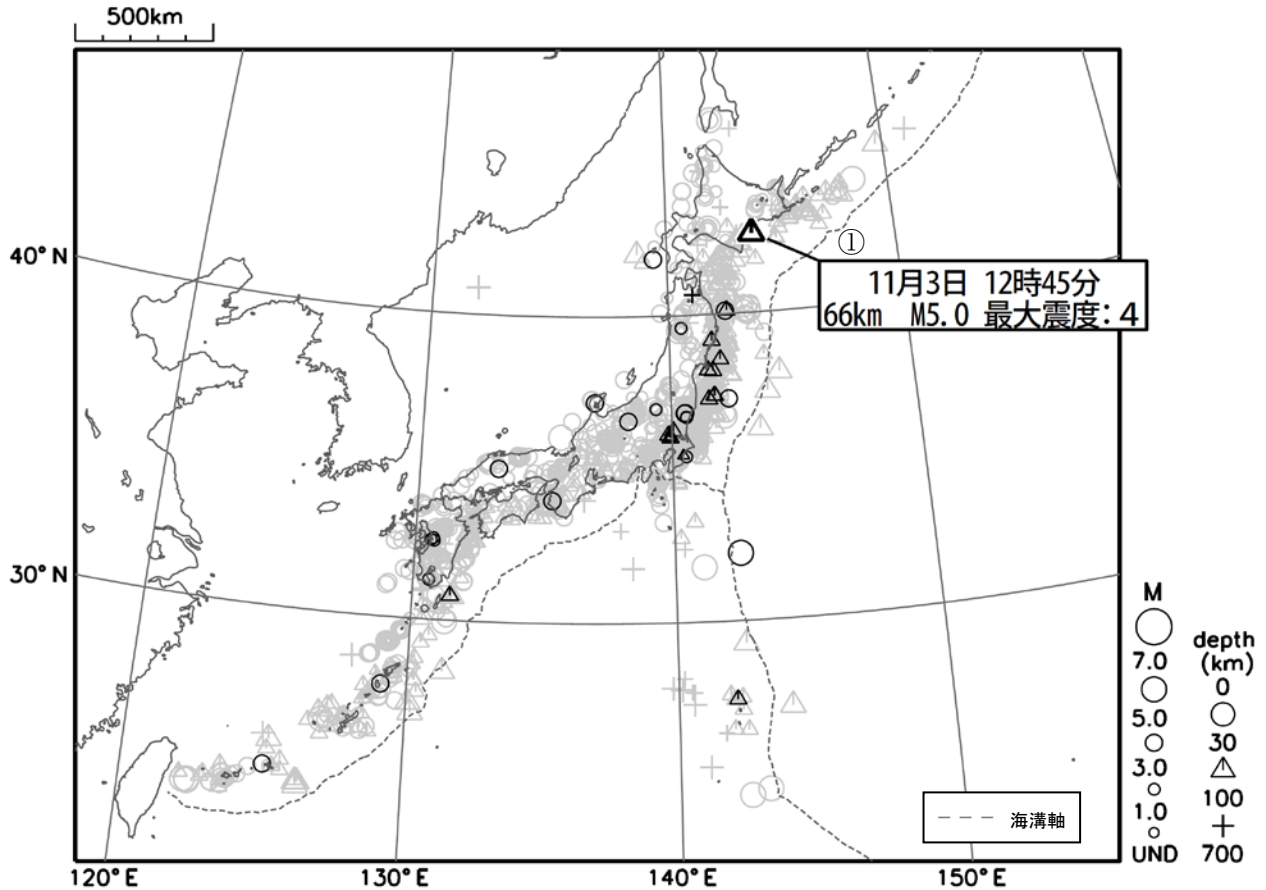

週間地震概況 (平成 29 年 11 月 3 日～11 月 9 日)

十勝沖の地震で最大震度4を観測

今期間中、全国で最大震度 4 を観測した地震が 1 回、最大震度 3 を観測した地震が 4 回発生しました。

- ① 11 月 3 日 12 時 45 分に発生した十勝沖の地震 (M5.0、深さ 66km) により、北海道浦幌町で最大震度 4 を観測したほか、北海道、青森県、岩手県で震度 3～1 を観測しました。この地震は発震機構 (CMT 解) が北東-南西方向に張力軸を持つ型で、太平洋プレート内部で発生しました。

図 1 震度 1 以上を観測した地震の震央分布図 (期間中の地震を濃く、過去 1 年の地震を薄く表示)

※ 地震の震源要素 (緯度、経度、深さ及びM)、震度、津波の高さ等は、再調査のあと修正することがあります。

※ この資料は、気象庁ホームページにも掲載しております。各地方の週間地震概況や震度 1 以上を観測した地震の検索ページ、週間火山概況なども気象庁ホームページに掲載しておりますので、ご利用ください。

- データについては精査により、後日修正することがあります。

- 本資料中で使用している地図の作成に当たっては、国土地理院長の承認を得て、同院発行の『数値地図 25000 (行政区・海岸線)』を使用しています (承認番号：平 26 情使、第 578 号)。

※ 震央分布図中の語句について

M：マグニチュード

depth：深さ

UND：マグニチュードの決まらない地震が含まれていることを意味します。

震度1以上を観測した地震の表(*は地方公共団体又は国立研究開発法人防災科学技術研究所の観測点です。)