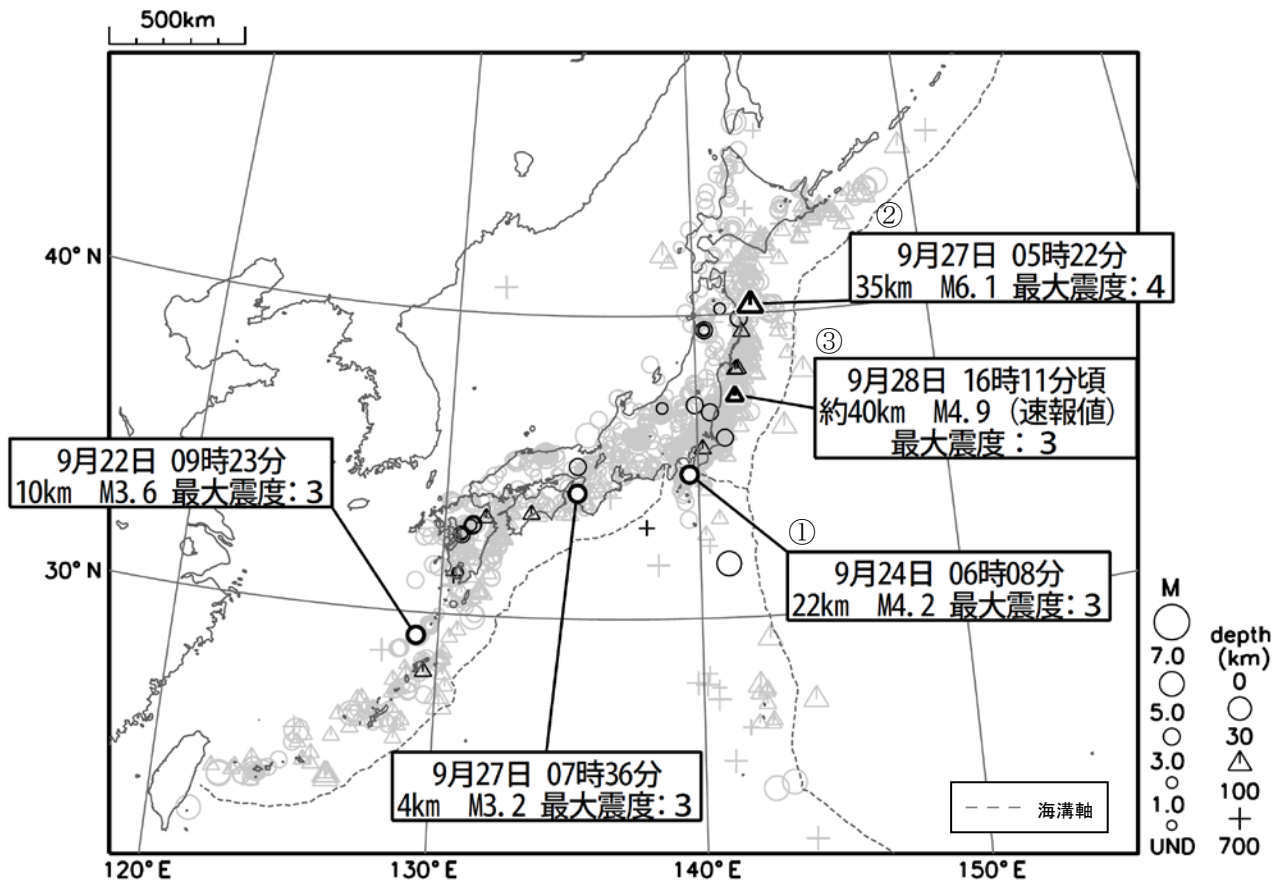

週間地震概況 (平成 29 年 9 月 22 日～9 月 28 日)

岩手県沖の地震で最大震度4を観測

今期間中、全国で最大震度 4 を観測した地震が 1 回、最大震度 3 を観測した地震が 4 回発生しました。主な地震は次のとおりです。

- ① 9 月 24 日 06 時 08 分に発生した伊豆大島近海の地震 (M4.2、深さ 22km) により、静岡県東伊豆町で最大震度 3 を観測しました。この地震はフィリピン海プレート内部で発生しました。発震機構は北西-南東方向に圧力軸を持つ型です。
- ② 9 月 27 日 05 時 22 分に発生した岩手県沖の地震 (M6.1、深さ 35km) により、青森県、岩手県、宮城県で最大震度 4 を観測しました。この地震は発震機構 (CMT 解) が西北西-東南東方向に圧力軸を持つ逆断層型で、太平洋プレートと陸のプレートの境界で発生しました。
- ③ 9 月 28 日 16 時 11 分頃に発生した福島県沖の地震 (M4.9、深さ約 40km、速報値) により、福島県いわき市、広野町、楡葉町で最大震度 3 を観測しました。

図 1 震度 1 以上を観測した地震の震央分布図 (期間中の地震を濃く、過去 1 年の地震を薄く表示)

※ 地震の震源要素 (緯度、経度、深さ及びM)、震度、津波の高さ等は、再調査のあと修正することがあります。

※ この資料は、気象庁ホームページにも掲載しております。各地方の週間地震概況や震度 1 以上を観測した地震の検索ページ、週間火山概況なども気象庁ホームページに掲載しておりますので、ご利用ください。

・本資料中で使用している地図の作成に当たっては、国土地理院長の承認を得て、同院発行の『数値地図 25000 (行政区・海岸線)』を使用しています (承認番号: 平 26 情使、第 578 号)。

※ 震央分布図中の語句について

M: マグニチュード

depth: 深さ

UND: マグニチュードの決まらない地震が含まれていることを意味します。

震度1以上を観測した地震の表(*は地方公共団体又は国立研究開発法人防災科学技術研究所の観測点です。)