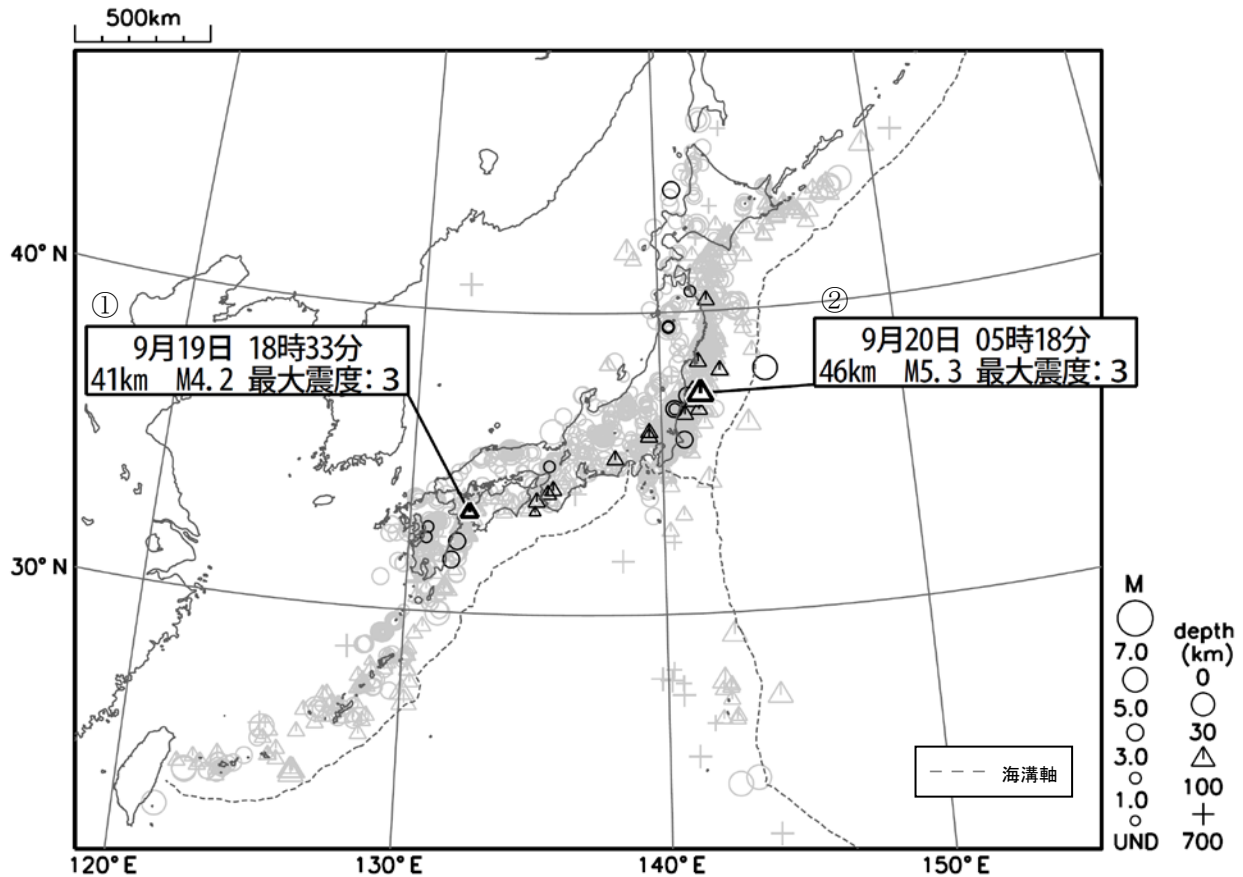

週間地震概況 (平成 29 年 9 月 15 日～9 月 21 日)

豊後水道と福島県沖の地震で最大震度3を観測

今期間中、全国で最大震度 3 を観測した地震が 2 回発生しました。

- ① 9 月 19 日 18 時 33 分に発生した豊後水道の地震 (M4.2、深さ 41km) により、愛媛県と高知県で最大震度 3 を観測しました。この地震はフィリピン海プレート内部で発生しました。発震機構は北東-南西方向に張力軸を持つ横ずれ断層型です。
- ② 9 月 20 日 05 時 18 分に発生した福島県沖の地震 (M5.3、深さ 46km) により、福島県いわき市、楡葉町、双葉町で最大震度 3 を観測しました。

国外では、9 月 20 日 03 時 14 分 (日本時間) にメキシコ中部で Mw7.1 の地震 (深さ 51km) が発生しました。この地震の発震機構 (CMT 解) は、北北東-南南西方向に張力軸を持つ正断層型です。この地震によりメキシコ国内で死者 200 人以上の被害が生じています。

※マグニチュード及び発震機構は気象庁、その他の震源要素は米国地質調査所 (USGS) による。被害は、国連人道問題調整事務所 (OCHA) による。

図 1 震度 1 以上を観測した地震の震央分布図 (期間中の地震を濃く、過去 1 年の地震を薄く表示)

※ 地震の震源要素 (緯度、経度、深さ及びM)、震度、津波の高さ等は、再調査のあと修正することがあります。

※ この資料は、気象庁ホームページにも掲載しております。各地方の週間地震概況や震度 1 以上を観測した地震の検索ページ、週間火山概況なども気象庁ホームページに掲載しておりますので、ご利用ください。