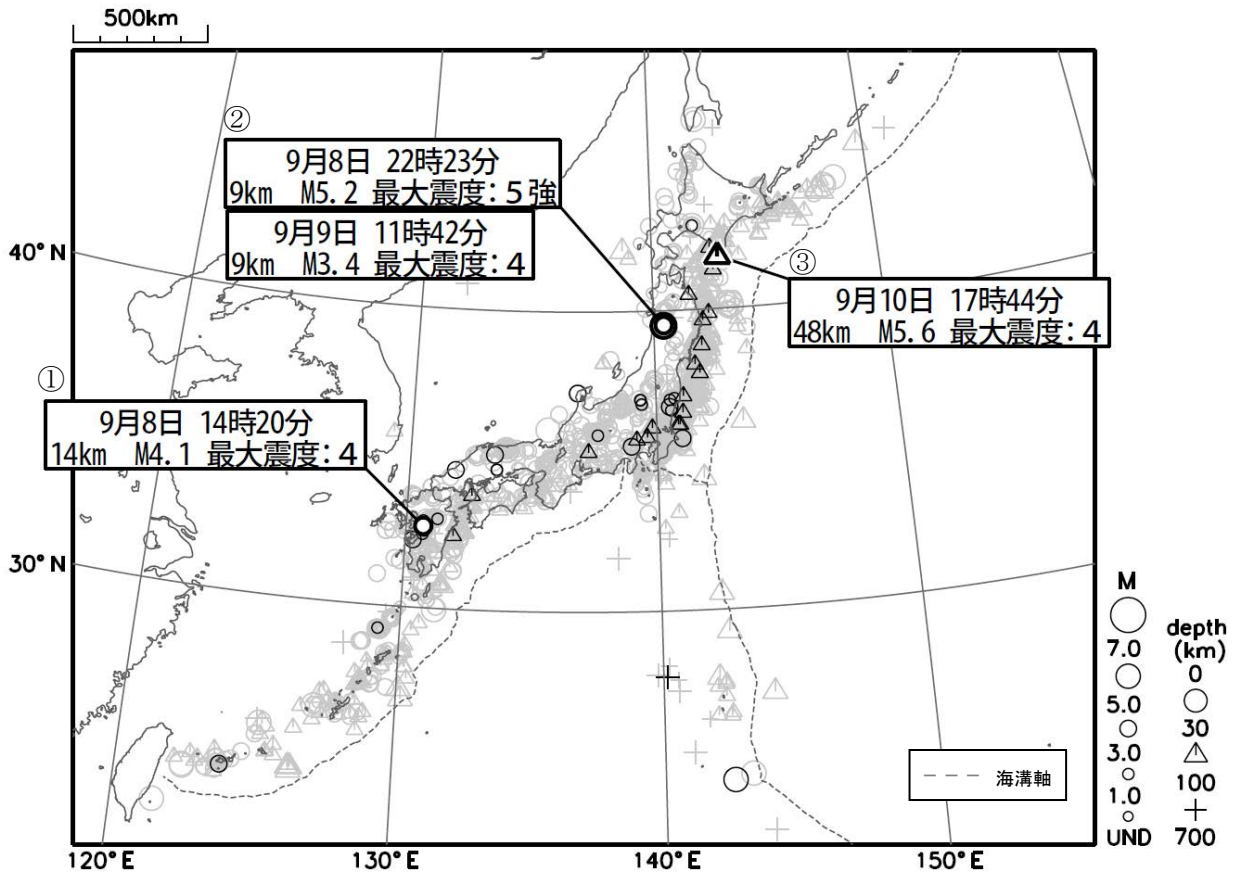

# 週間地震概況 (平成 29 年 9 月 8 日～9 月 14 日)

## 秋田県内陸南部の地震で最大震度5強を観測

今期間中、全国で最大震度 5 強を観測した地震が 1 回、最大震度 4 を観測した地震が 3 回発生しました。

- ① 9 月 8 日 14 時 20 分に発生した熊本県熊本地方の地震 (M4.1、深さ 14km) により、熊本県熊本市で最大震度 4 を観測しました。この地震は地殻内で発生しました。発震機構は南北方向に張力軸を持つ正断層型です。この地震は「平成 28 年 (2016 年) 熊本地震」の活動域内で発生しました。
- ② 9 月 8 日 22 時 23 分に発生した秋田県内陸南部の地震 (M5.2、深さ 9 km) により、秋田県大仙市で最大震度 5 強を観測しました。この地震は地殻内で発生し、発震機構は北西-南東方向に張力軸を持つ横ずれ断層型です。その後、9 日 11 時 42 分の地震 (M3.4、深さ 9 km、最大震度 4) が発生するなど、地震活動は活発になりました。
- ③ 9 月 10 日 17 時 44 分に発生した浦河沖の地震 (M5.6、深さ 48km) により、北海道浦河町及び新冠町で最大震度 4 を観測しました。この地震は発震機構 (CMT 解) が西北西-東南東方向に圧力軸を持つ逆断層型で、太平洋プレートと陸のプレートの境界で発生しました。

図 1 震度 1 以上を観測した地震の震央分布図 (期間中の地震を濃く、過去 1 年の地震を薄く表示)

※ 地震の震源要素 (緯度、経度、深さ及びM)、震度、津波の高さ等は、再調査のあと修正することがあります。

※ この資料は、気象庁ホームページにも掲載しております。各地方の週間地震概況や震度 1 以上を観測した地震の検索ページ、週間火山概況なども気象庁ホームページに掲載しておりますので、ご利用ください。

※ 震央分布図中の語句について

M: マグニチュード

depth: 深さ

UND: マグニチュードの決まらない地震が含まれていることを意味します。