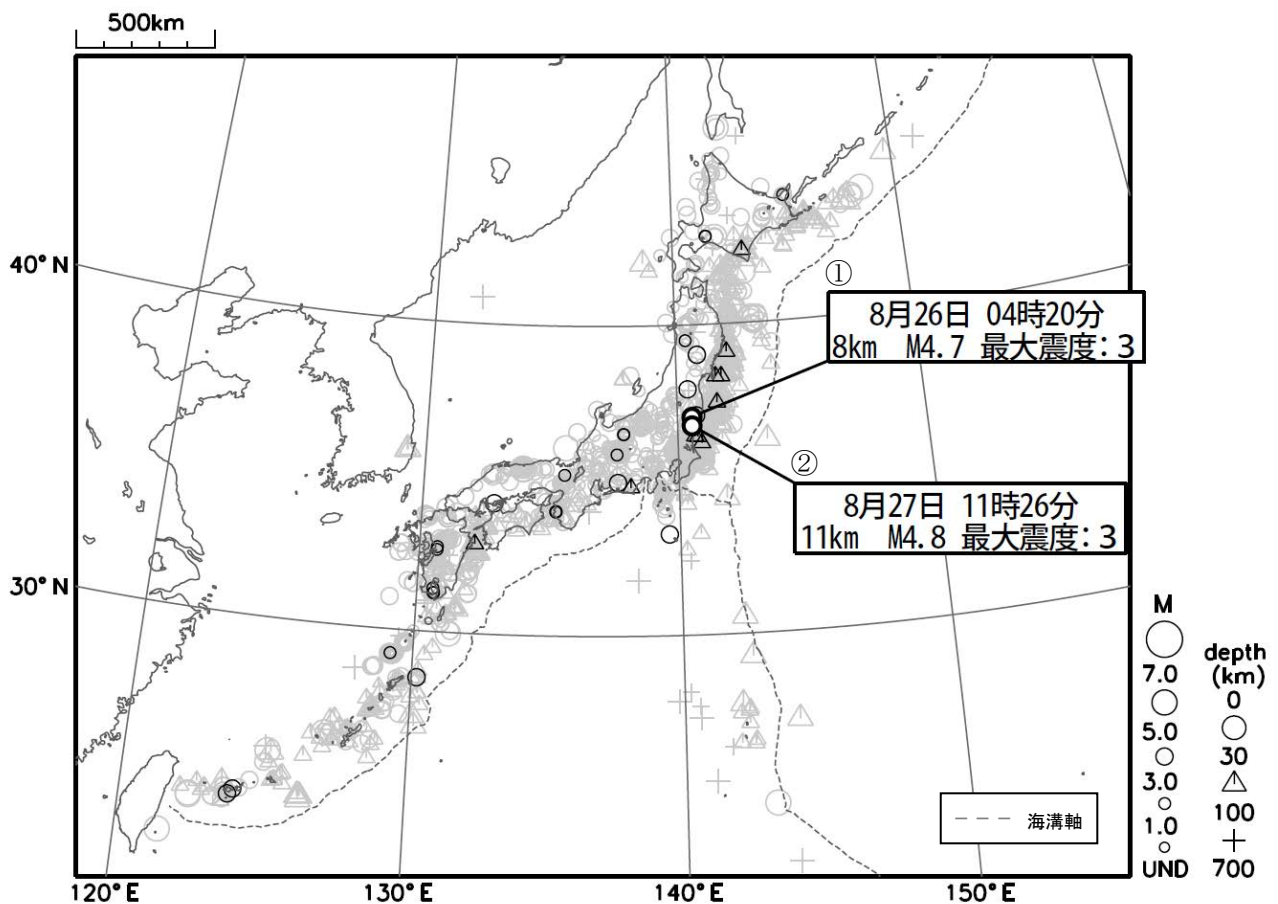

# 週間地震概況 (平成 29 年 8 月 25 日～8 月 31 日)

## 福島県中通り、茨城県北部などの地震で最大震度3を観測

今期間中、全国で最大震度 3 を観測した地震が 5 回発生しました。

- ① 8 月 26 日 04 時 20 分に発生した福島県中通りの地震 (M4.7、深さ 8 km) により、福島県で最大震度 3 を観測したほか、東北地方南部から関東地方及び新潟県で震度 2～1 を観測しました。この地震は地殻内で発生しました。発震機構は南北方向に張力軸を持つ正断層型です。
- ② 8 月 27 日 11 時 26 分に発生した茨城県北部の地震 (M4.8、深さ 11 km) により、茨城県及び福島県で最大震度 3 を観測したほか、東北地方南部から関東地方及び新潟県で震度 2～1 を観測しました。この地震は地殻内で発生しました。発震機構は北北西-南南東方向に張力軸を持つ正断層型です。

図 1 震度 1 以上を観測した地震の震央分布図 (期間中の地震を濃く、過去 1 年の地震を薄く表示)

※ 地震の震源要素 (緯度、経度、深さ及び M)、震度、津波の高さ等は、再調査のあと修正することがあります。

※ この資料は、気象庁ホームページにも掲載しております。各地方の週間地震概況や震度 1 以上を観測した地震の検索ページ、週間火山概況なども気象庁ホームページに掲載しておりますので、ご利用ください。