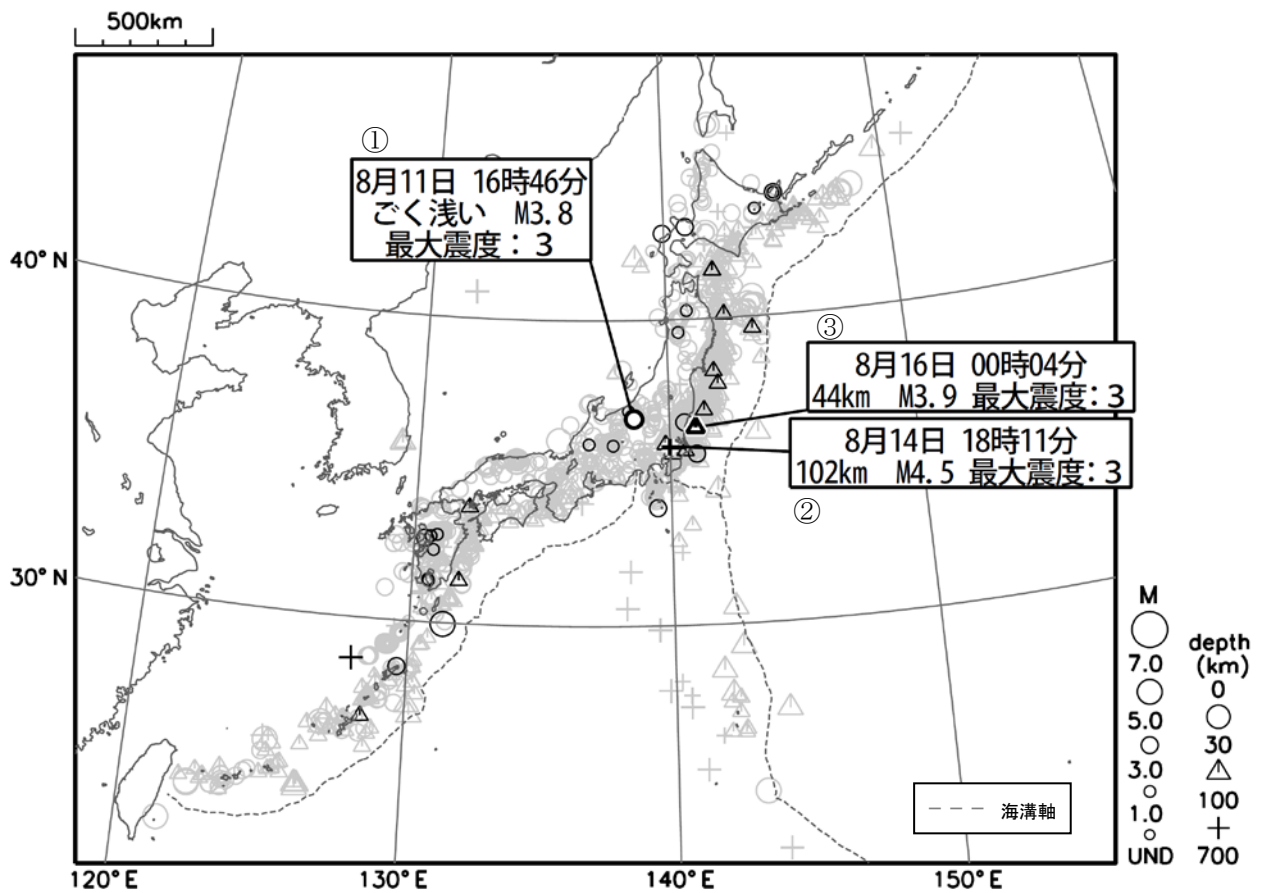

# 週間地震概況 (平成 29 年 8 月 11 日～8 月 17 日)

## 長野県北部、千葉県北西部および茨城県沖の地震で最大震度3を観測

今期間中、全国で最大震度 3 を観測した地震が 3 回発生しました。

- ① 8 月 11 日 16 時 46 分に発生した長野県北部の地震 (M3.8、深さごく浅い) により、長野県山ノ内町で最大震度 3 を観測したほか、長野県、新潟県、群馬県で震度 2～1 を観測しました。この地震は地殻内で発生しました。発震機構は北北西-南南東方向に圧力軸を持つ横ずれ断層型です。
- ② 8 月 14 日 18 時 11 分に発生した千葉県北西部の地震 (M4.5、深さ 102km) により、神奈川県、千葉県で最大震度 3 を観測したほか、東北地方南部から関東甲信地方及び静岡県で震度 2～1 を観測しました。この地震は太平洋プレート内部で発生しました。発震機構は西北北西-東南東方向に張力軸を持つ型です。
- ③ 8 月 16 日 00 時 04 分に発生した茨城県沖の地震 (M3.9、深さ 44km) により、茨城県日立市で最大震度 3 を観測したほか、茨城県、栃木県、福島県で震度 1 を観測しました。

図 1 震度 1 以上を観測した地震の震央分布図 (期間中の地震を濃く、過去 1 年の地震を薄く表示)  
※ 地震の震源要素 (緯度、経度、深さ及びM)、震度、津波の高さ等は、再調査のあと修正することがあります。

※ この資料は、気象庁ホームページにも掲載しております。各地方の週間地震概況や震度 1 以上を観測した地震の検索ページ、週間火山概況なども気象庁ホームページに掲載しておりますので、ご利用ください。