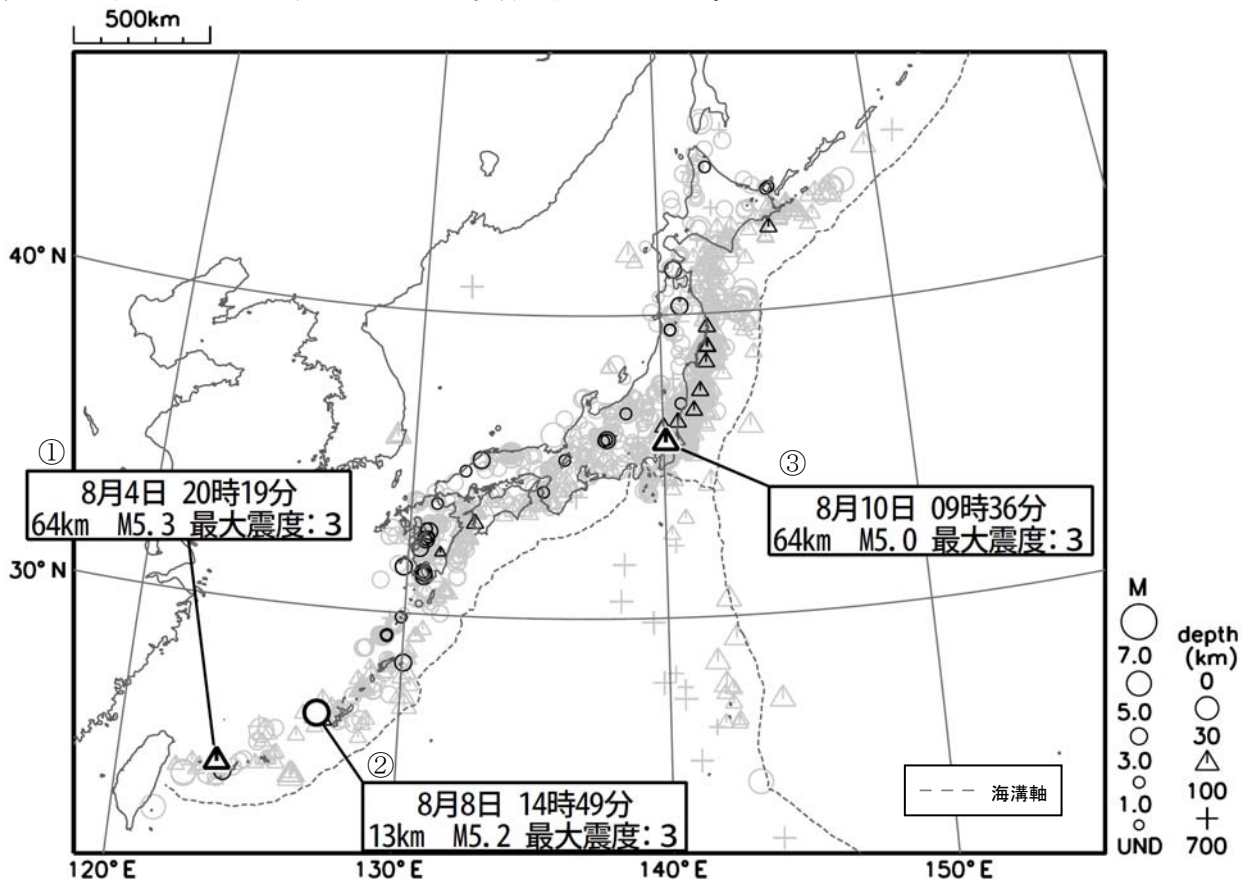

週間地震概況 (平成 29 年 8 月 4 日～8 月 10 日)

西表島付近、沖縄本島近海および千葉県北西部などの地震で最大震度3を観測

今期間中、全国で最大震度 3 を観測した地震が 6 回発生しました。

- ① 8 月 4 日 20 時 19 分に発生した西表島付近の地震 (M5.3、深さ 64km) により、沖縄県竹富町、石垣市、与那国町で最大震度 3 を観測したほか、沖縄県で震度 2～1 を観測しました。この地震はフィリピン海プレート内部で発生しました。発震機構 (CMT 解) は北東-南西方向に圧力軸を持つ逆断層型です。
- ② 8 月 8 日 14 時 49 分に発生した沖縄本島近海の地震 (M5.2、深さ 13km) により、沖縄県渡名喜村、久米島町で最大震度 3 を観測したほか、沖縄県で震度 2～1 を観測しました。この地震は地殻内で発生しました。発震機構 (CMT 解) は北西-南東方向に張力軸を持つ正断層型です。
- ③ 8 月 10 日 09 時 36 分に発生した千葉県北西部の地震 (M5.0、深さ 64km) により、東京都、神奈川県、埼玉県、千葉県、栃木県、茨城県で最大震度 3 を観測したほか、東北地方南部、関東甲信越地方、静岡県で震度 2～1 を観測しました。この地震は発震機構が東西方向に圧力軸を持つ逆断層型 (速報) で、フィリピン海プレートと太平洋プレートの境界で発生しました。

図 1 震度 1 以上を観測した地震の震央分布図 (期間中の地震を濃く、過去 1 年の地震を薄く表示)

※ 地震の震源要素 (緯度、経度、深さ及びM)、震度、津波の高さ等は、再調査のあと修正することがあります。

※ この資料は、気象庁ホームページにも掲載しております。各地方の週間地震概況や震度 1 以上を観測した地震の検索ページ、週間火山概況なども気象庁ホームページに掲載しておりますので、ご利用ください。