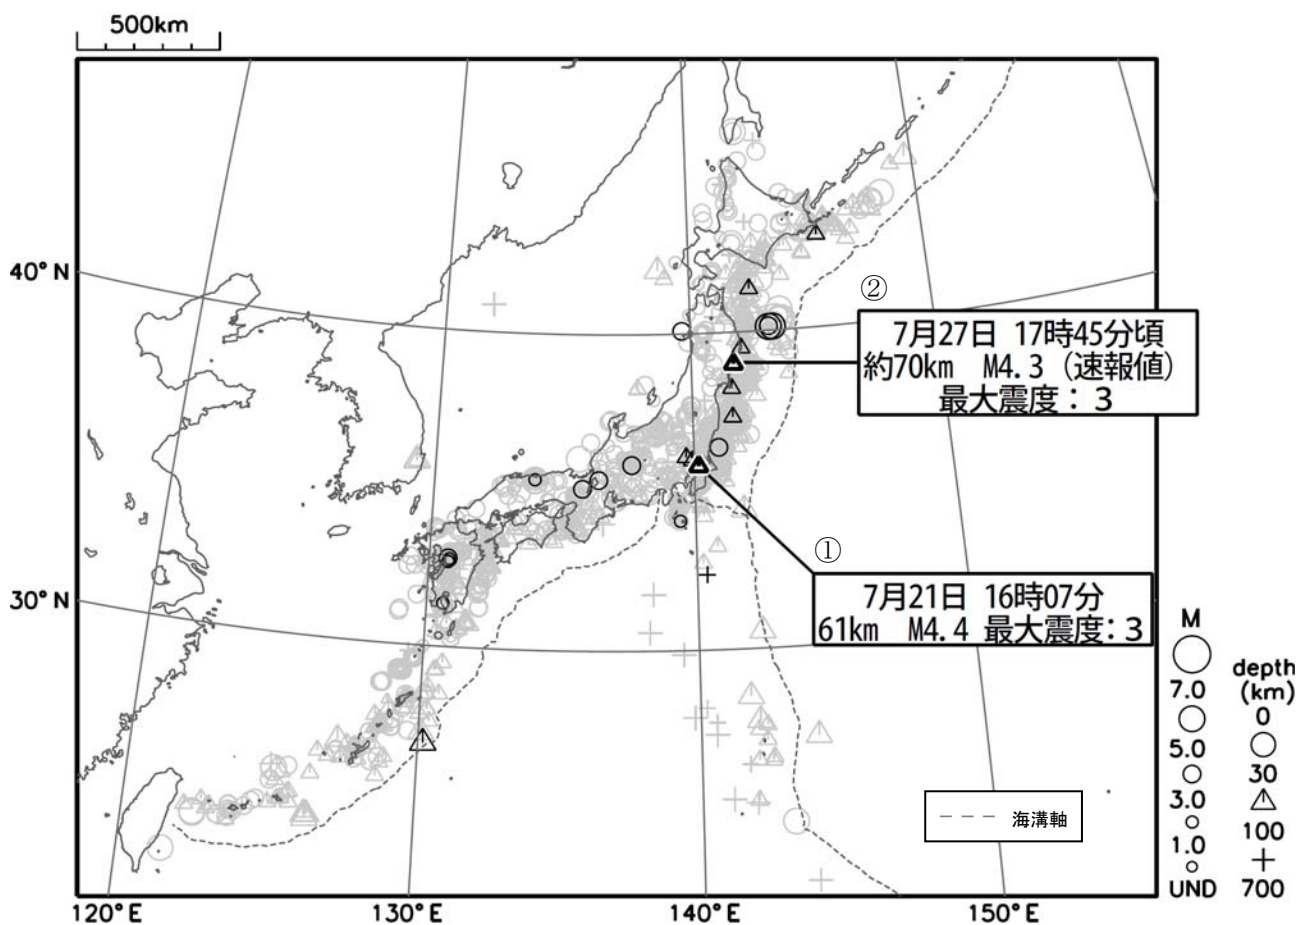

週間地震概況 (平成 29 年 7 月 21 日～7 月 27 日)

千葉県北西部、岩手県沿岸南部の地震で最大震度3を観測

今期間中、全国で最大震度 3 を観測した地震が 2 回発生しました。

- ① 7 月 21 日 16 時 07 分に発生した千葉県北西部の地震 (M4.4、深さ 61 km) により、茨城県つくば市で最大震度 3 を観測したほか、福島県から関東甲信地方、静岡県で震度 2～1 を観測しました。この地震は、太平洋プレートとフィリピン海プレートの境界付近で発生しました。
- ② 7 月 27 日 17 時 45 分頃に発生した岩手県沿岸南部の地震 (M4.3、深さ約 70km、速報値) により、岩手県大船渡市と宮城県気仙沼市で最大震度 3 を観測したほか、東北地方で震度 2～1 を観測しました。この地震の発震機構は太平洋プレートの沈み込む方向に圧力軸を持つ型 (速報) で、太平洋プレート内部で発生しました。

図 1 震度 1 以上を観測した地震の震央分布図 (期間中の地震を濃く、過去 1 年の地震を薄く表示)
 ※ 地震の震源要素 (緯度、経度、深さ及びM)、震度、津波の高さ等は、再調査のあと修正することがあります。

※ この資料は、気象庁ホームページにも掲載しております。各地方の週間地震概況や震度 1 以上を観測した地震の検索ページ、週間火山概況なども気象庁ホームページに掲載しておりますので、ご利用ください。

・本資料中で使用している地図の作成に当たっては、国土地理院長の承認を得て、同院発行の『数値地図 25000 (行政界・海岸線)』を使用しています (承認番号：平 26 情使、第 578 号)。

※ 震央分布図中の語句について

M：マグニチュード

depth：深さ

UND：マグニチュードの決まらない地震が含まれていることを意味します。

震度1以上を観測した地震の表(*は地方公共団体又は国立研究開発法人防災科学技術研究所の観測点です。)