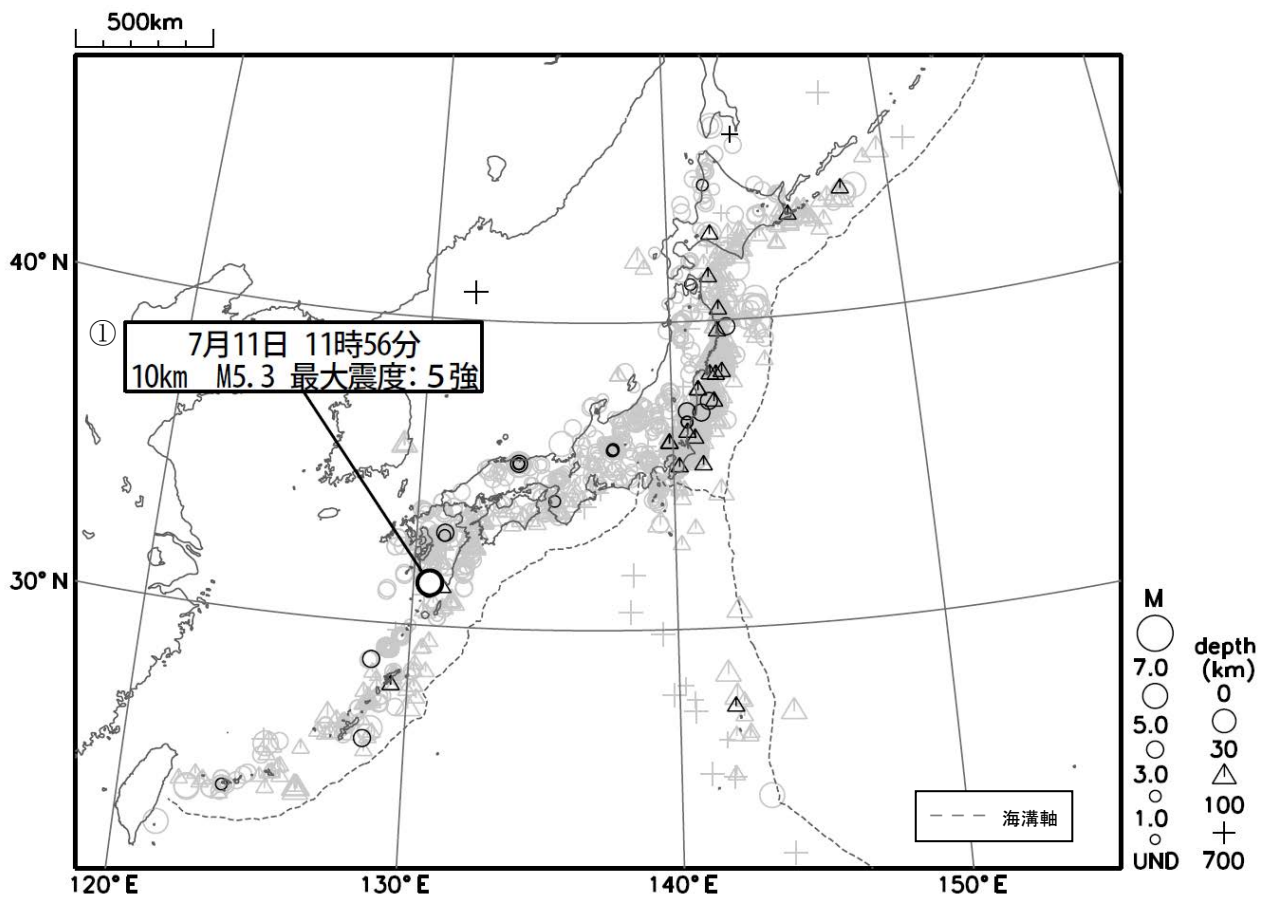

# 週間地震概況 (平成 29 年 7 月 7 日～7 月 13 日)

## 鹿児島湾の地震で最大震度5強を観測

今期間中、全国で最大震度 5 強を観測した地震が 1 回、最大震度 4 を観測した地震が 1 回発生しました。

- ① 7 月 11 日 11 時 56 分に発生した鹿児島湾の地震 (M5.3、深さ 10 km) により、鹿児島県鹿児島市で最大震度 5 強、指宿市、南九州市で震度 5 弱を観測したほか、鹿児島県を中心として九州地方で震度 4～1 を観測しました。この地震は地殻内で発生し、発震機構は西北西－東南東方向に張力軸を持つ横ずれ断層型でした。この地震により、鹿児島県で軽傷 1 人、市道への落石 2 箇所の被害を生じました (7 月 11 日 14 時 00 分現在、総務省消防庁による)。気象庁はこの地震に対して、緊急地震速報 (警報) を発表しました。この地震発生以降、震央付近では 13 日までに震度 1 以上を観測する地震が 7 回 (M5.3 の地震を含む) 発生しています。

図 1 震度 1 以上を観測した地震の震央分布図 (期間中の地震を濃く、過去 1 年の地震を薄く表示)

※ 地震の震源要素 (緯度、経度、深さ及びM)、震度、津波の高さ等は、再調査のあと修正することがあります。

※ この資料は、気象庁ホームページにも掲載しております。各地方の週間地震概況や震度 1 以上を観測した地震の検索ページ、週間火山概況なども気象庁ホームページに掲載しておりますので、ご利用ください。