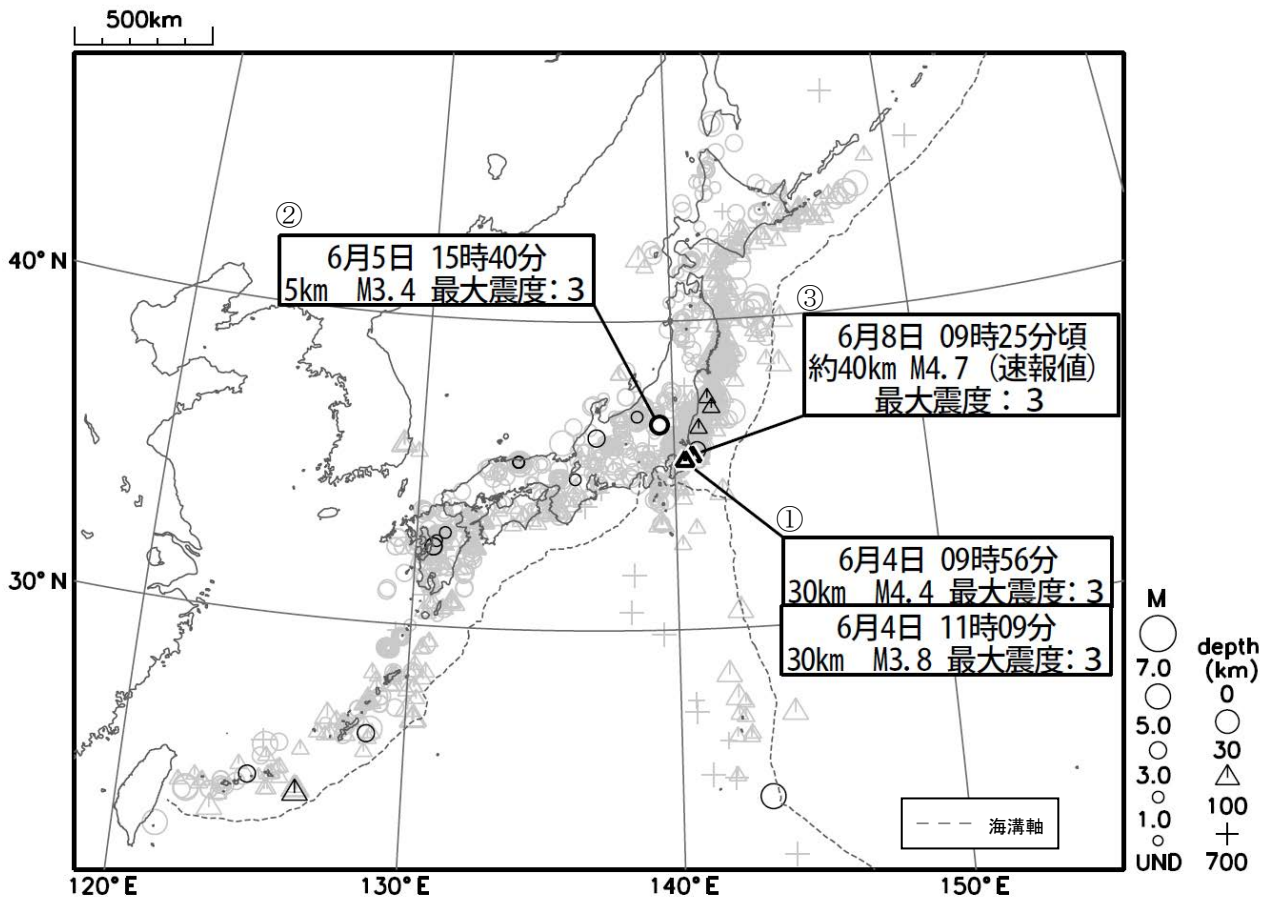

週間地震概況 (平成 29 年 6 月 2 日～6 月 8 日)

千葉県北東部、栃木県北部、千葉県東方沖の地震で最大震度3を観測

今期間中、全国で最大震度 3 を観測した地震が 4 回発生しました。

- ① 6 月 4 日 09 時 56 分に発生した千葉県北東部の地震 (M4.4、深さ 30 km) により、千葉県大網白里市、一宮町、東金市などで最大震度 3 を観測しました。この地震は発震機構が南北方向に圧力軸を持つ逆断層型で、フィリピン海プレートと陸のプレートの境界で発生しました。また、同日 11 時 09 分にほぼ同じところで発生した地震 (M3.8、深さ 30 km) により、千葉県大網白里市、白子町、長南町で最大震度 3 を観測しました。
- ② 6 月 5 日 15 時 40 分に発生した栃木県北部の地震 (M3.4、深さ 5km) により、栃木県日光市で最大震度 3 を観測しました。この地震は地殻内で発生しました。
- ③ 6 月 8 日 09 時 25 分頃に発生した千葉県東方沖の地震 (M4.7、深さ約 40km、速報値) により、千葉県旭市、匝瑳市、山武市で最大震度 3 を観測しました。この地震は、太平洋プレートとフィリピン海プレートの境界で発生した地震です。

図 1 震度 1 以上を観測した地震の震央分布図 (期間中の地震を濃く、過去 1 年の地震を薄く表示)

※ 地震の震源要素 (緯度、経度、深さ及びM)、震度、津波の高さ等は、再調査のあと修正することがあります。

※ この資料は、気象庁ホームページにも掲載しております。各地方の週間地震概況や震度 1 以上を観測した地震の検索ページ、週間火山概況なども気象庁ホームページに掲載しておりますので、ご利用ください。

注：6月8日の地震の震源要素（緯度、経度、深さ及びマグニチュード）、震度等は速報値であり、精査した結果を次号に掲載します。
地震の震源要素等は、再調査のあと修正することがあります。