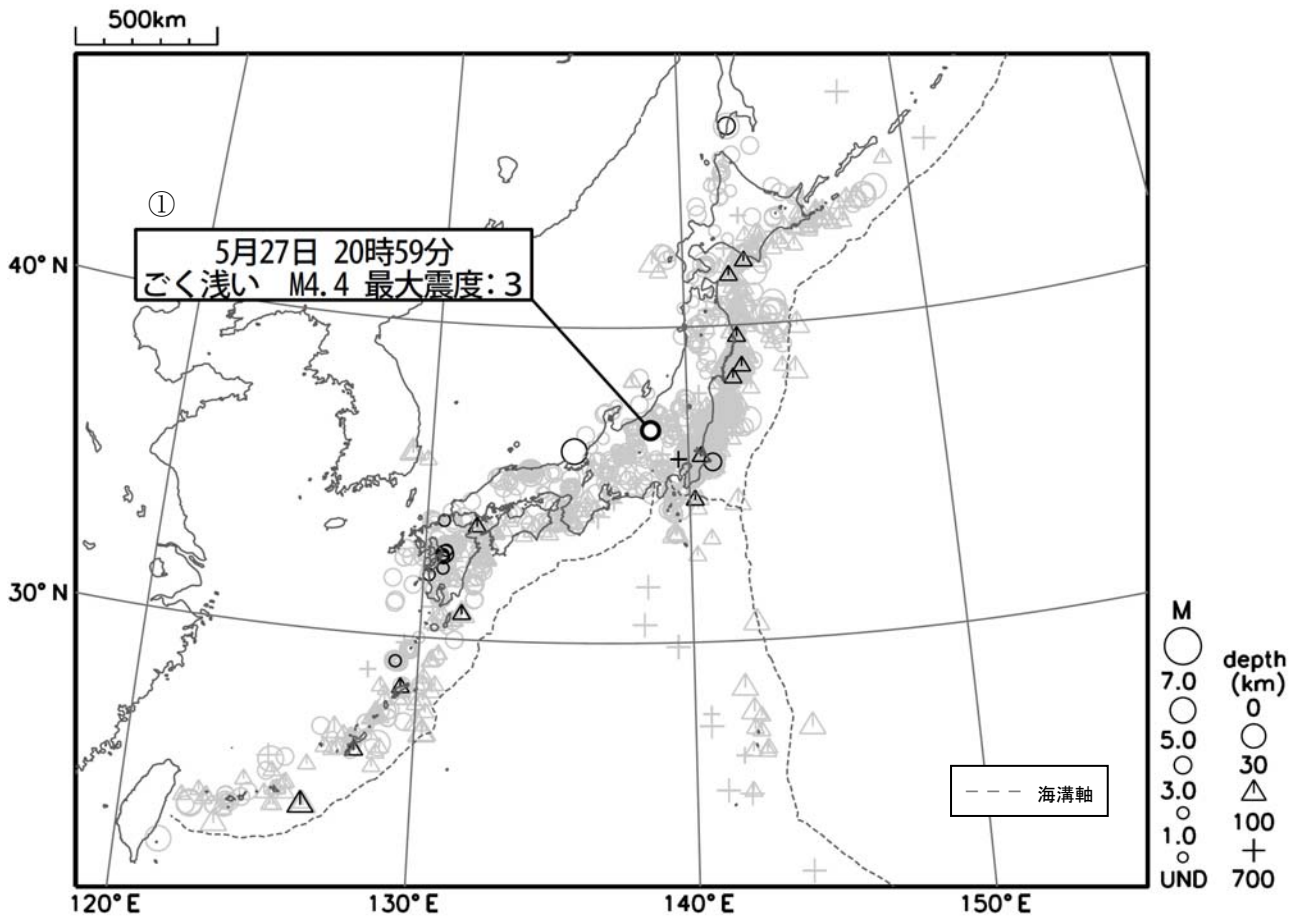

週間地震概況 (平成 29 年 5 月 26 日～6 月 1 日)

長野県北部の地震で最大震度3を観測

今期間中、全国で最大震度 3 を観測した地震が 1 回発生しました。

- ① 5 月 27 日 20 時 59 分に発生した長野県北部の地震 (M4.4、ごく浅い) により、長野県山ノ内町と中野市で最大震度 3 を観測しました。この地震は地殻内で発生しました。発震機構は北西－南東方向に圧力軸を持つ横ずれ断層型でした。

図 1 震度 1 以上を観測した地震の震央分布図 (期間中の地震を濃く、過去 1 年の地震を薄く表示)
 ※ 地震の震源要素 (緯度、経度、深さ及びM)、震度、津波の高さ等は、再調査のあと修正することがあります。

※ この資料は、気象庁ホームページにも掲載しております。各地方の週間地震概況や震度 1 以上を観測した地震の検索ページ、週間火山概況なども気象庁ホームページに掲載しておりますので、ご利用ください。